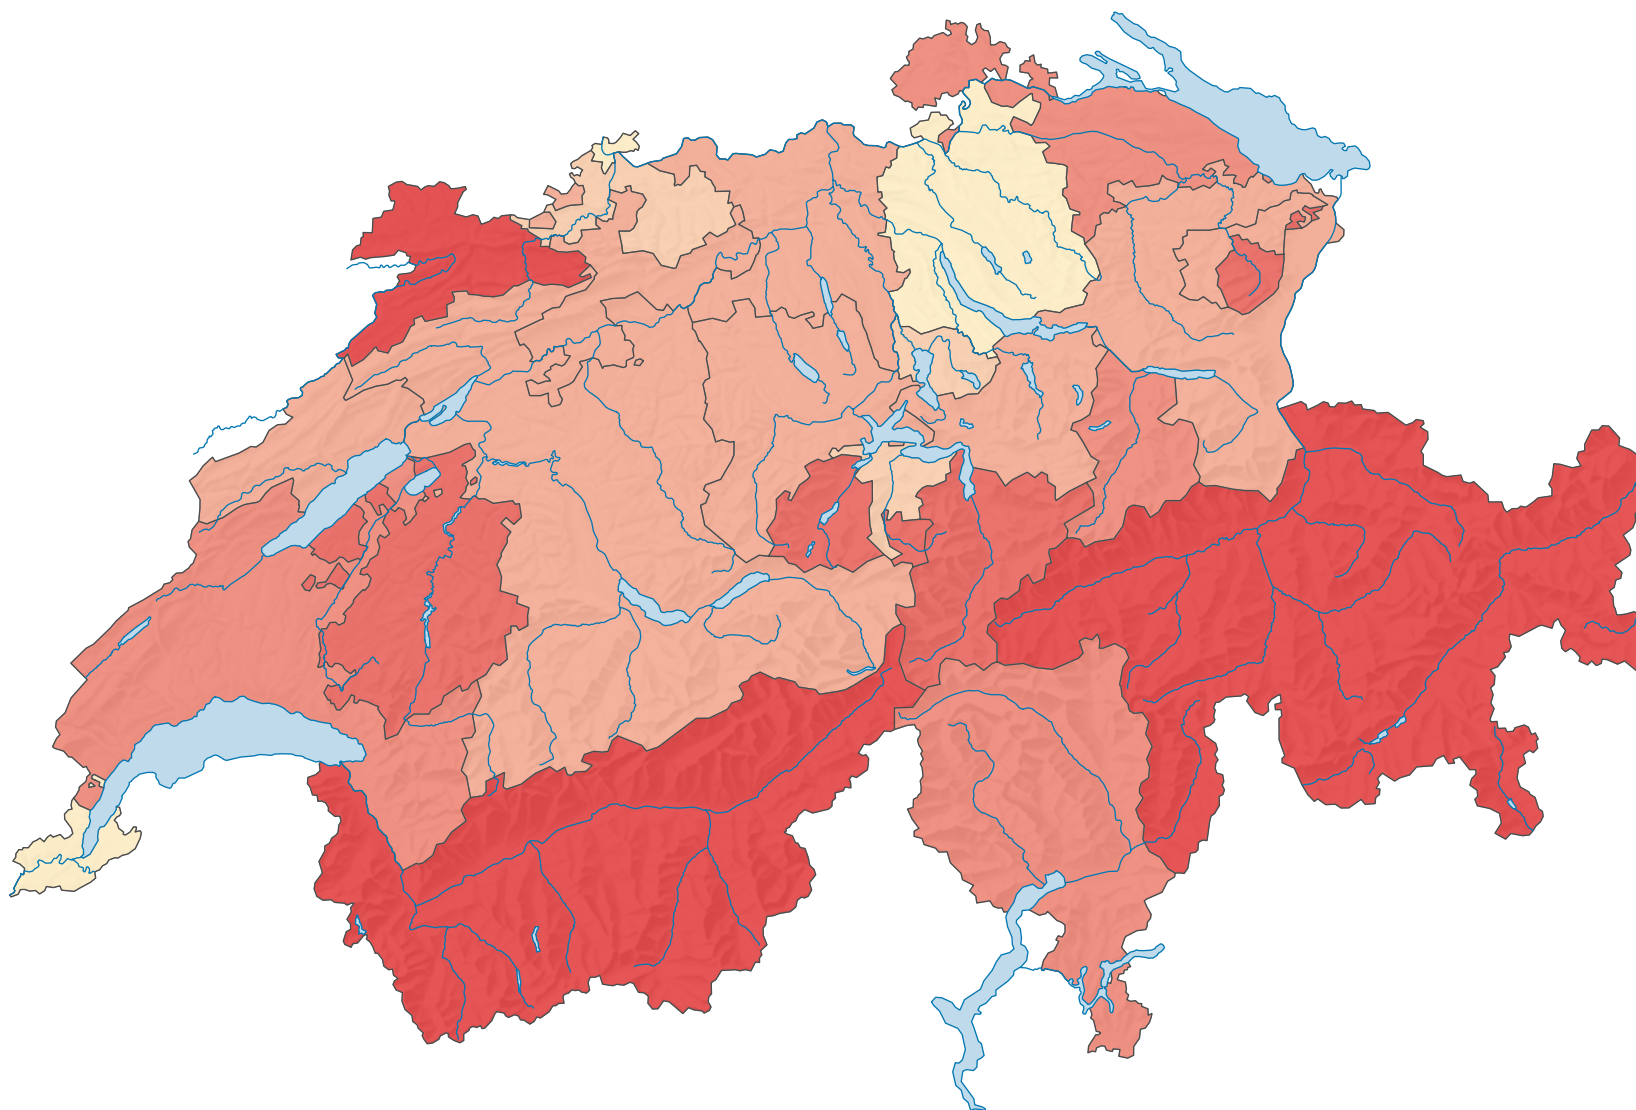

# Surface d'habitat et d'infrastructure\* par habitant, en 2004/09

## Surface d'habitat et d'infrastructure en m<sup>2</sup> par habitant

Suisse: 406,9

\* selon la nomenclature standard NOAS04

0 35 70 km

Niveau géographique:  
Cantons