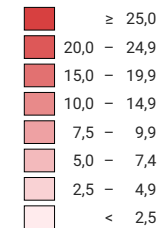

Anteil des Gebäudeareals* an der Gesamtfläche, 2004/09

Anteil des Gebäudeareals* an der Gesamtfläche, in %

Schweiz: 3,7

* Gebäudefläche mit Umschwung; gemäss Standardnomenklatur NOAS04

0 35 70 km

Raumgliederung:
Politische Gemeinden