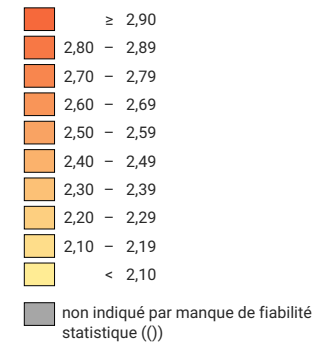

## Taille moyenne des ménages\*, en personnes

Suisse: 2,25

\* ménages privés

0 35 70 km

Niveau géographique:  
Communes