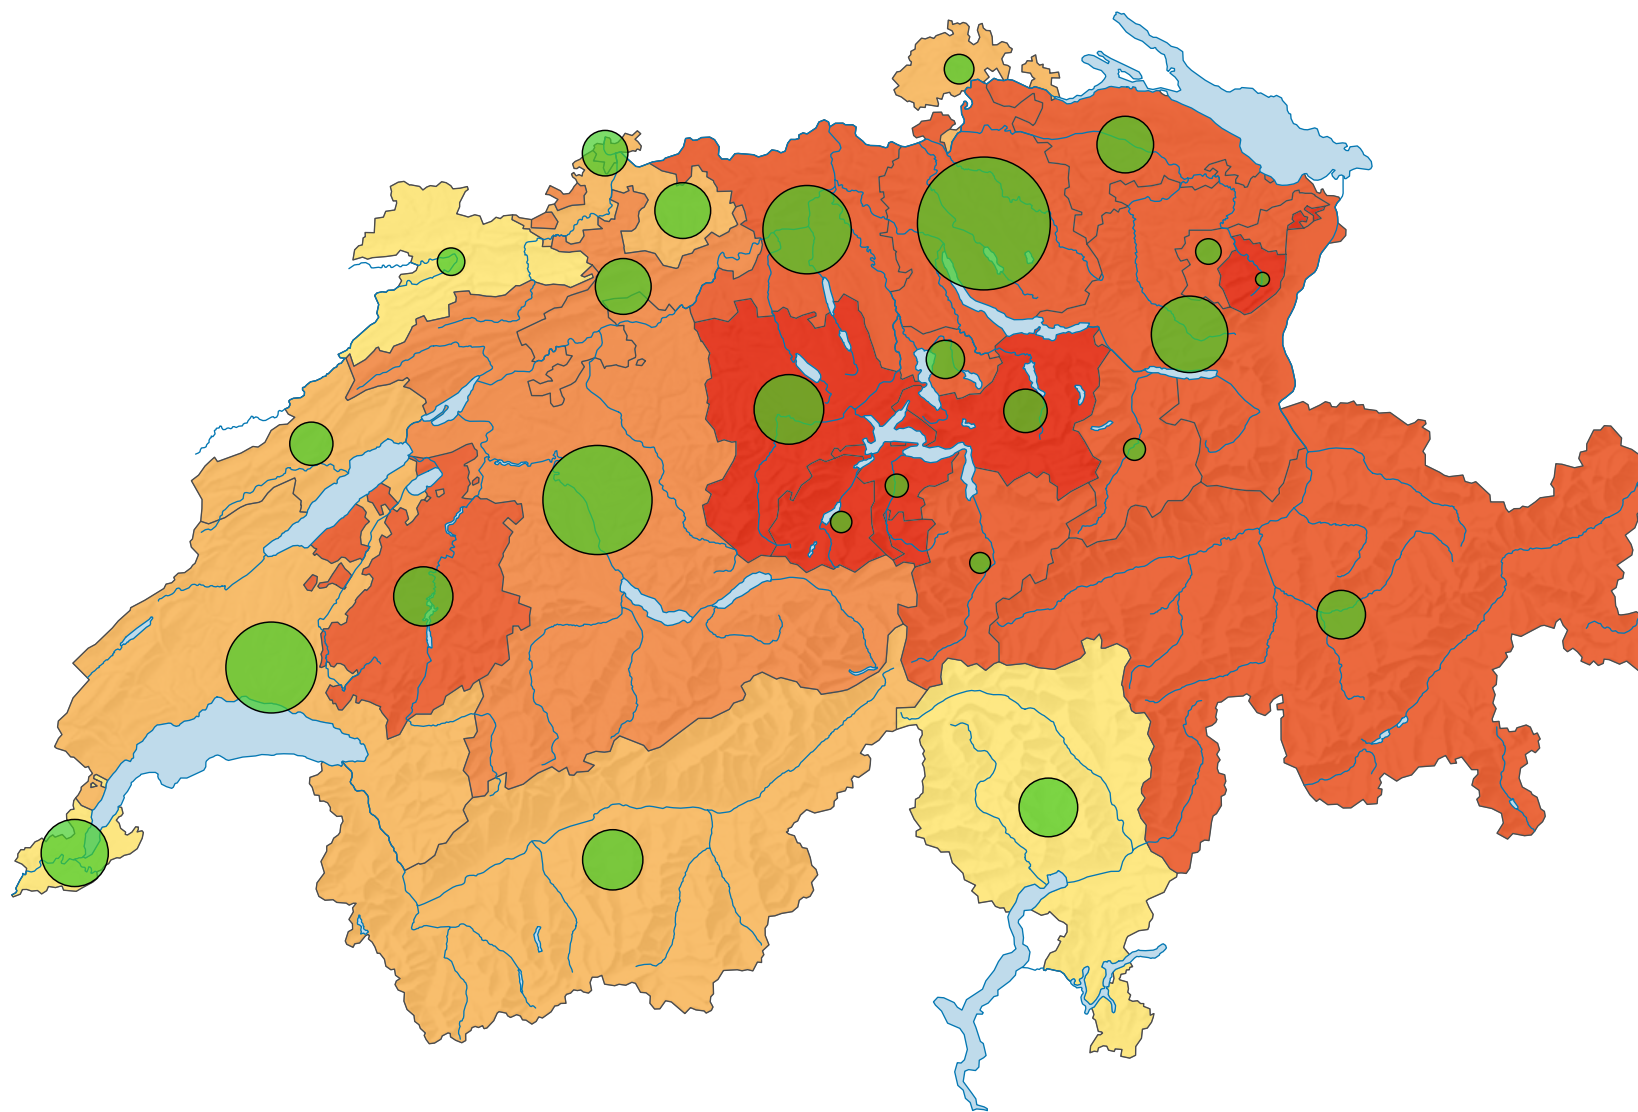

Taux d'actifs occupés, en 2015

Part des actifs occupés dans la population*, en %

Suisse: 62,9

* population résidente permanente à partir de 15 ans

Nombre d'actifs occupés

Suisse: 4 346 603

0 35 70 km

Niveau géographique:
Cantons