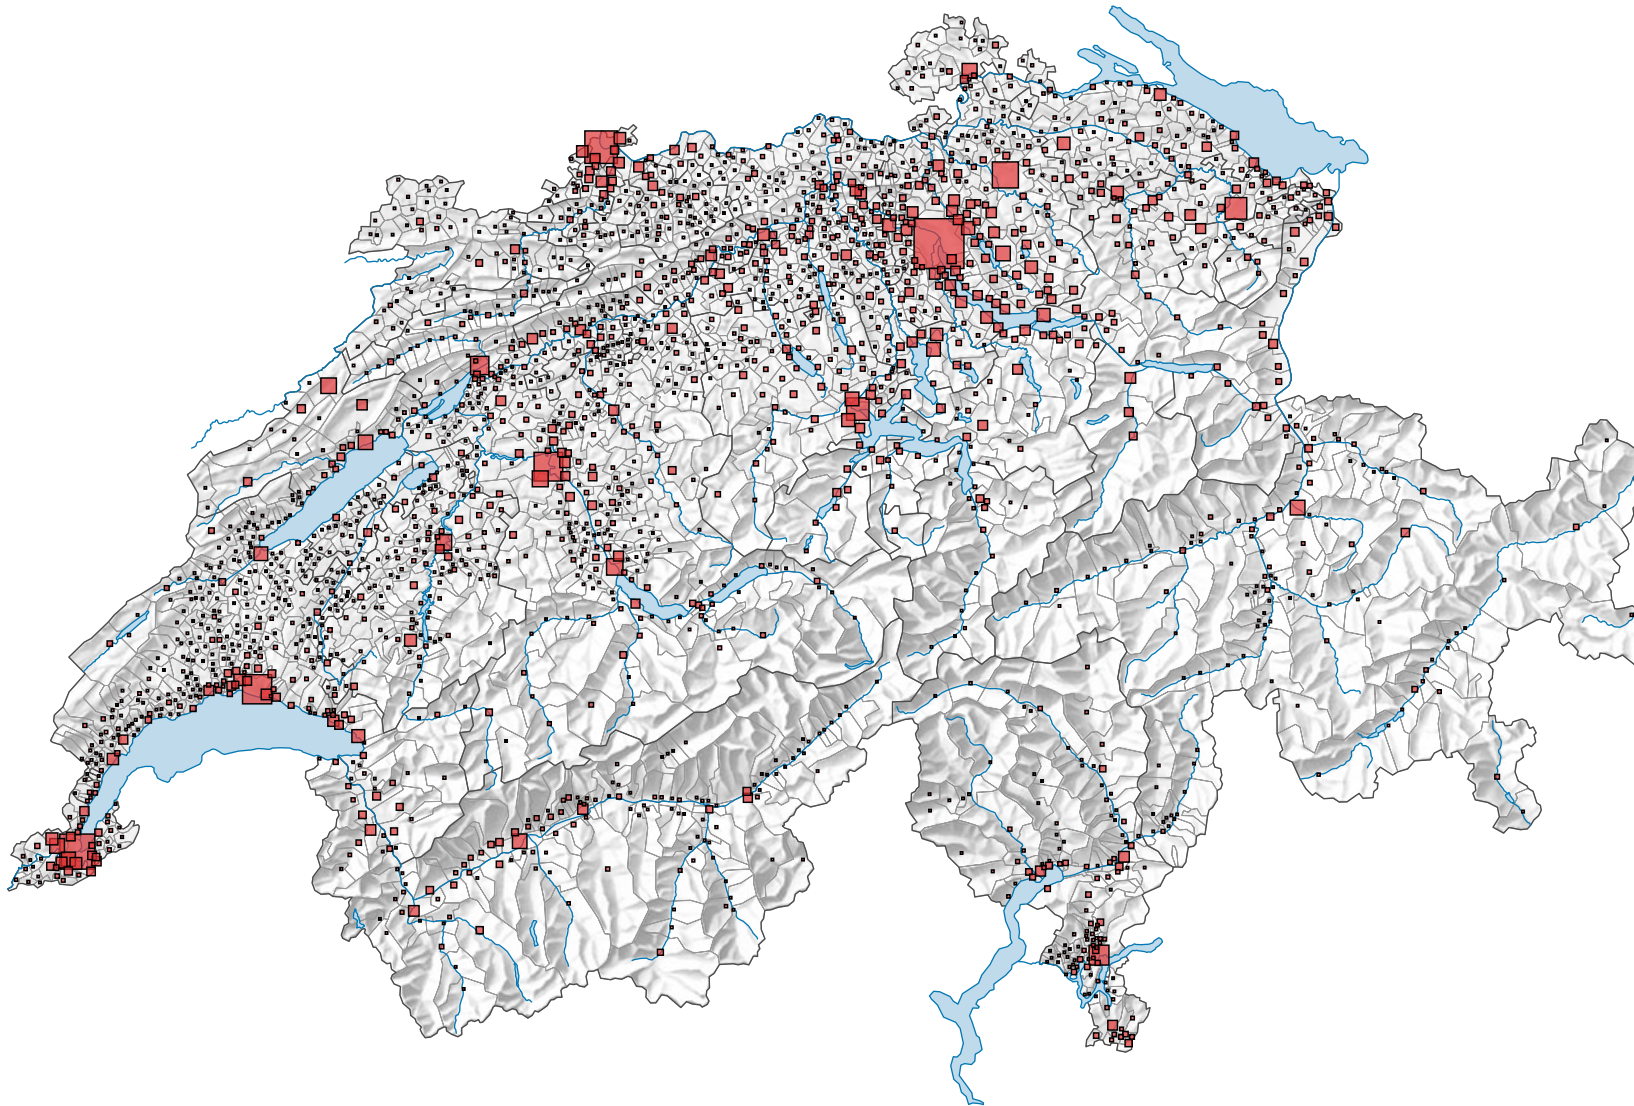

Population résidante permanente, en 2016

Population à la fin de l'année

Suisse: 8 419 550

Pour des raisons de lisibilité, la taille des symboles ayant une valeur inférieure à 1 000 a été augmentée.

0 35 70 km

Niveau géographique:
Communes