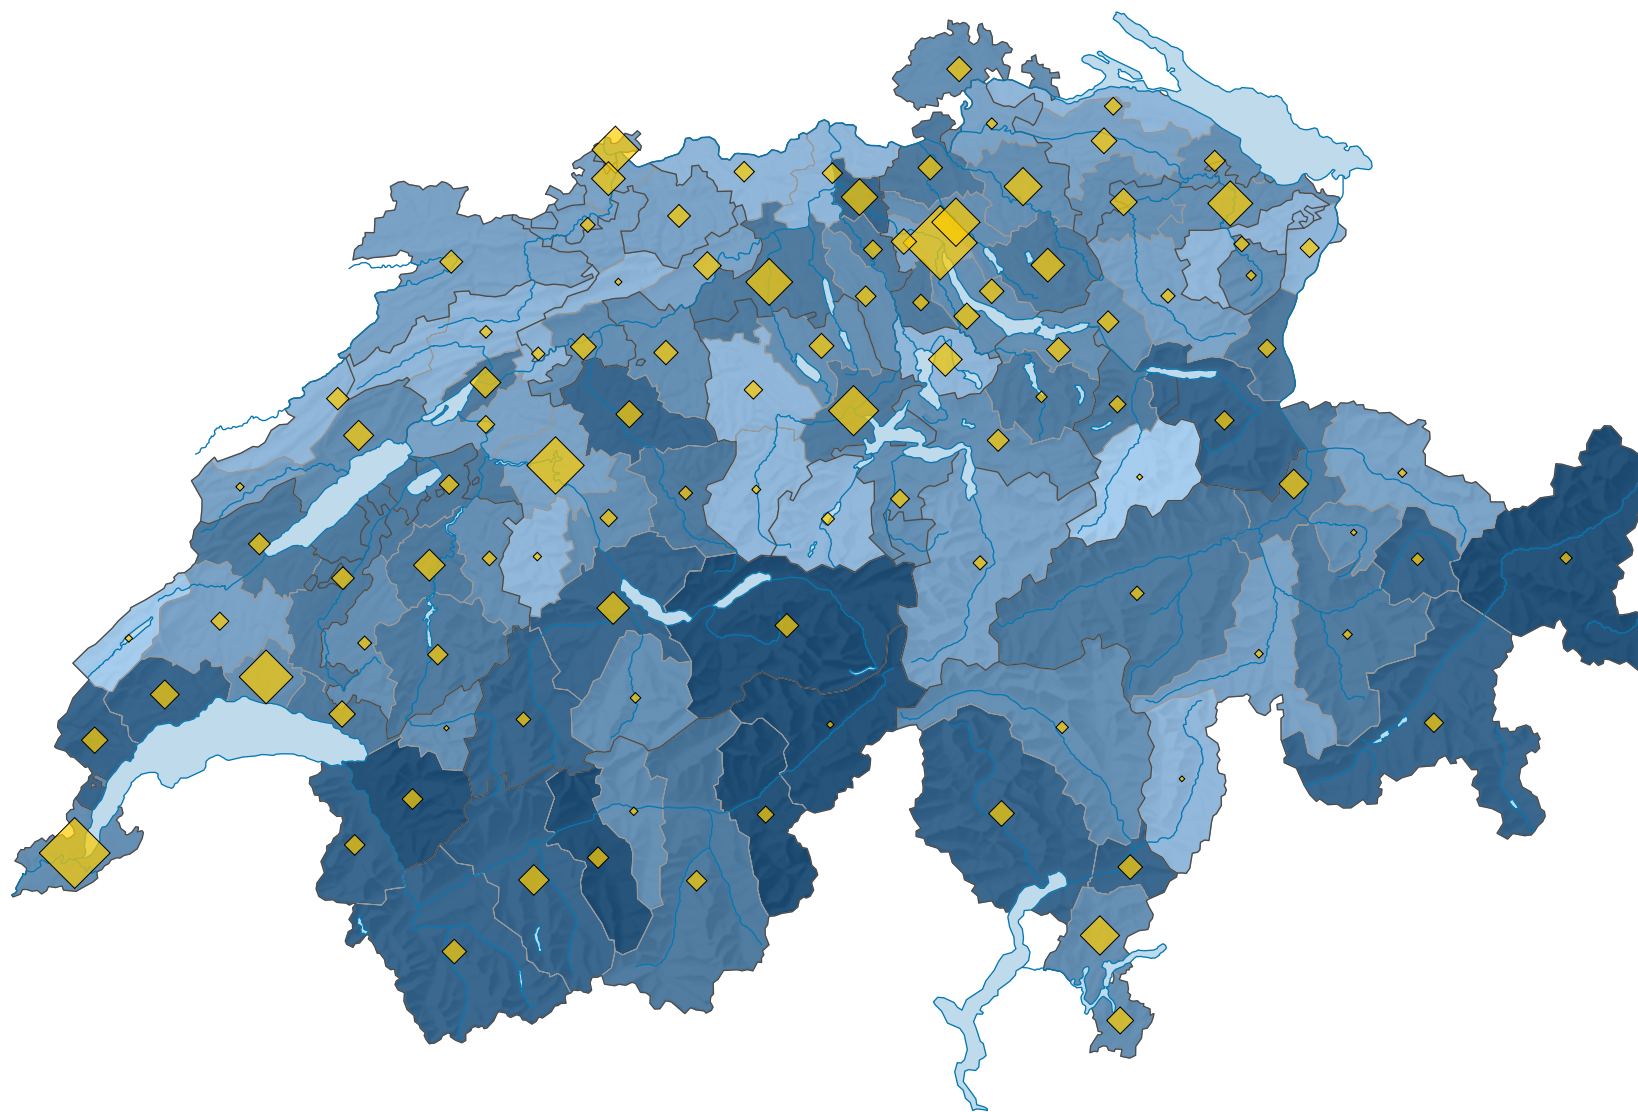

Emplois (en équivalents plein temps) dans le commerce de détail*, en 2015

Part des équivalents plein temps de l'agrégat de branches dans le total des équivalents plein temps, en %

Suisse: 5,9

Nombre d'emplois, en équivalents plein temps

Suisse: 234 475

* selon la NOGA 2008, section 47

Version corrigée 01.12.2021

0 35 70 km

Niveau géographique:
Régions MS