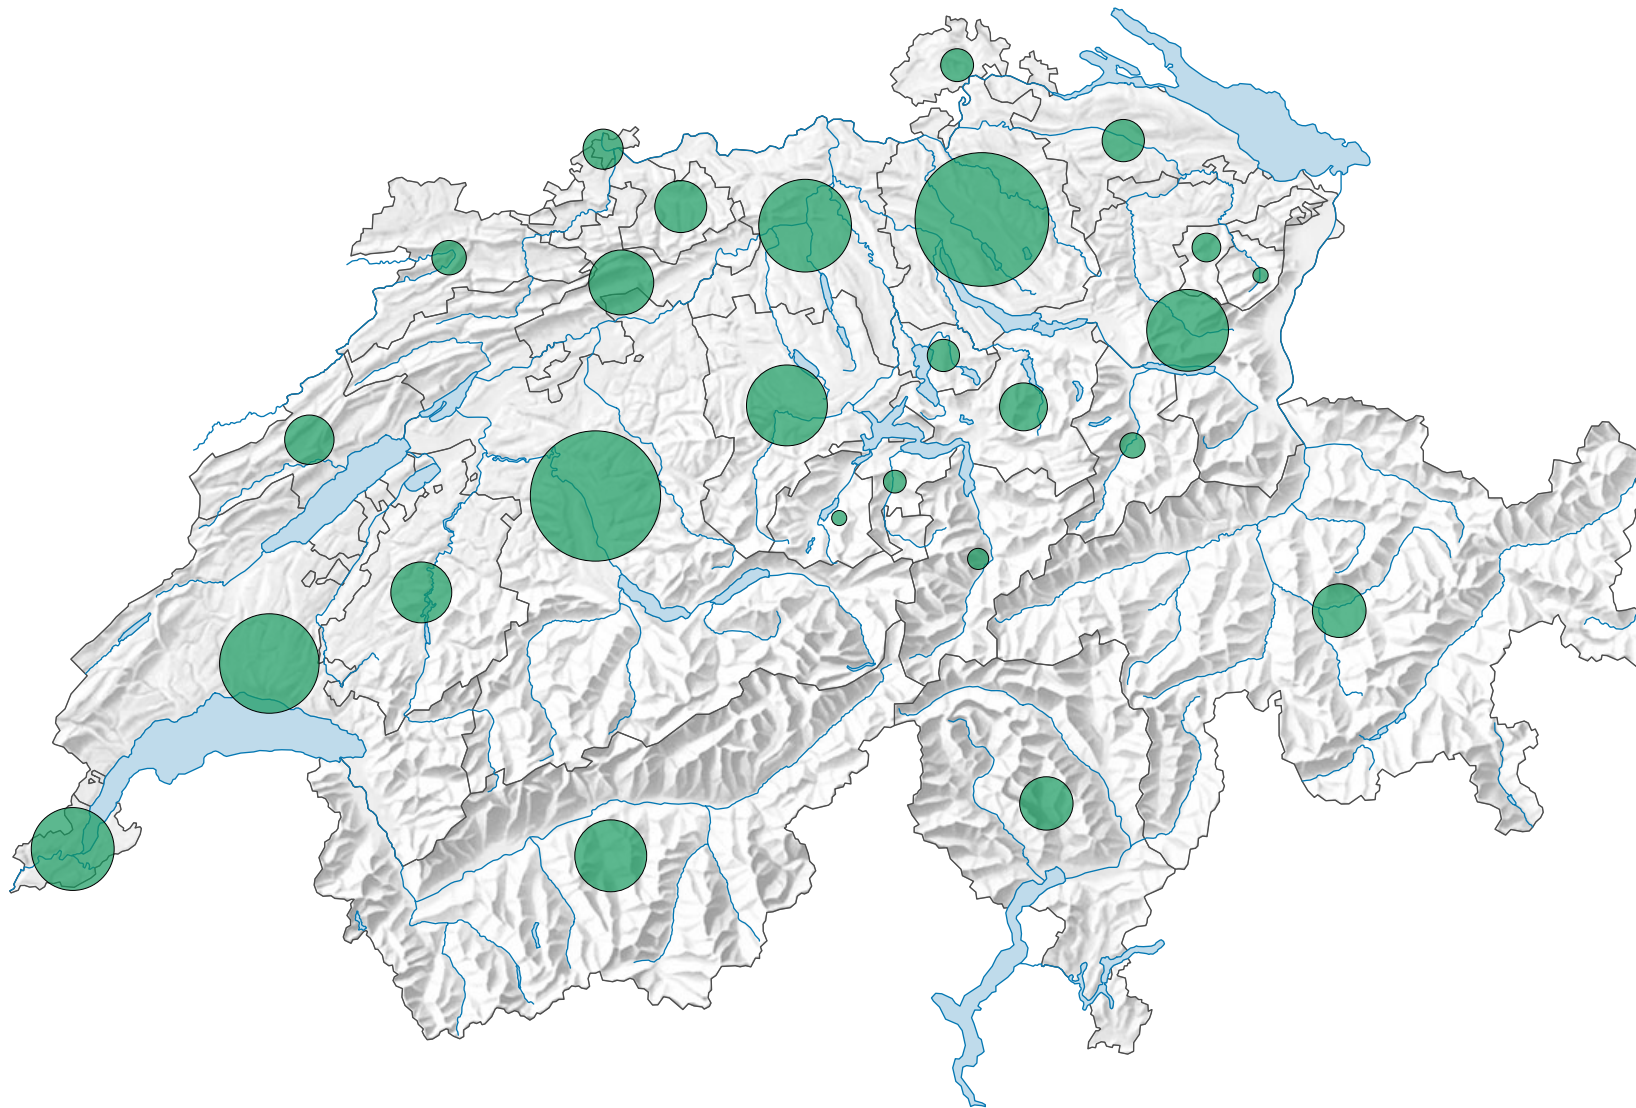

Anzahl der Sozialhilfebeziehenden

Schweiz: 55 504

Die Anzahl Personen entspricht der Anzahl der Sozialhilfebeziehenden in den Dossiers der SH-AsylStat.

Total auf Ebene Schweiz: Die Summe der Kantonszahlen weicht wegen den Doppelzählungen vom Schweiztotal ab.

Die Anzahl Dossiers/Personen für die Kantone TG und SH ist nicht vollständig geliefert worden (in beiden Kantonen fehlen je rund 35 Personen).

0 35 70 km

Raumgliederung:
Kantone