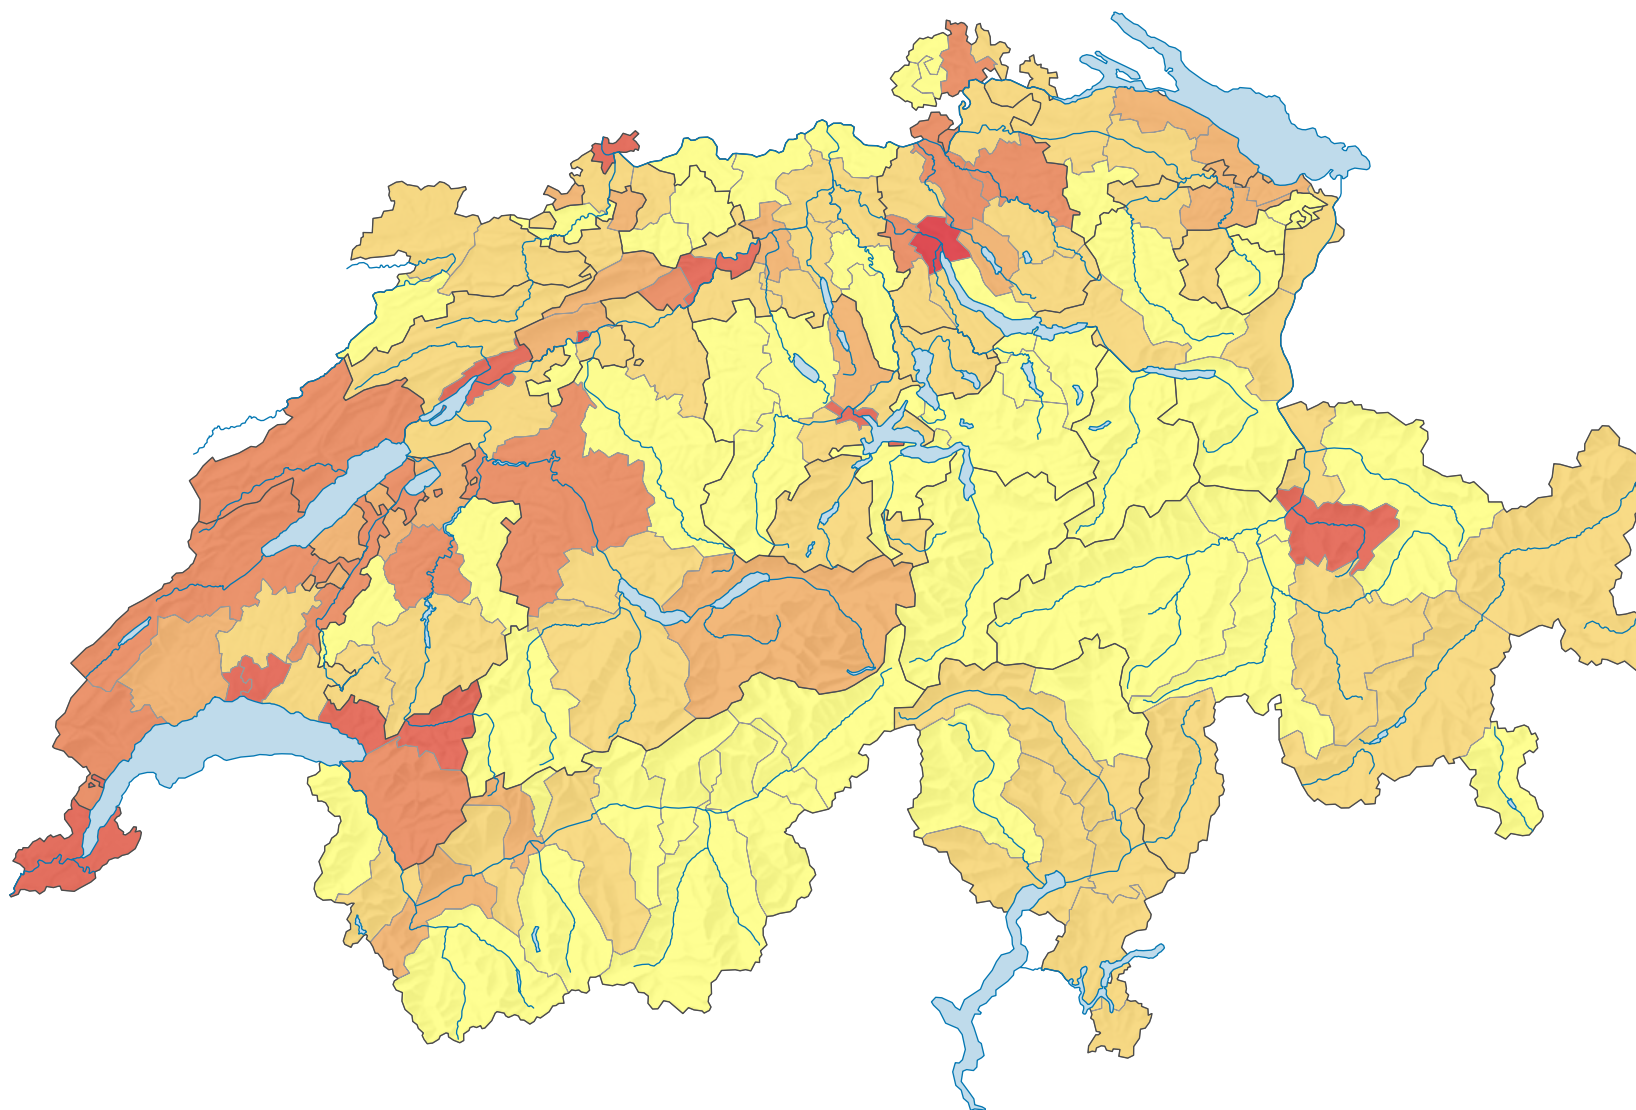

Nombre d'infractions par 1 000 habitants

Suisse: 51,0

0 35 70 km

Niveau géographique:  
Districts