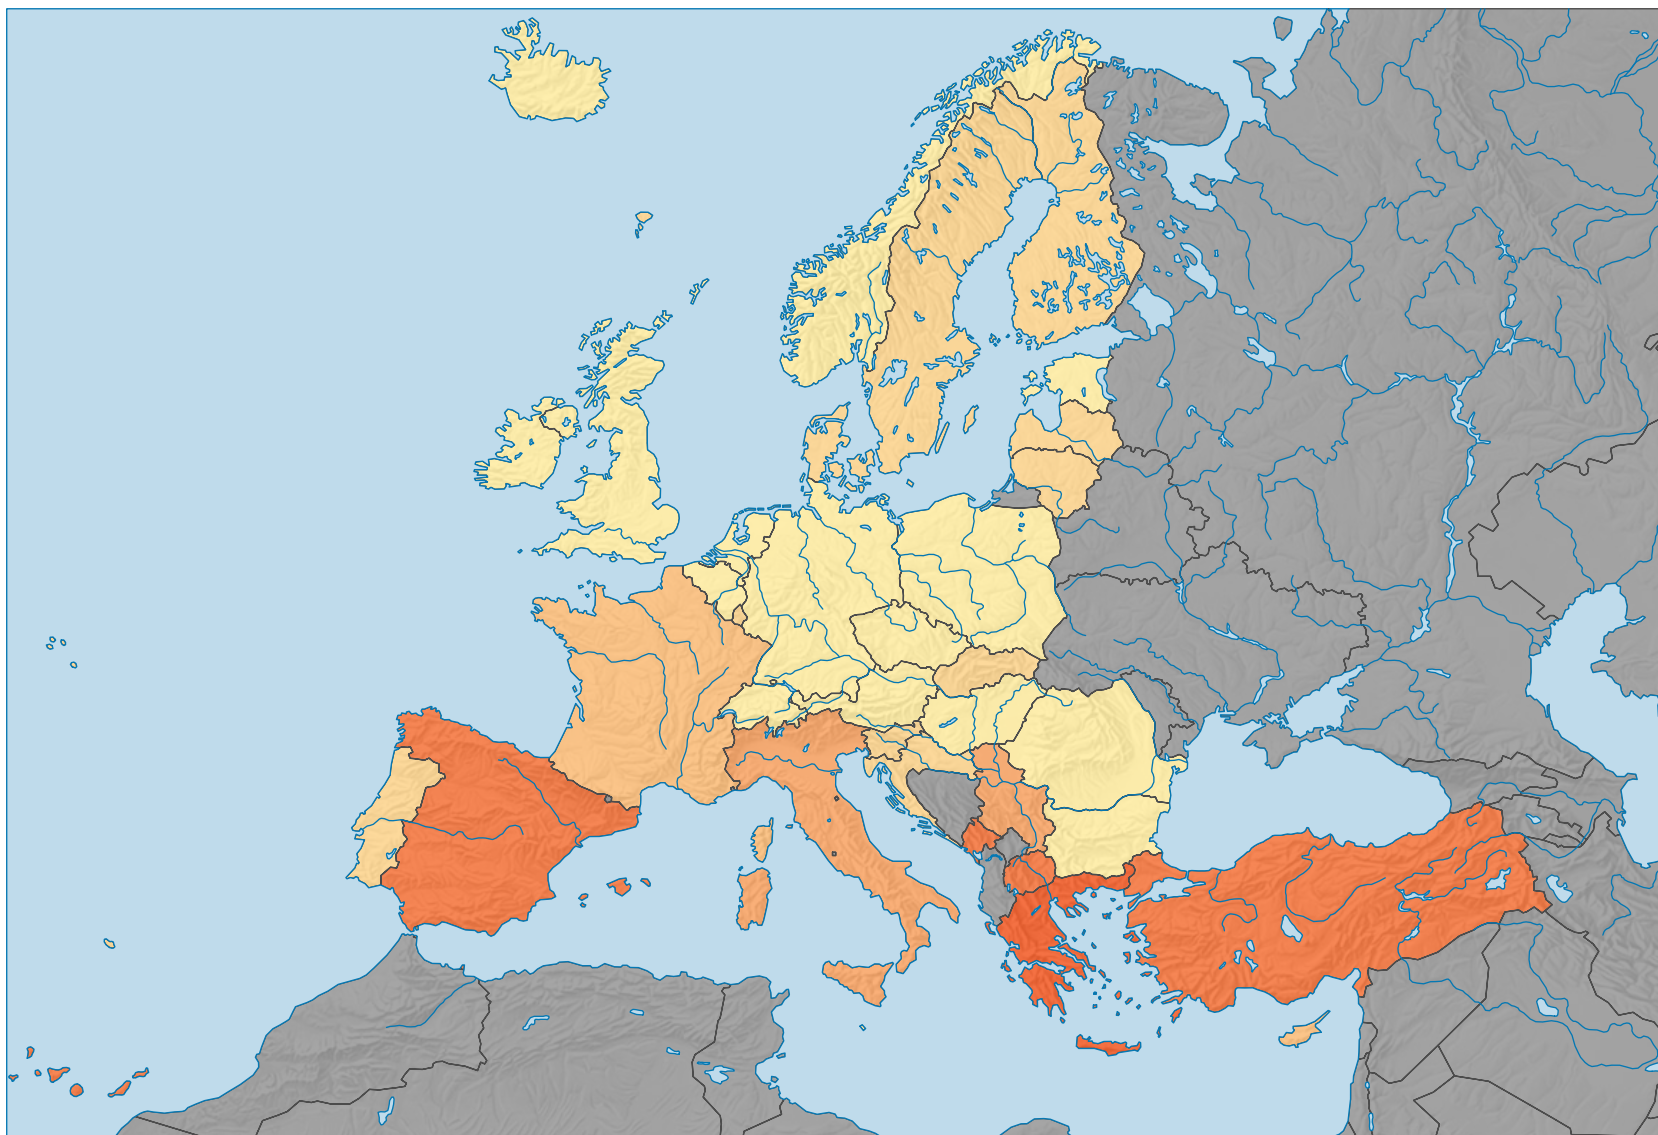

Part des femmes au chômage (15 ans et plus) dans la population active féminine du même groupe d'âges, en %

* Bureau international du travail
Etat de la base de données: 08.01.2021

Niveau géographique:
Pays NUTSO