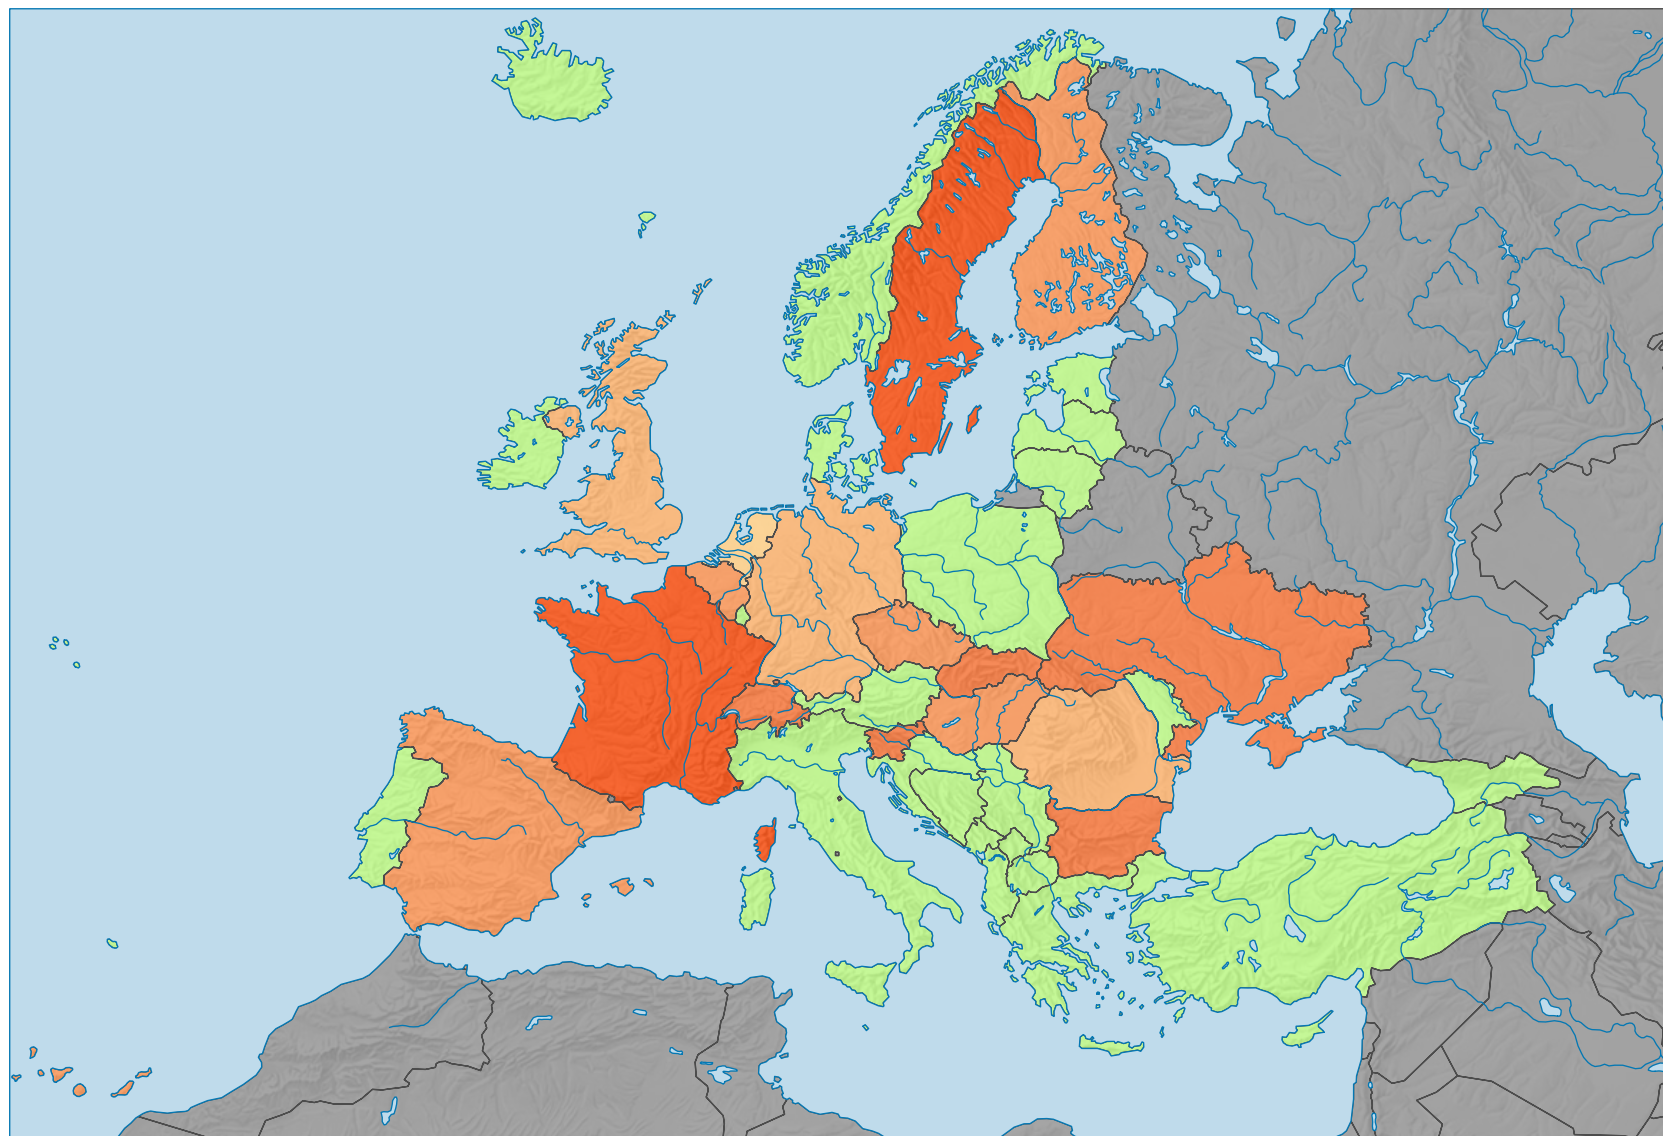

Part de l'énergie nucléaire dans la consommation brute d'énergie, en 2018

0 500 1 000 km

Niveau géographique:
Pays NUTSO