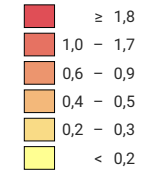

Anzahl Straftaten pro 1 000 Einwohner

Grey: Häufigkeitszahlen, die auf einer Anzahl von Straftaten zwischen 1 und 9 beruhen, werden nicht angezeigt. (X)

Schweiz: 0,9

Korrigierte Version 02.05.2022

Raumgliederung:
Bezirke