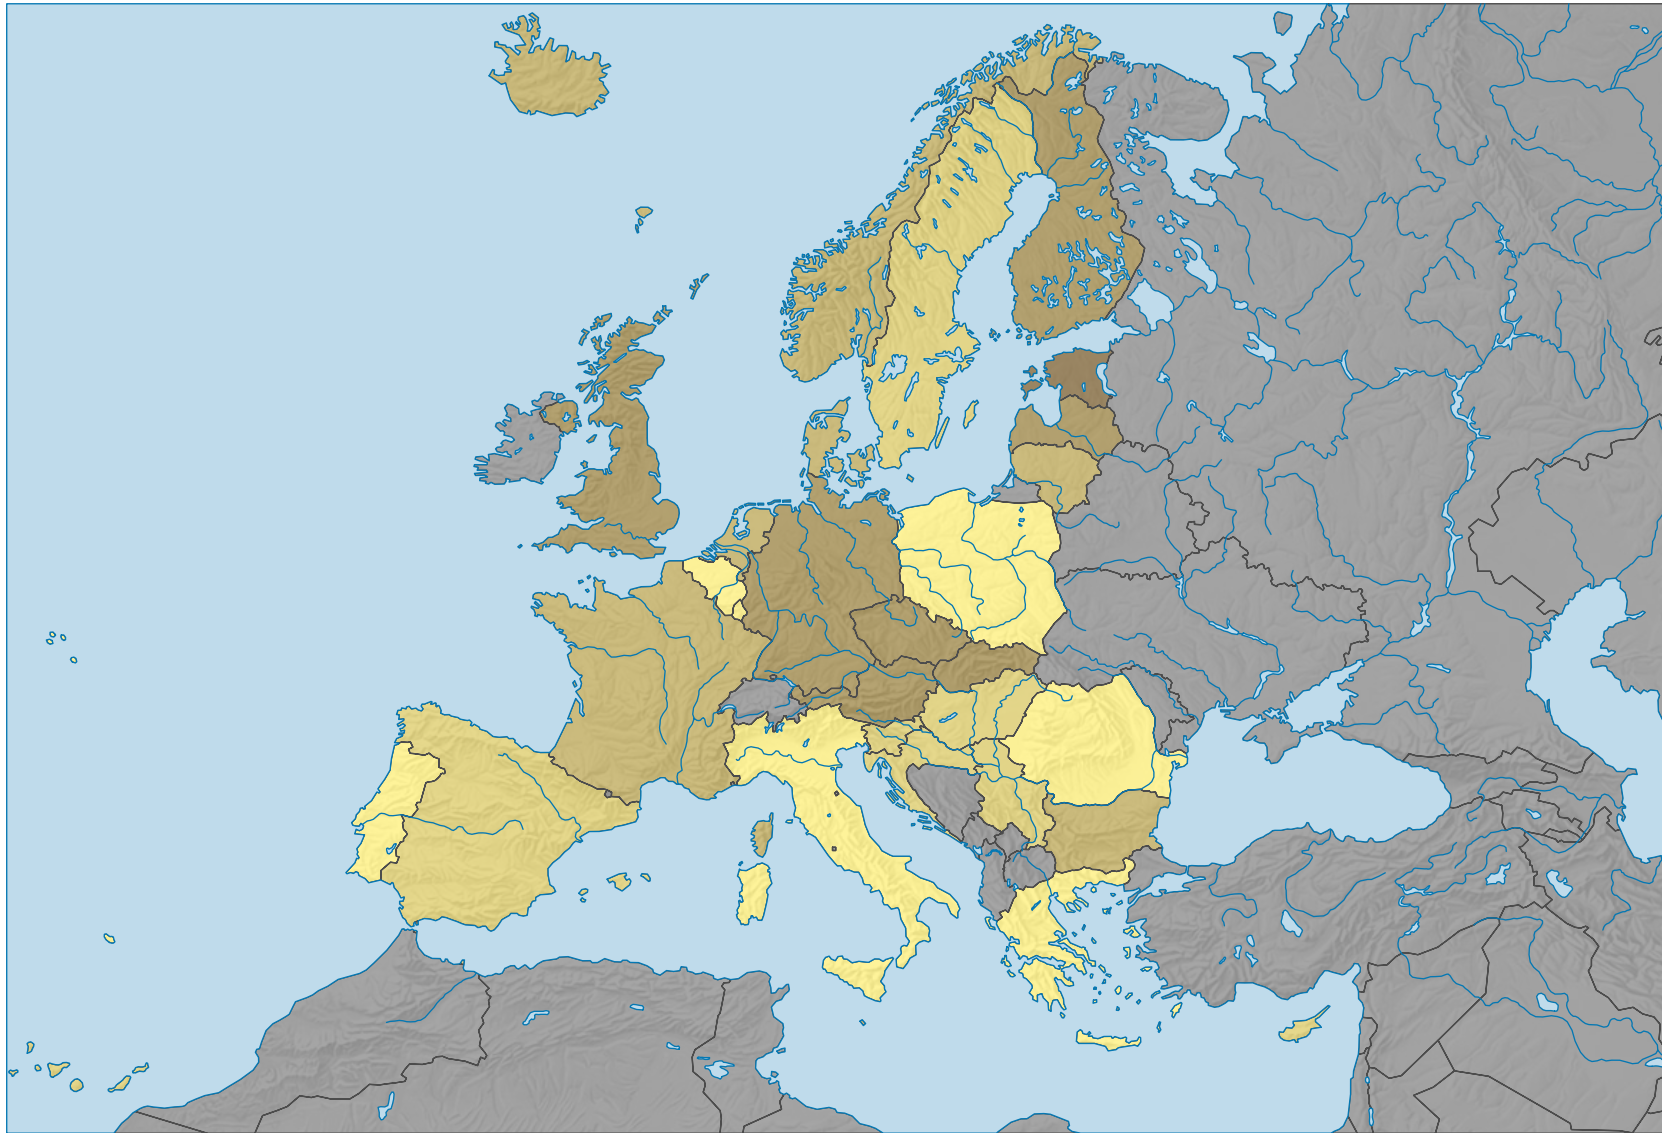

Geschlechtsspezifisches Verdienstgefälle im Industrie- und Dienstleistungsgewerbe*, ohne Anpassungen in %

* ohne öffentliche Verwaltung, Unterricht,
Gesundheit und sonstige öffentliche und personelle
Dienstleistungen
Stand der Datenbank: 08.01.2021

0 500 1 000 km

Raumgliederung:
Länder NUTSO