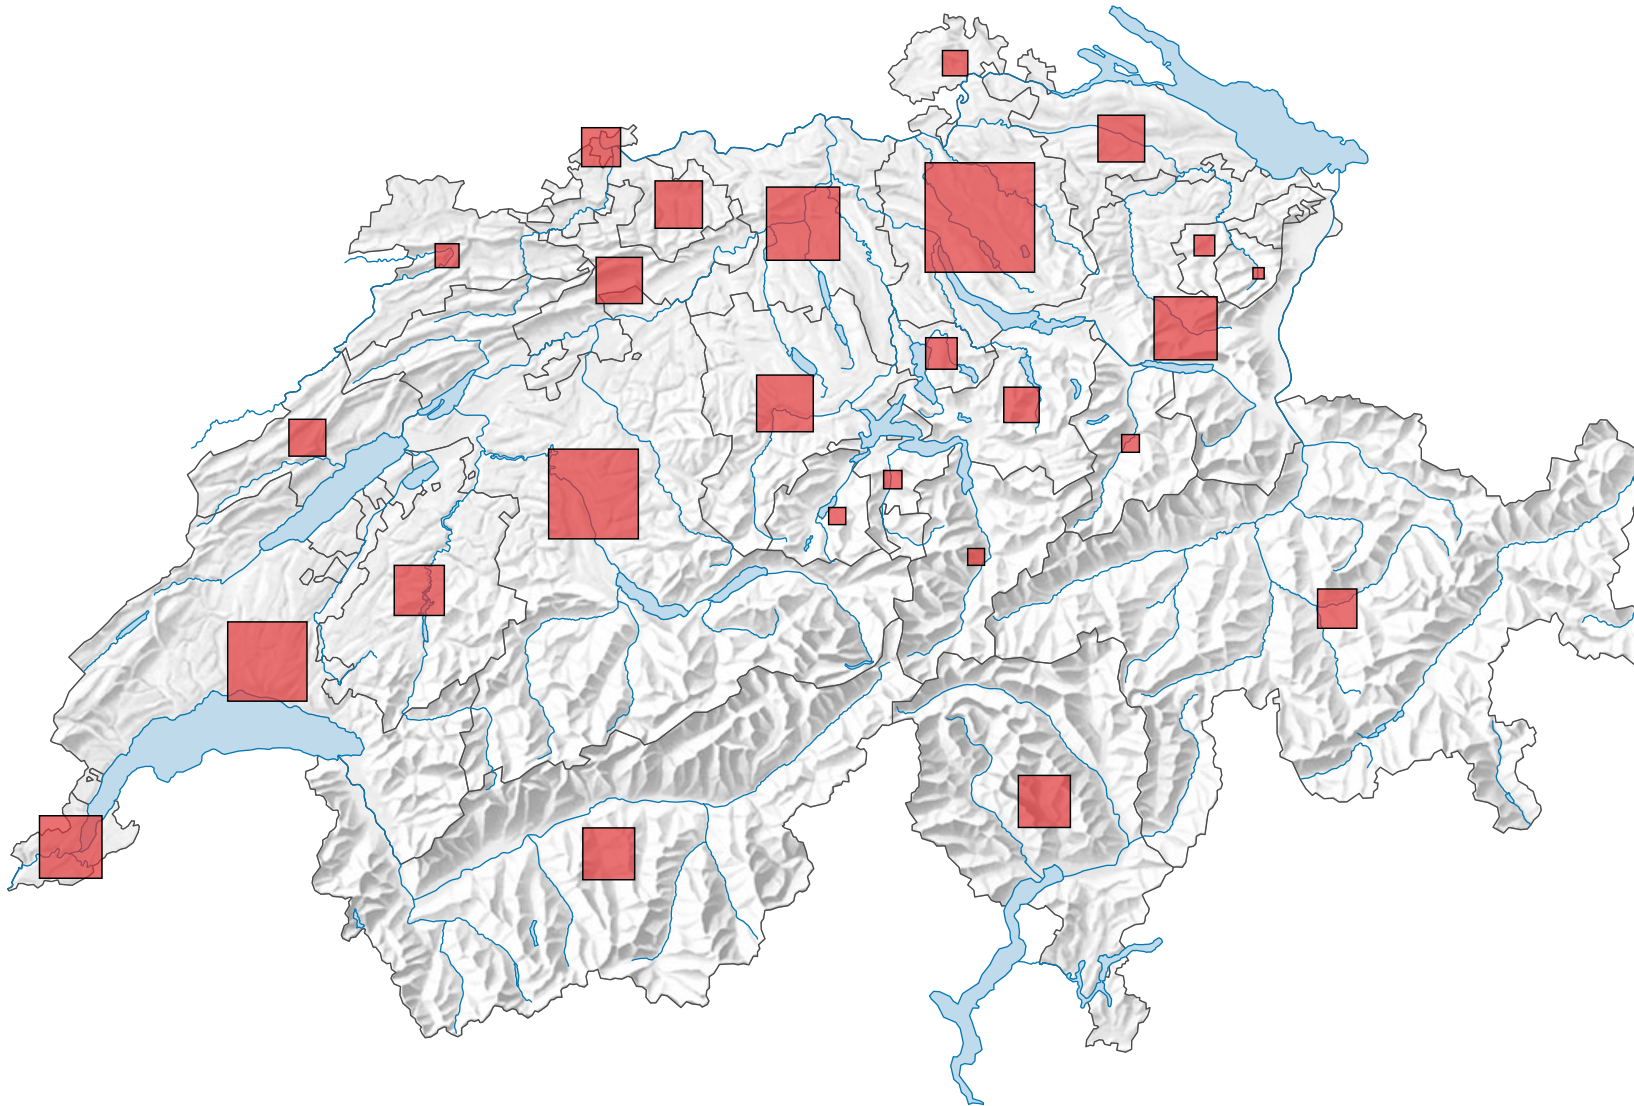

# Population résidante permanente, en 2020

## Population à la fin de l'année

Suisse: 8 670 300

0 35 70 km

Niveau géographique:  
Cantons