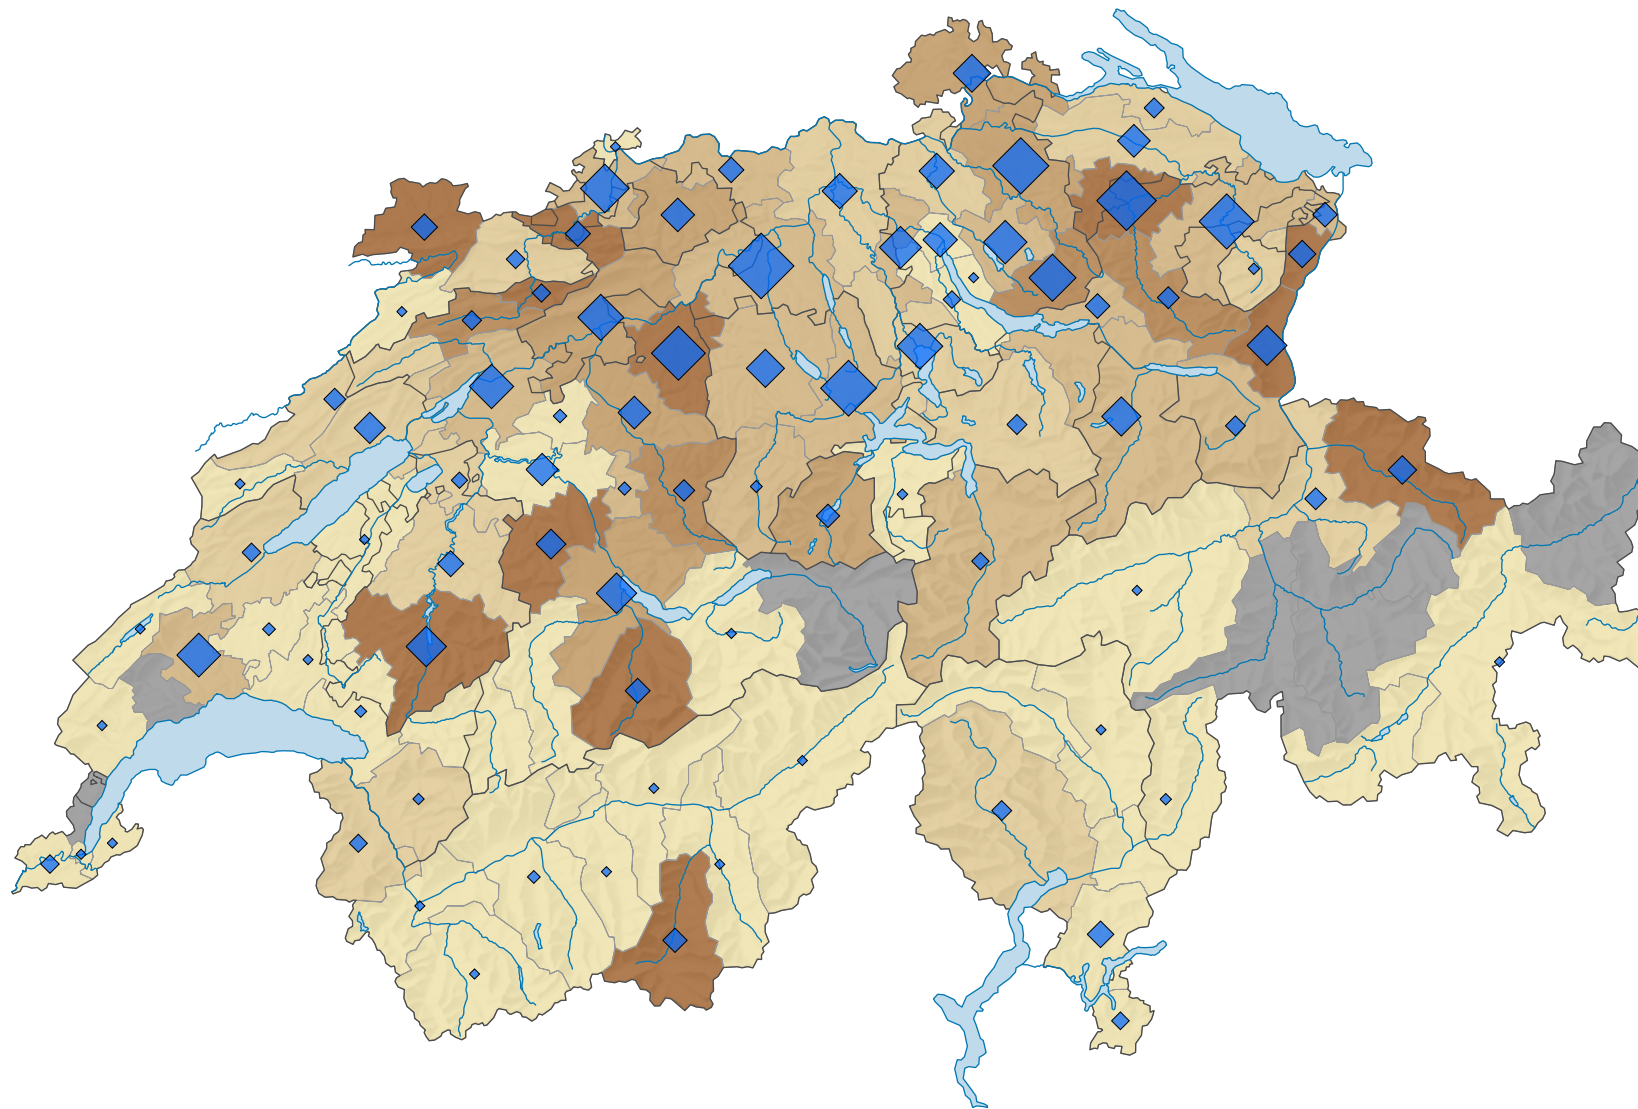

# Emplois (en équivalents plein temps) dans la construction de machine et équipements\*, en 2020

## Part des équivalents plein temps de l'agrégat de branches dans le total des équivalents plein temps, en %

■ non indiqué pour des raisons liées à la protection des données (X)

Suisse: 1,7

## Nombre d'emplois, en équivalents plein temps

Suisse: 70 245

Les symboles ayant une valeur inférieure à 1 ont été masqués.

Pour des raisons de lisibilité, la taille des symboles ayant une valeur inférieure à 100 a été augmentée.

\* selon la NOGA 2008, section 28

0 35 70 km

Niveau géographique:  
Bassins d'emploi