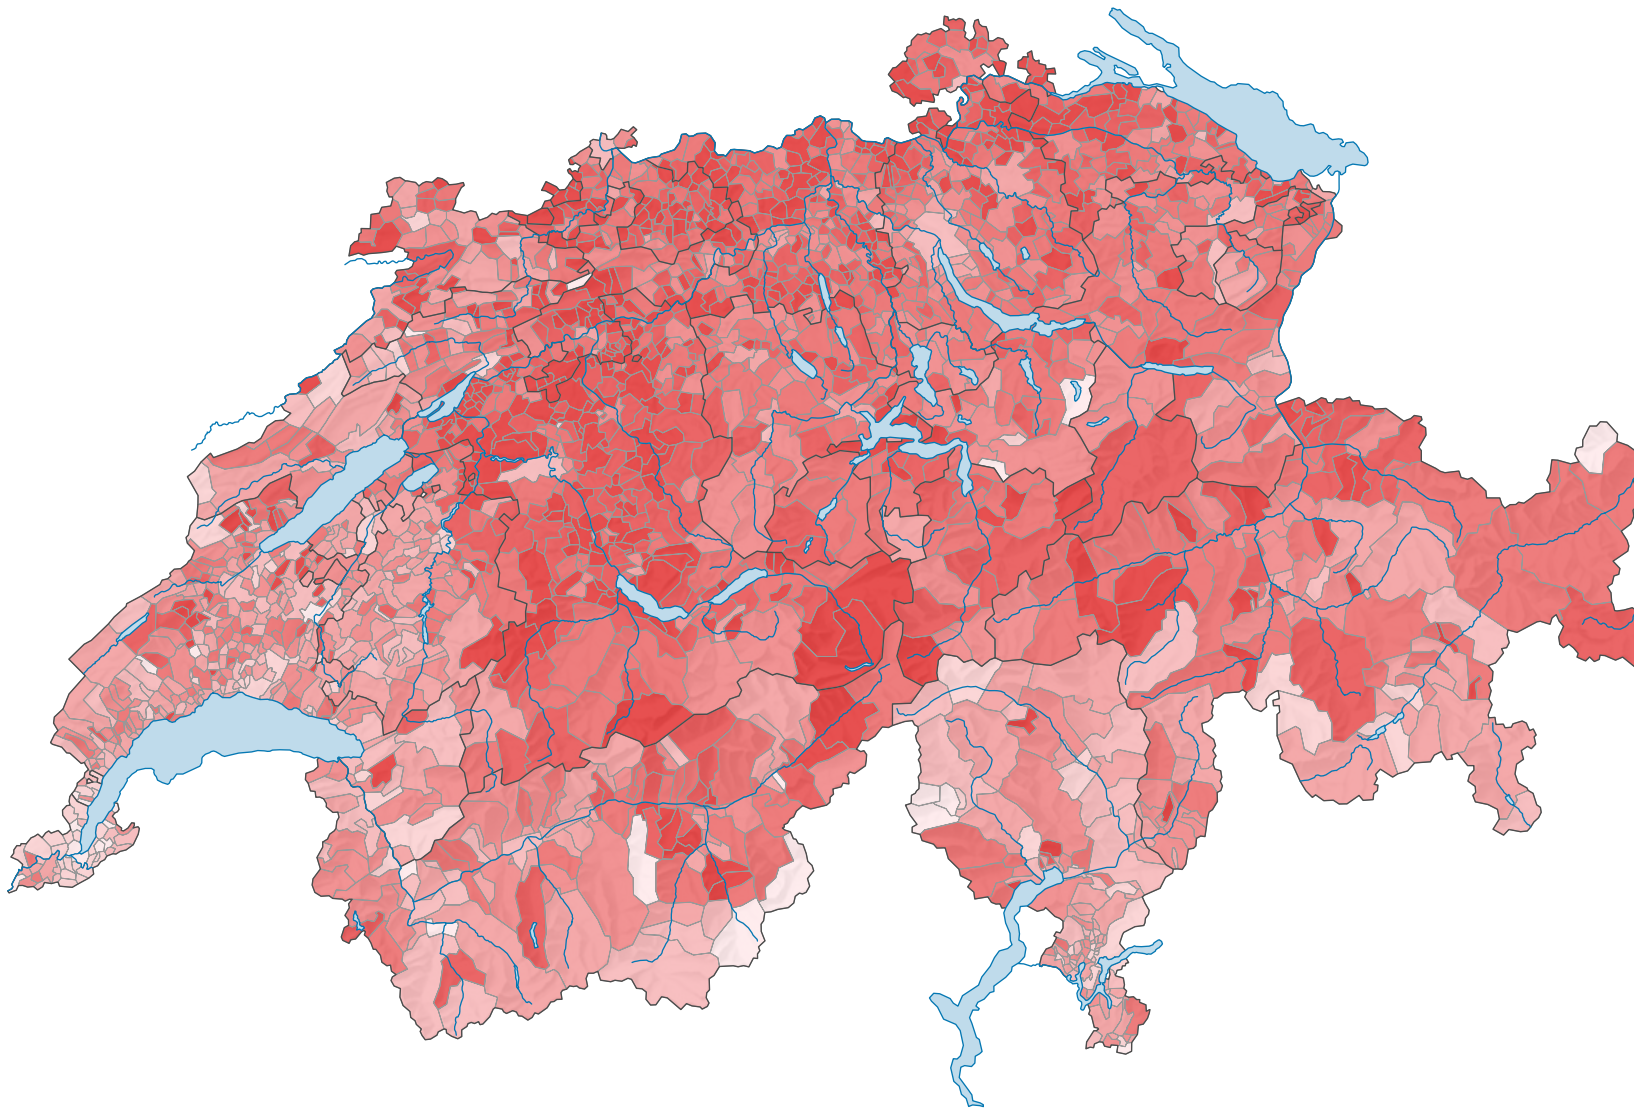

## Anteil der Zweipersonenhaushalte am Total der Privataushalte, in %

Schweiz: 32,7

0 35 70 km

Raumgliederung:  
Politische Gemeinden