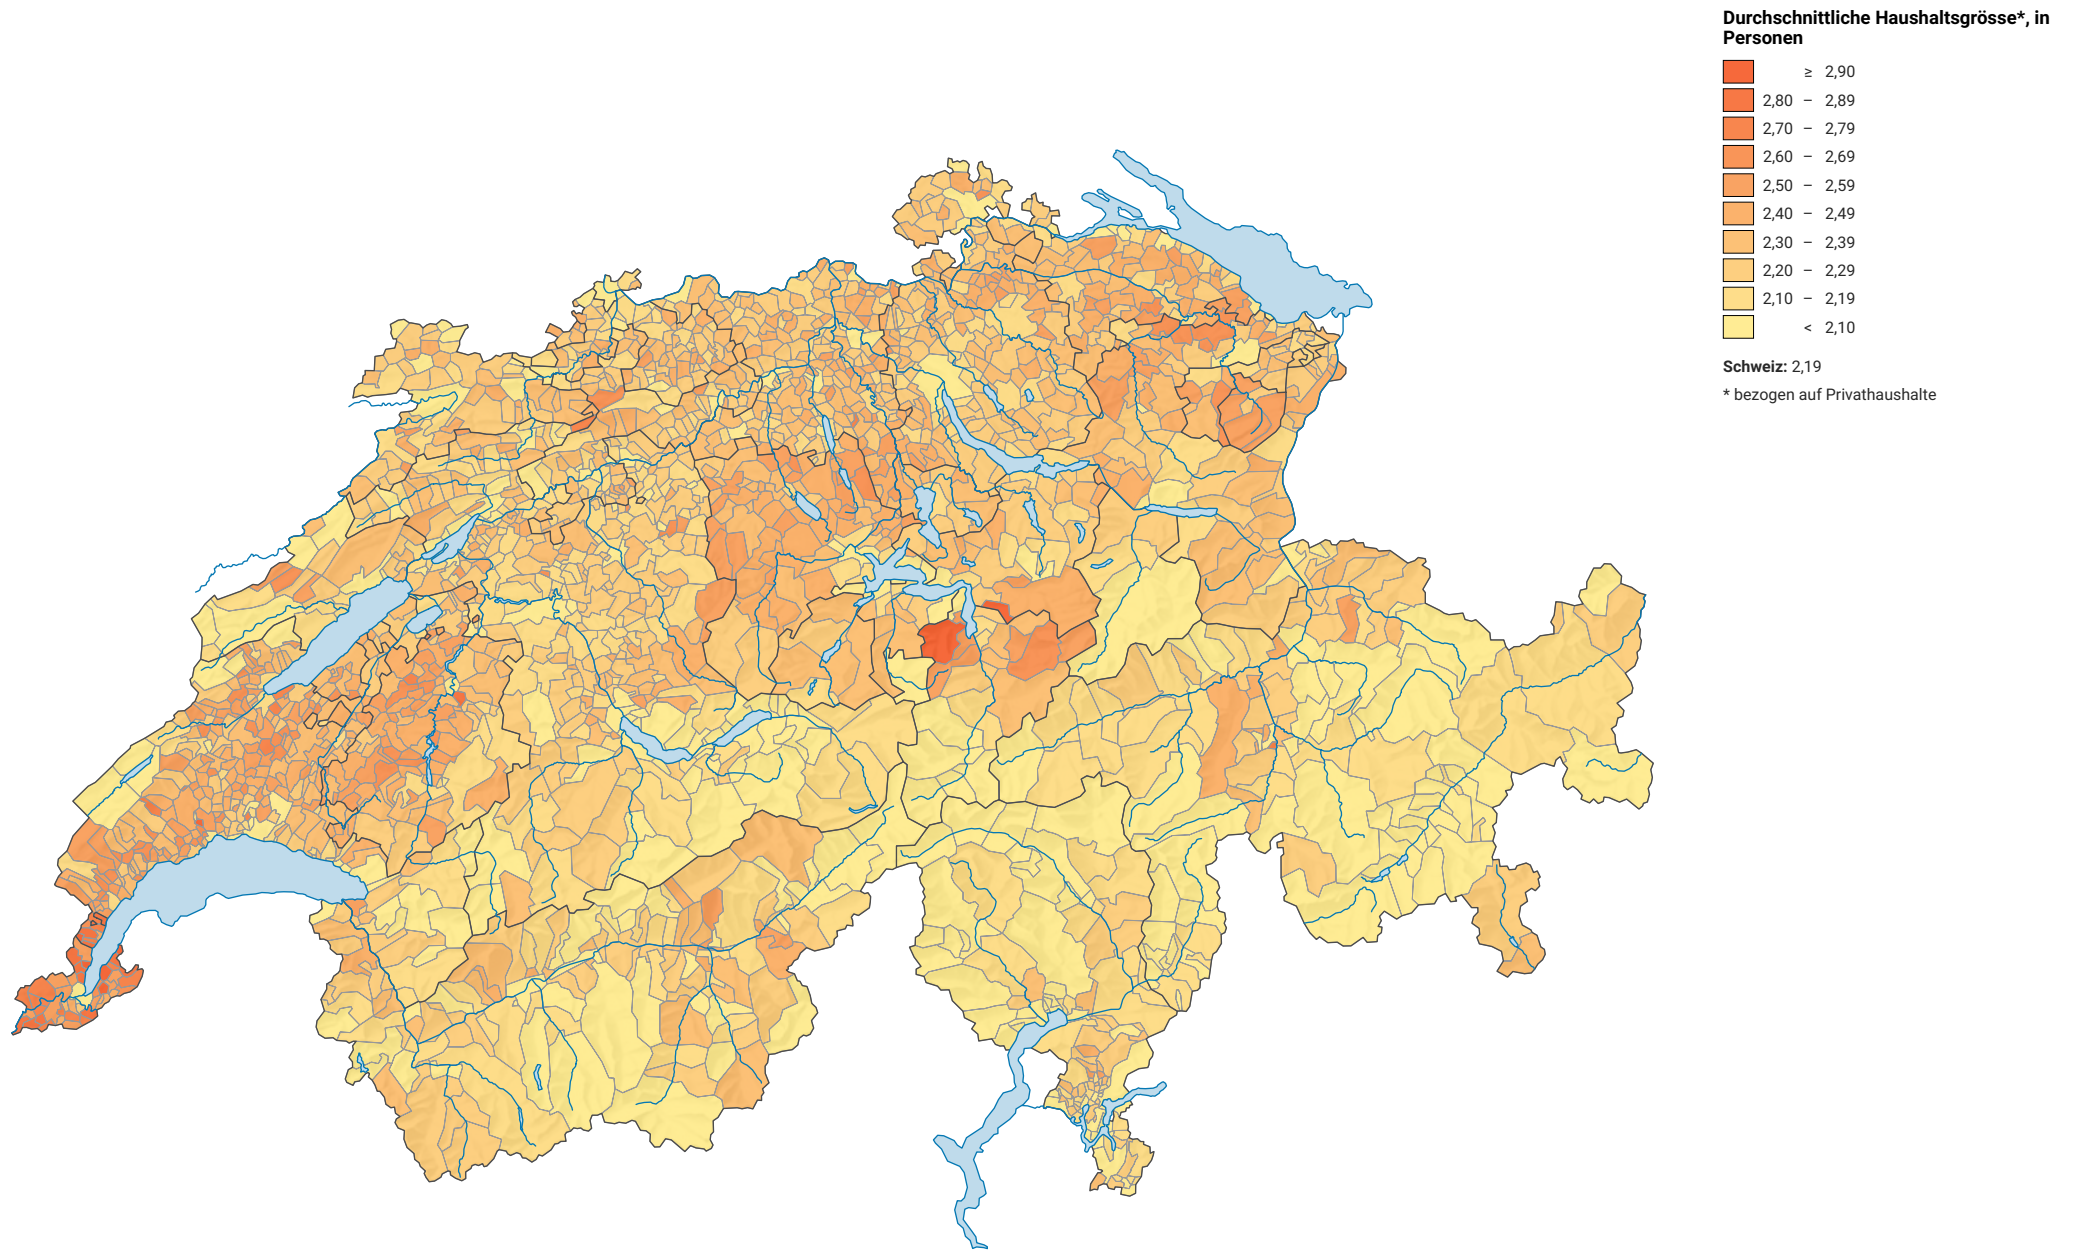

Durchschnittliche Haushaltsgrösse, 2021

0 35 70 km

Raumgliederung:
Politische Gemeinden