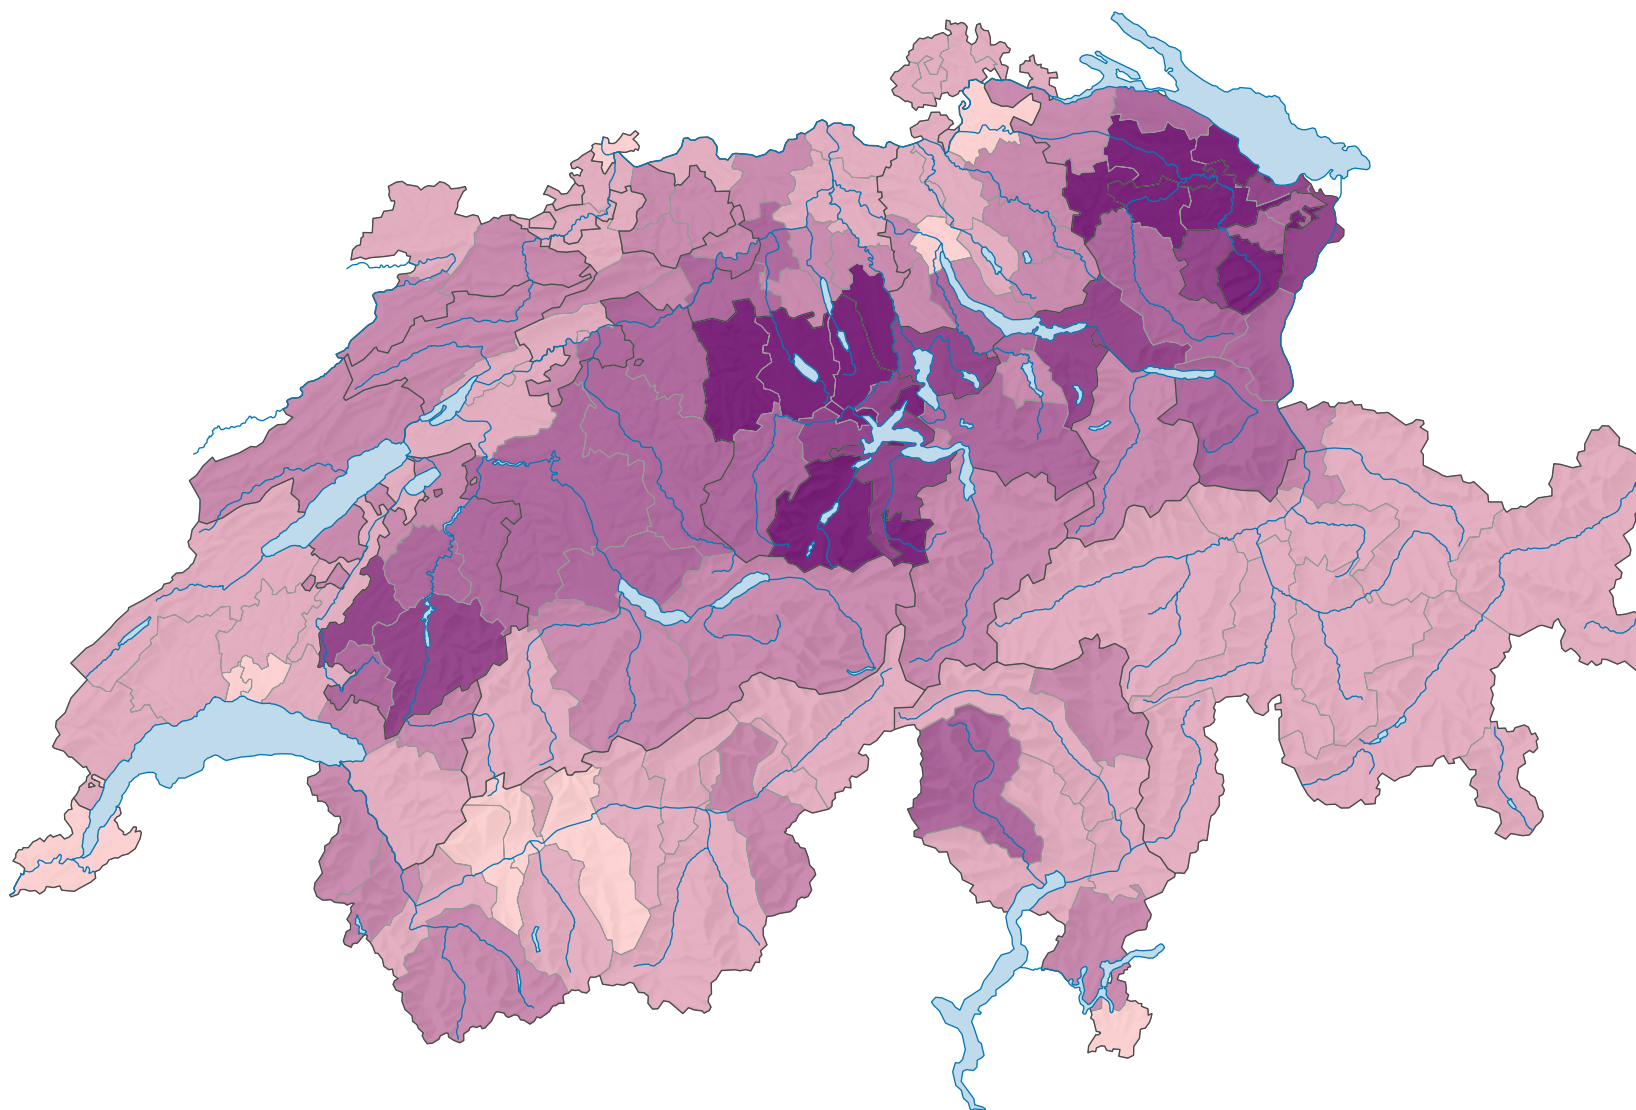

Grossvieheinheiten* pro ha

Schweiz: 1,2

* Siehe Definitionen

0 35 70 km

Raumgliederung:
Bezirke