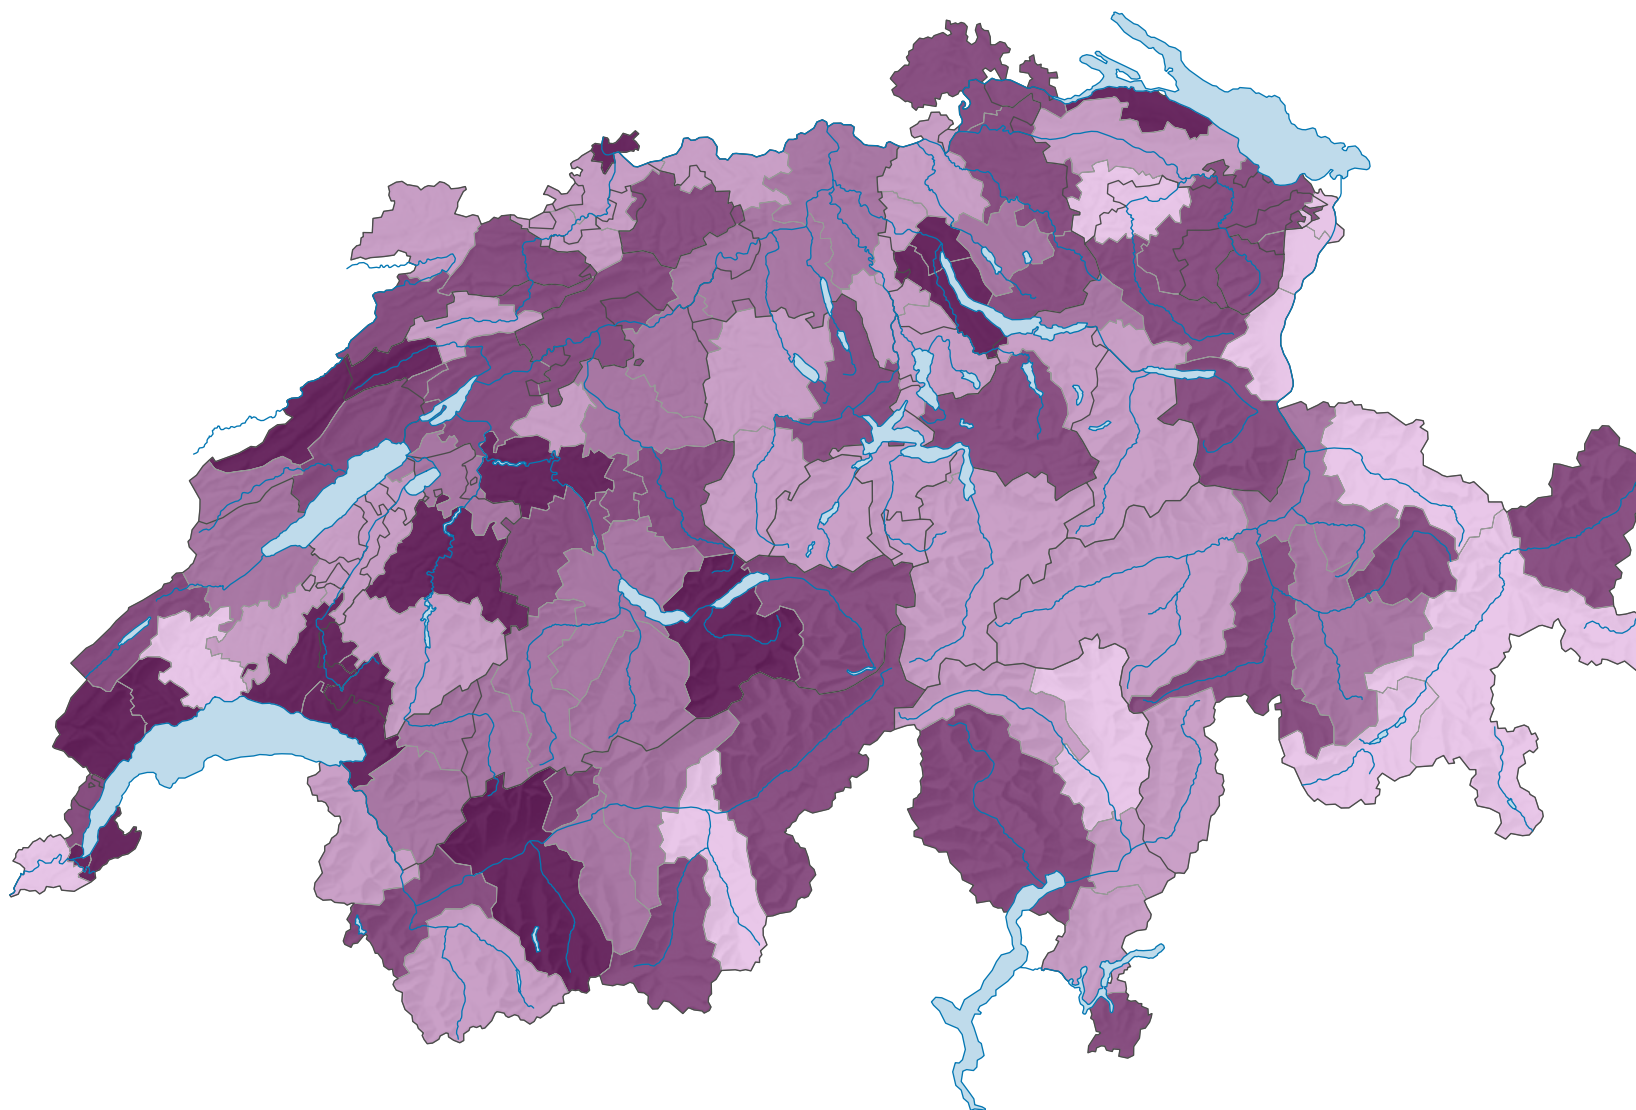

Part des emplois occupés par des femmes, en 2020

Part des emplois occupés par des femmes dans le total des emplois*, en %

Suisse: 39,3

* en équivalents plein-temps
secteurs 1, 2 et 3

Etat des données au 25.08.2022

0 35 70 km

Niveau géographique:
Bassins d'emploi