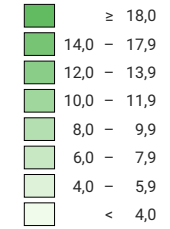

Nombre de naissances vivantes pour 1 000 habitants*

Suisse: 9,4

Nombre de naissances vivantes

Suisse: 82 371

* population résidente permanente moyenne

Niveau géographique:
Communes