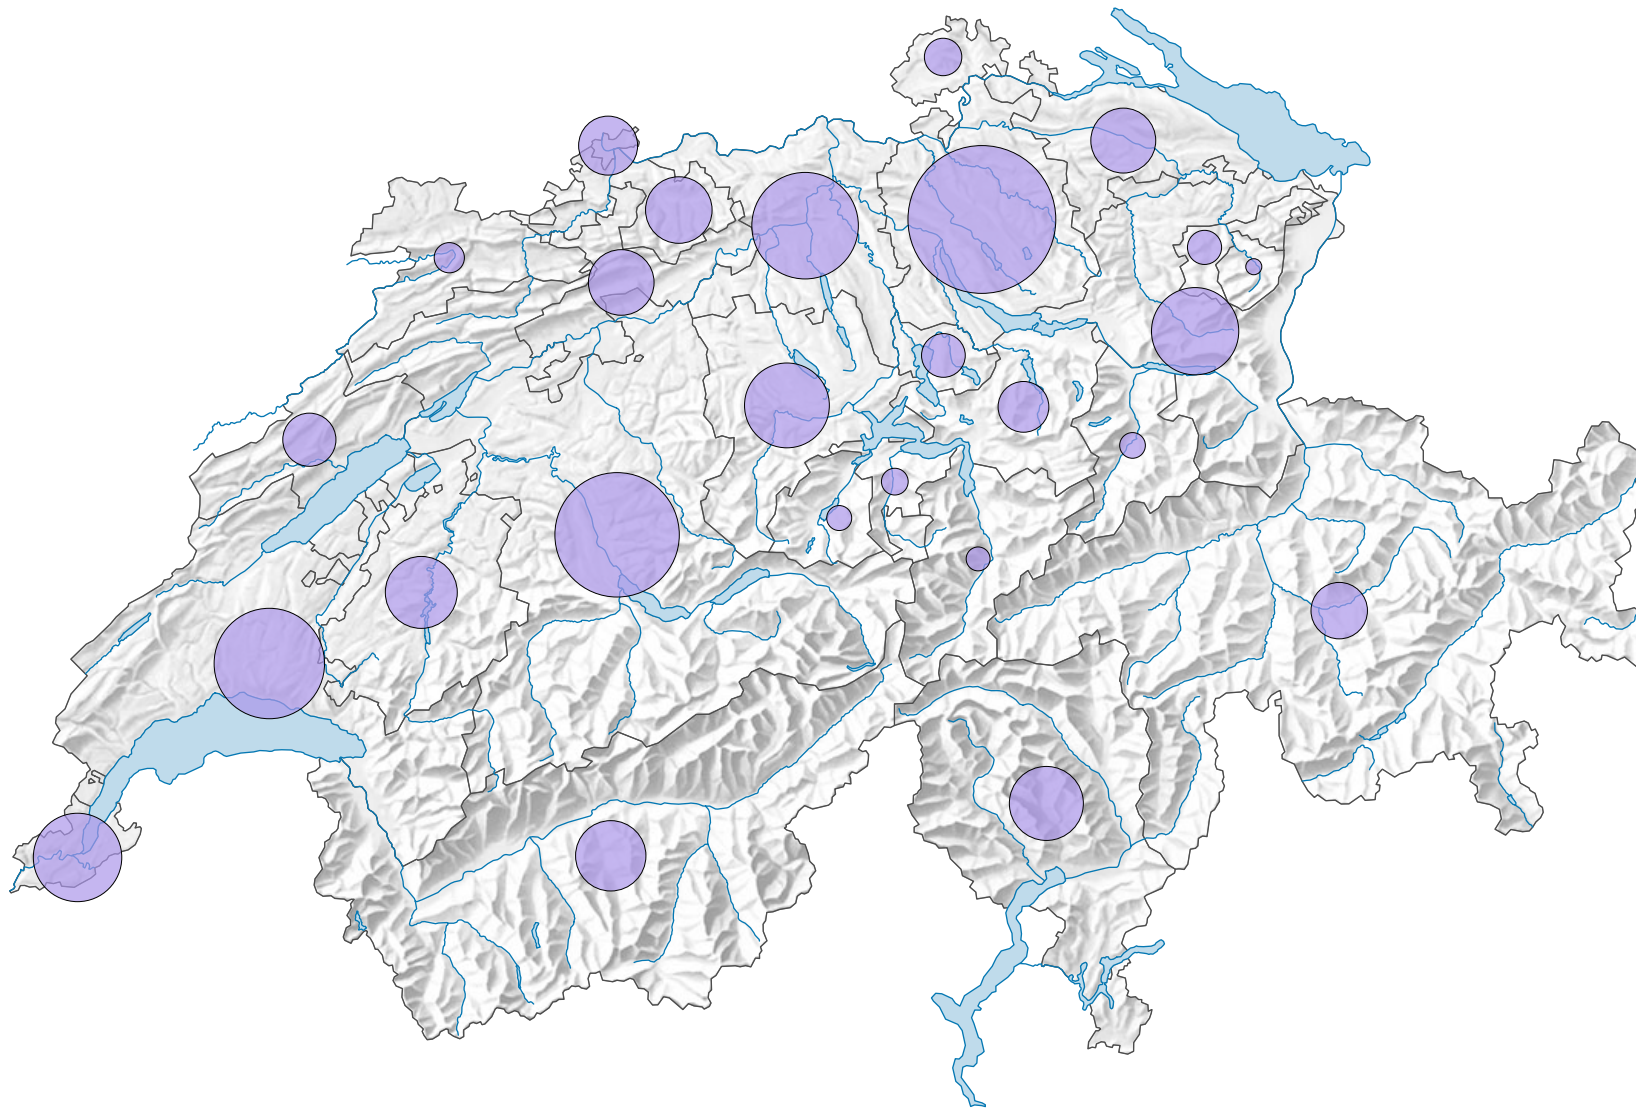

## Anzahl der Sozialhilfebeziehenden

**Schweiz:** 66 684

Die Karte stellt die Anzahl der unterstützten Personen mit Status S dar.  
Total auf Ebene Schweiz: Die Summe der Kantonszahlen weicht wegen den Doppelzählungen vom Schweiztotal ab.

0 35 70 km

**Raumgliederung:**  
Kantone