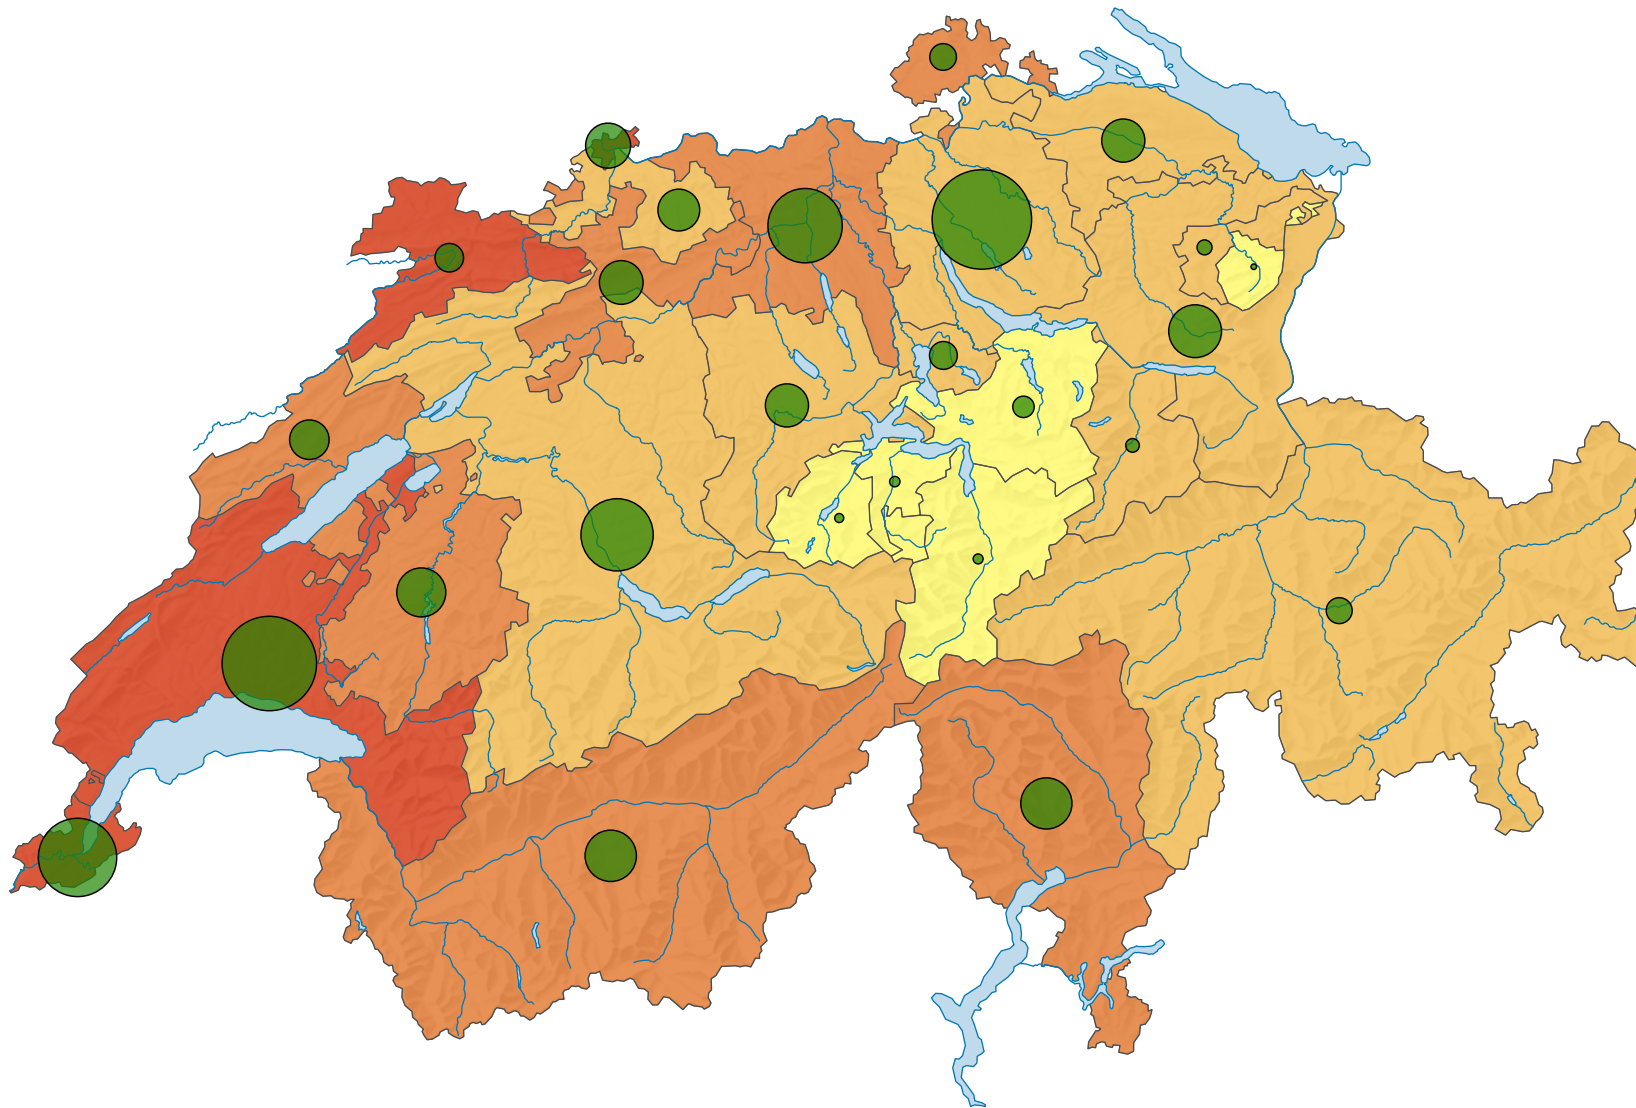

Anteil der Arbeitslosen an der Erwerbsbevölkerung, in %

Schweiz: 2,0

Arbeitslose

Schweiz: 93 536

0 35 70 km

Raumgliederung:
Kantone