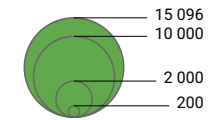

Anteil der Arbeitslosen an der Erwerbsbevölkerung, in %

Schweiz: 2,0

Arbeitslose

Schweiz: 93 536

0 35 70 km

Raumgliederung:
Kantone