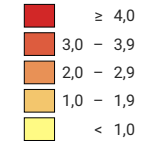

Anteil der Arbeitslosen an der Erwerbsbevölkerung, in %

Schweiz: 2,0

Arbeitslose

Schweiz: 93 536

0 35 70 km

Raumgliederung:
Kantone