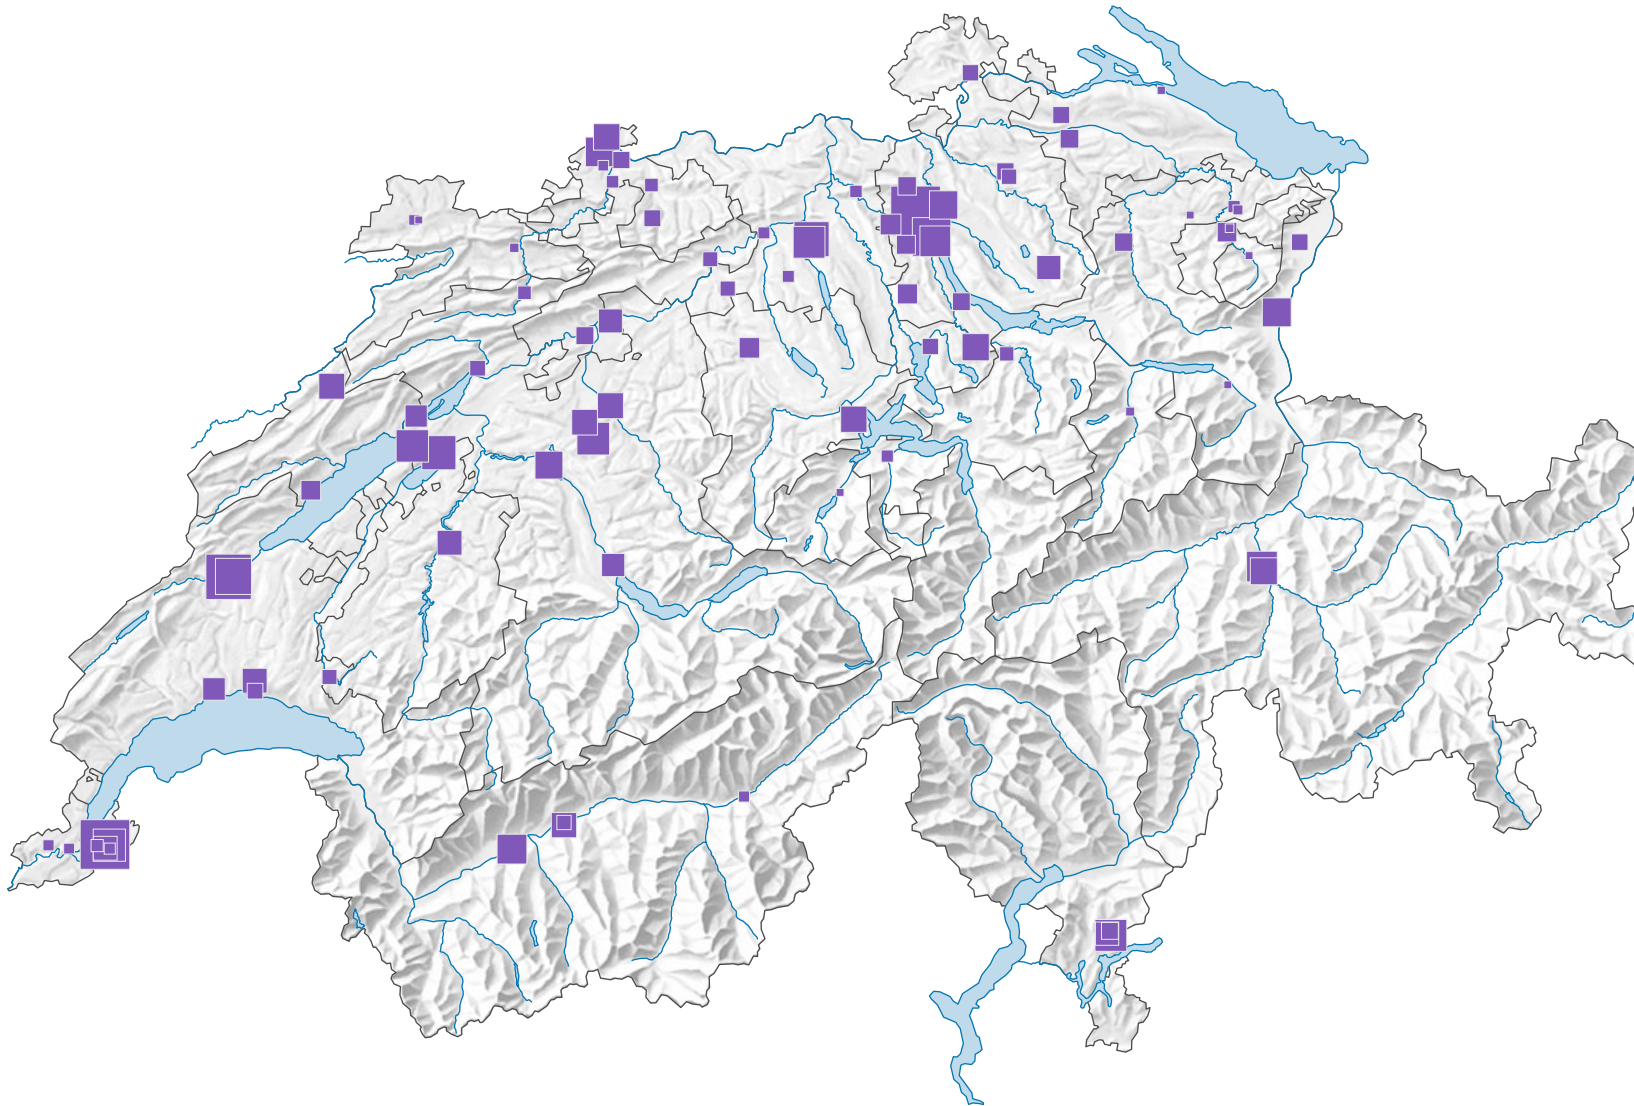

Etablissements de privation de liberté, en 2024

Places

Suisse: 7 251

Pour des raisons de lisibilité, la taille des symboles ayant une valeur inférieure à 10 a été augmentée.

0 35 70 km

Niveau géographique:
Régions du catalogue des établissements