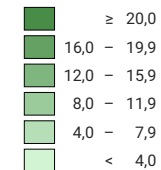

Part de la surface bio dans la surface agricole utile, en %

Suisse: 18,2

Nombre d'exploitations

Suisse: 7 896

Pour des raisons de lisibilité, la taille des symboles ayant une valeur inférieure à 5 a été augmentée.