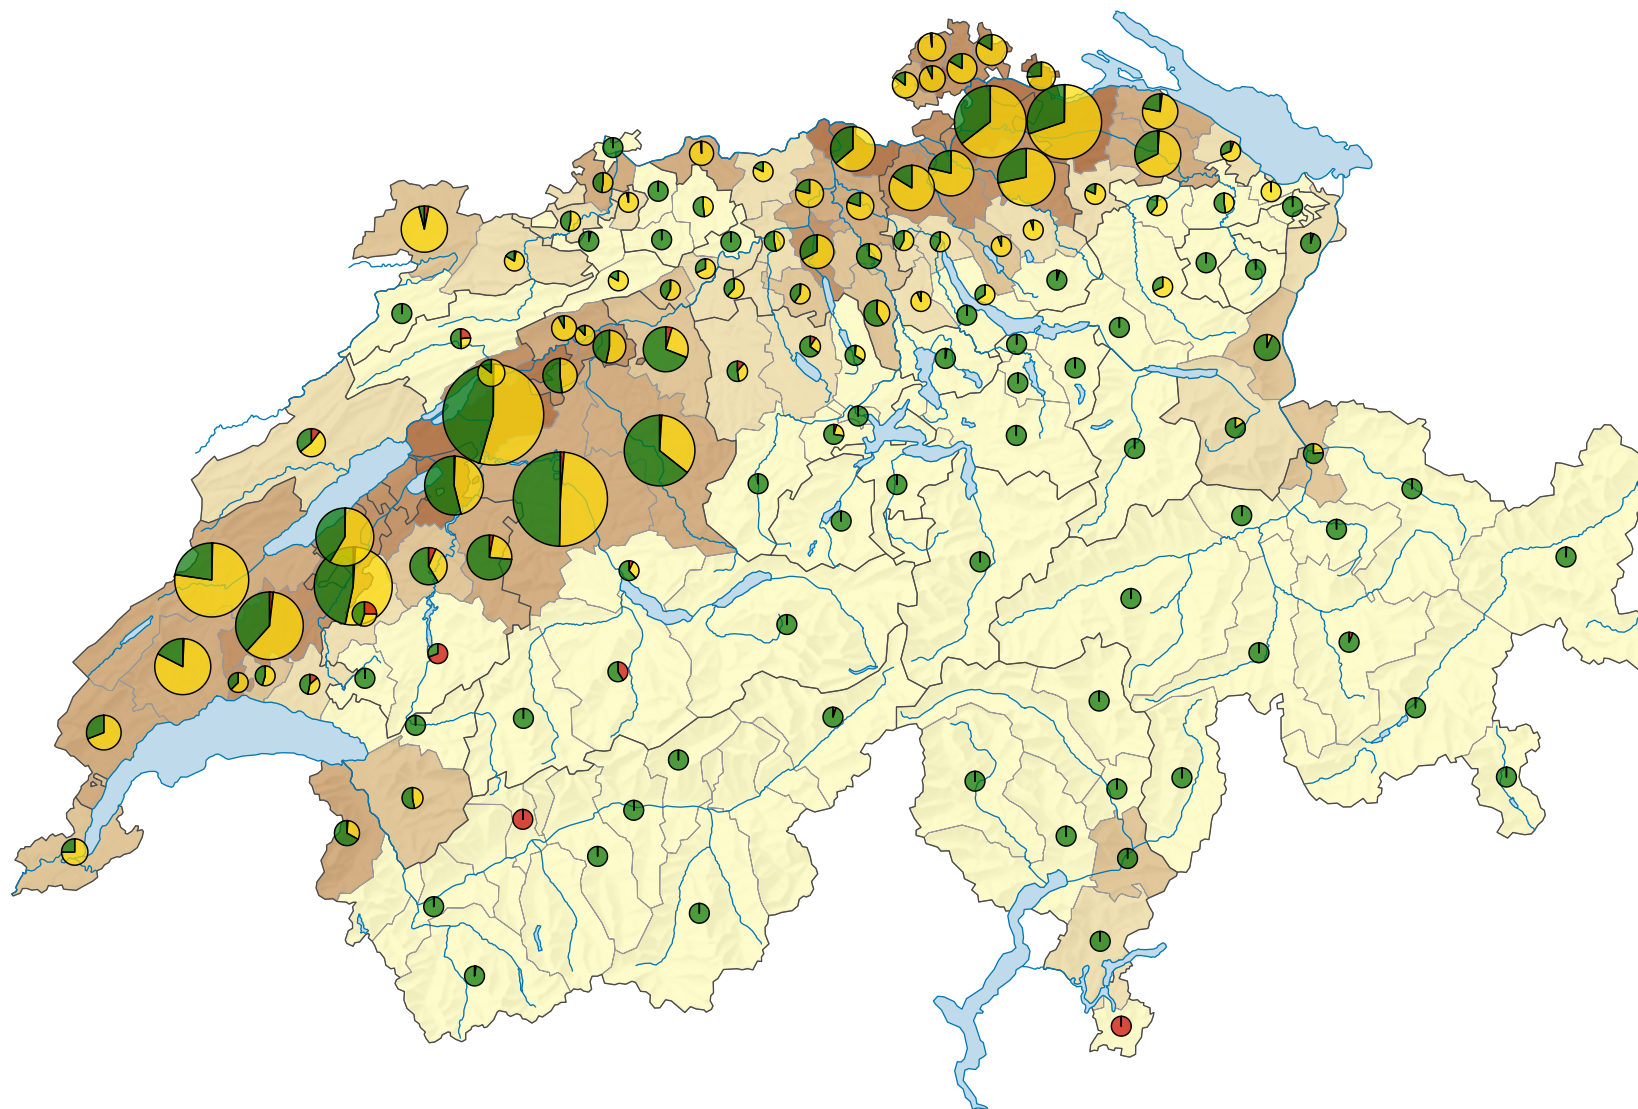

Surfaces de culture de plantes sarclées, en 2023

Part de la surface agricole utile, en %

Suisse: 2,6

Surfaces de culture de plantes sarclées en hectares

Suisse: 27 158

Les symboles ayant une valeur inférieure à 1 ont été masqués.

Pour des raisons de lisibilité, la taille des symboles ayant une valeur inférieure à 100 a été augmentée.

Plantes sarclées:

Niveau géographique:
Districts