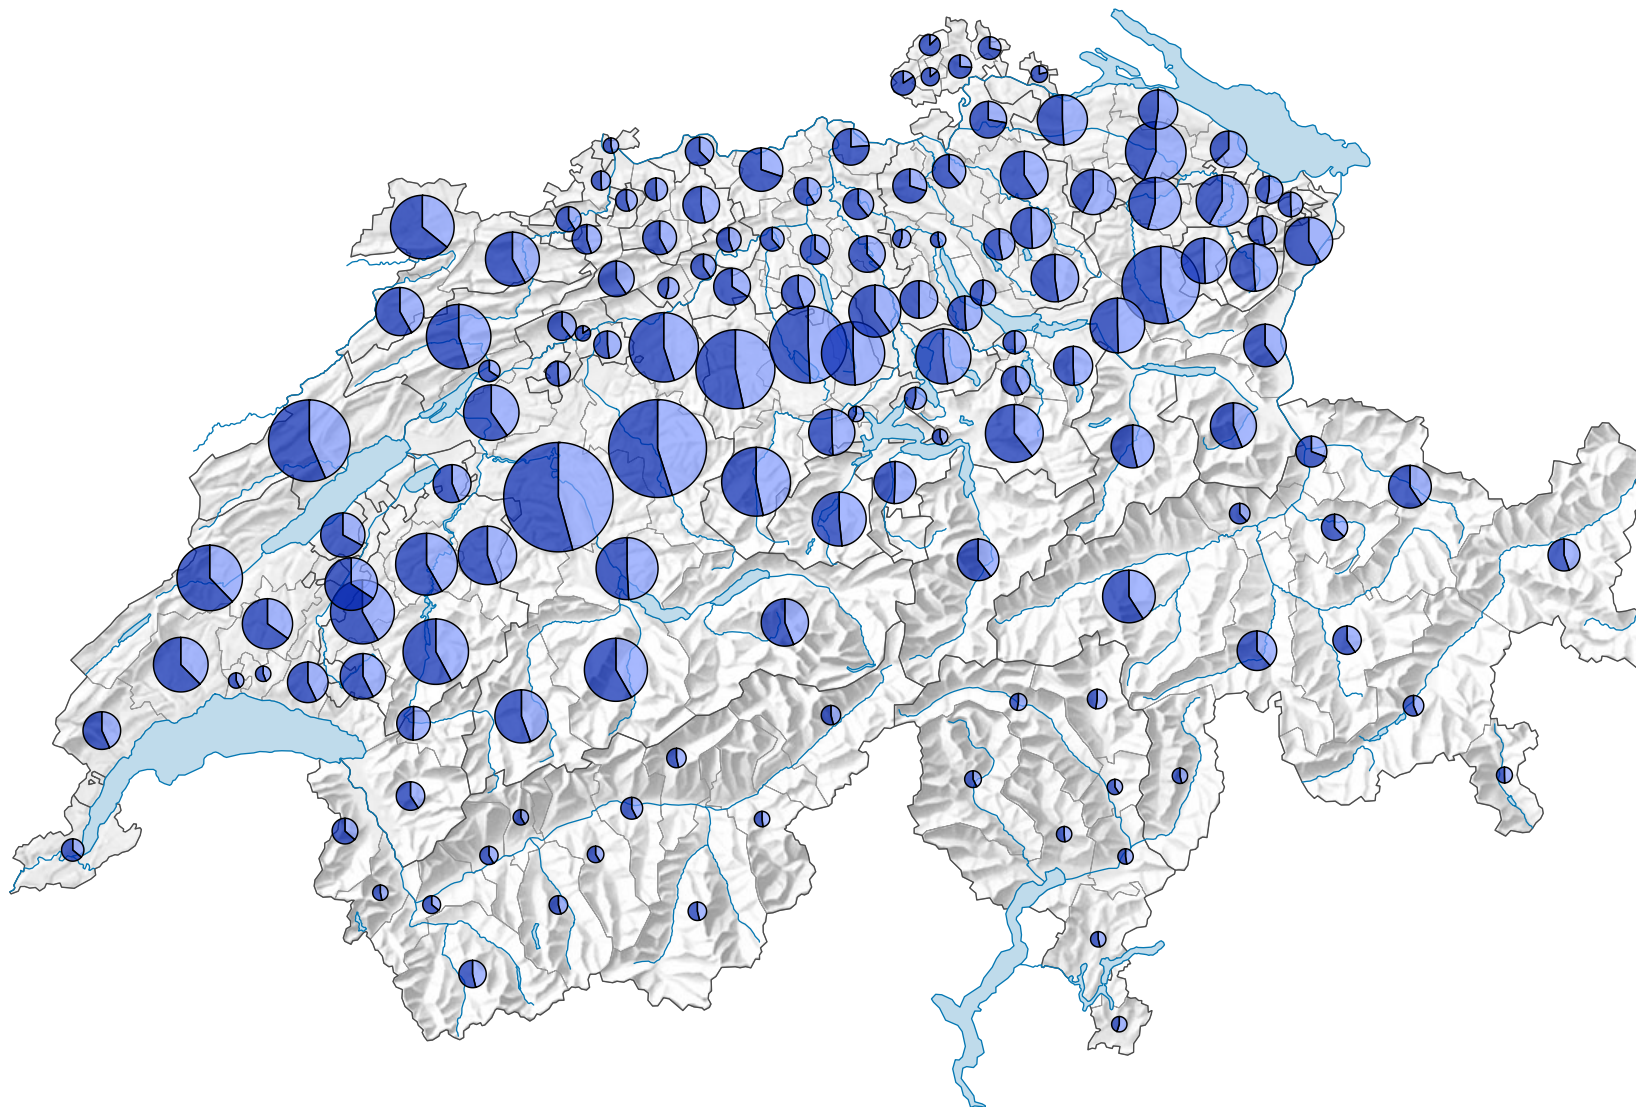

Anzahl Rindvieh

Schweiz: 1 528 595

Symbole mit einem Wert unter 1 500 wurden zur besseren Lesbarkeit visuell vergrößert dargestellt.

Anteile:

0 35 70 km

Raumgliederung:
Bezirke