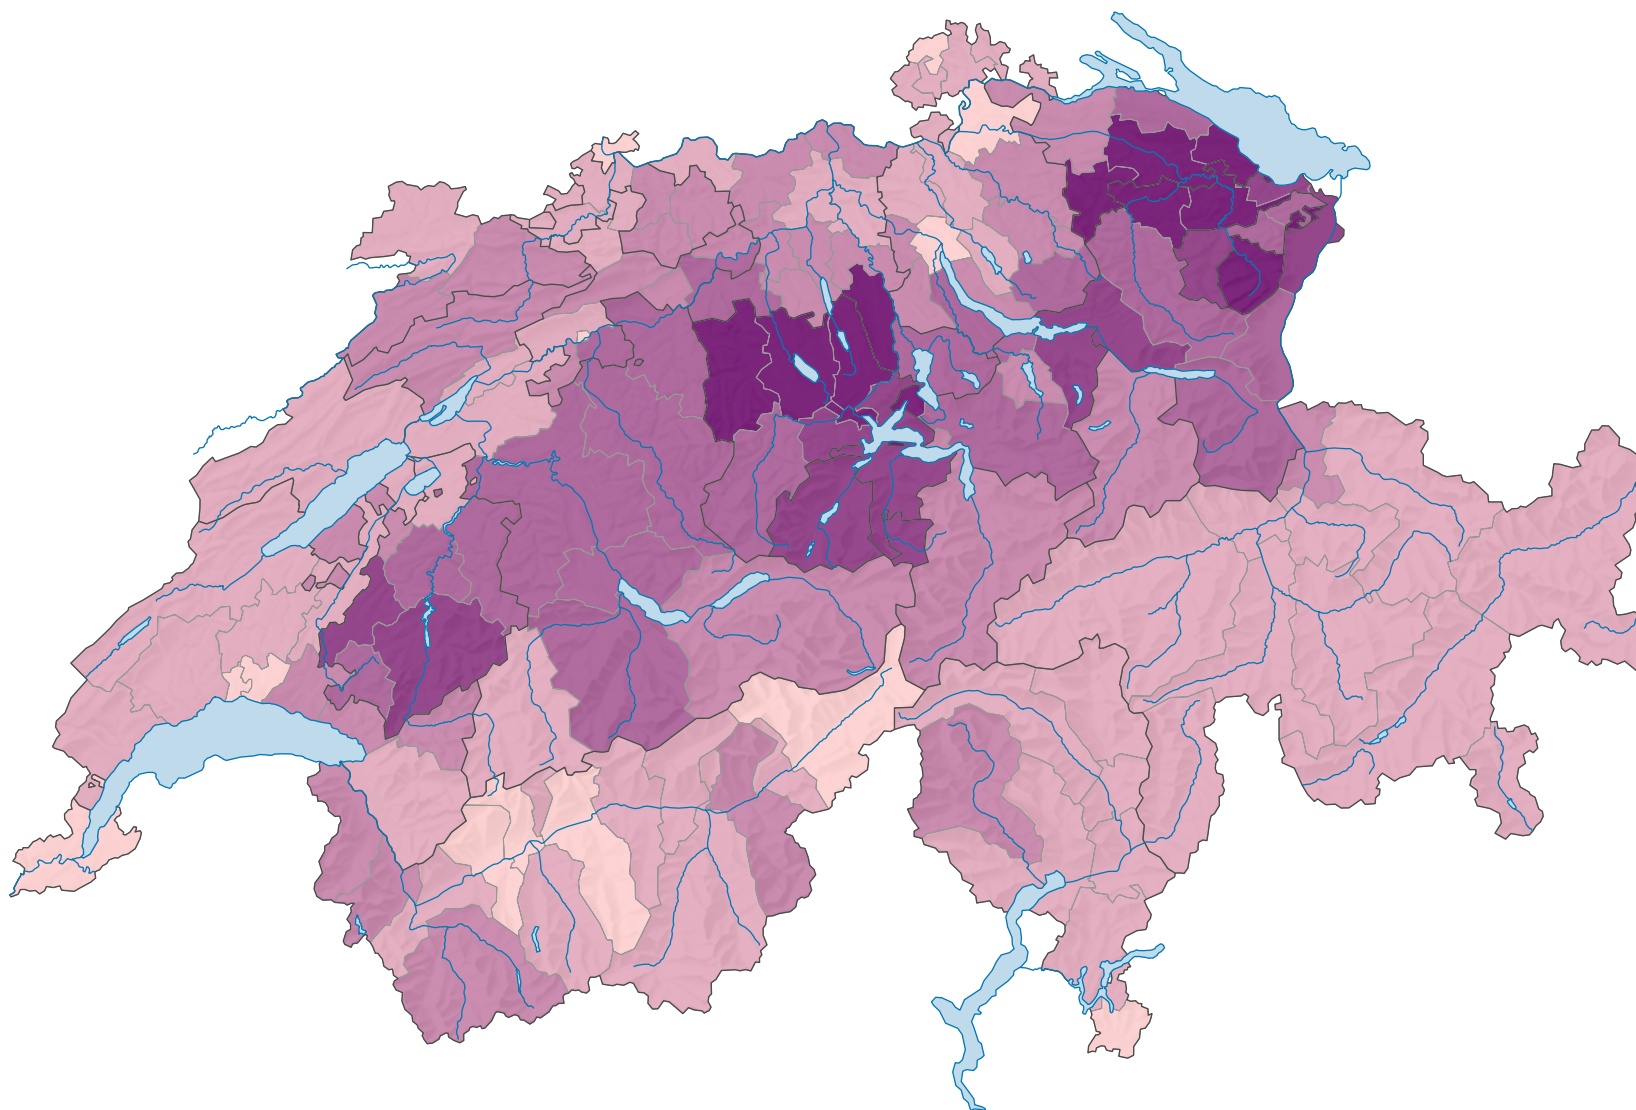

## Grossvieheinheiten\* pro ha

Schweiz: 1,2

\* Siehe Definitionen

0 35 70 km

Raumgliederung:  
Bezirke