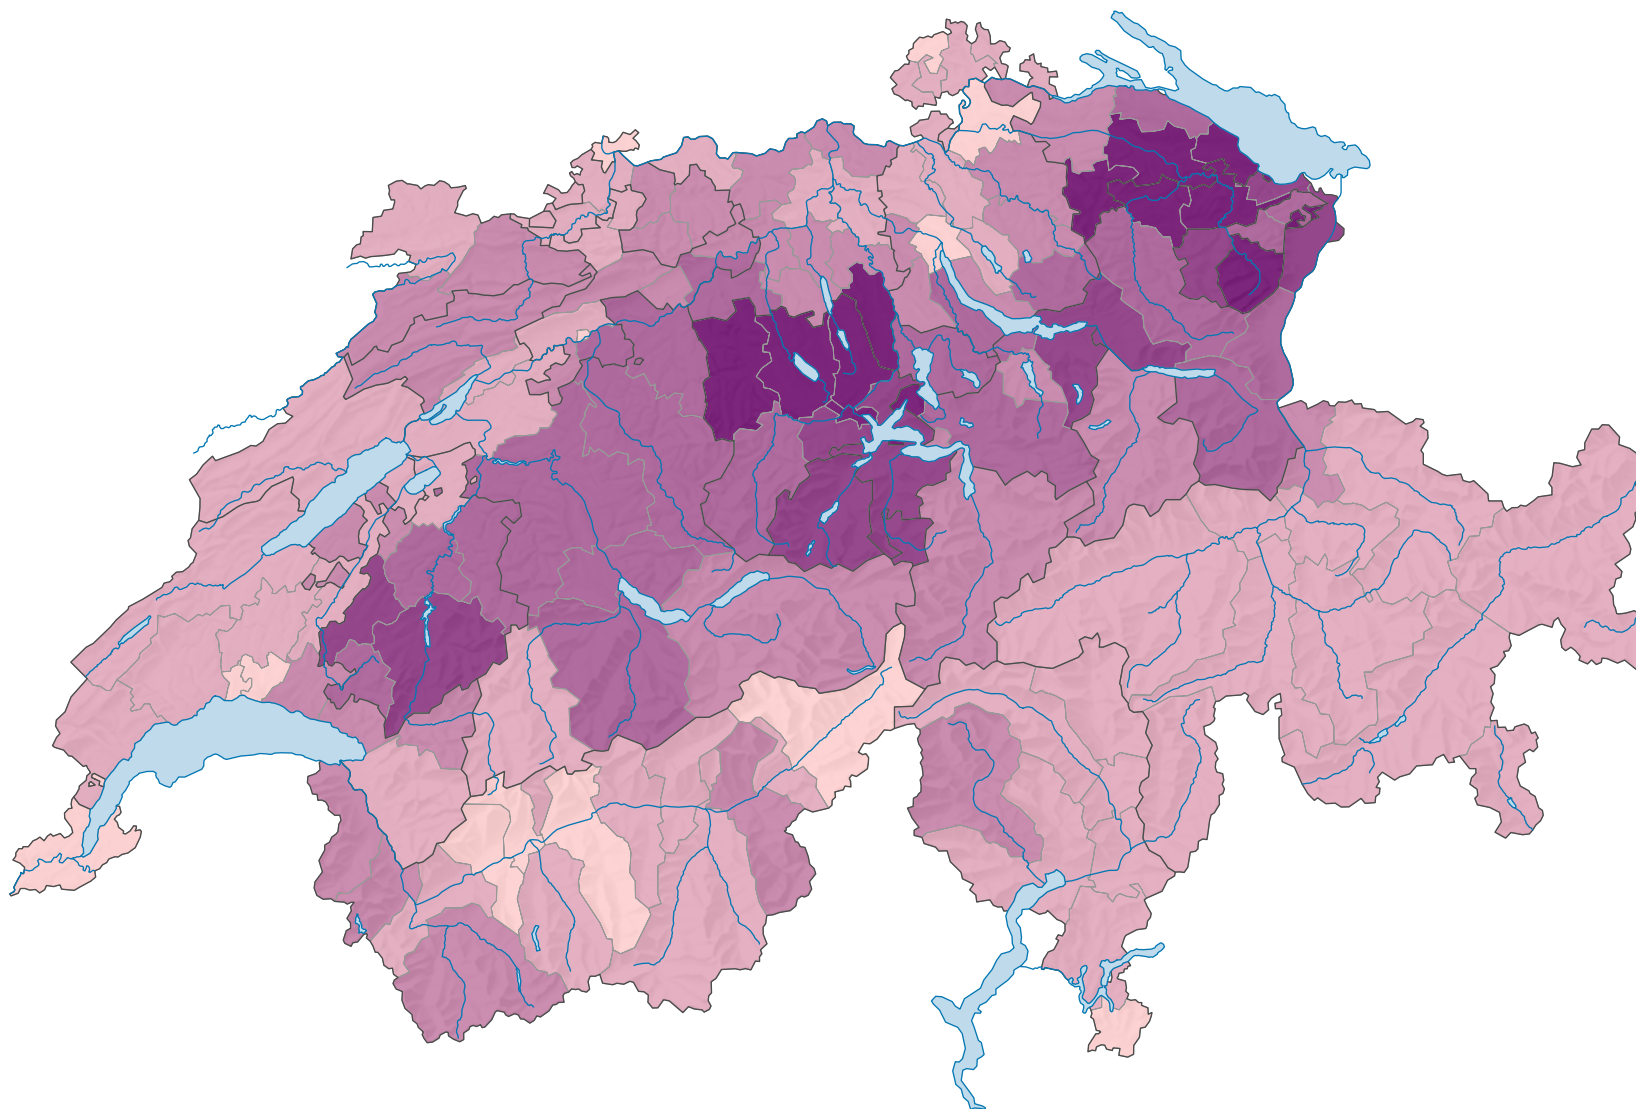

## Unités de gros bétail\* par hectare

Suisse: 1,2

\* Voir définitions

0 35 70 km

Niveau géographique:  
Districts