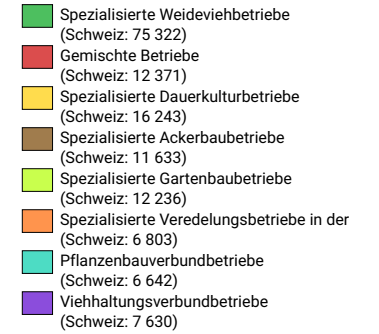

Total Beschäftigte

Schweiz: 148 880

Symbole mit einem Wert unter 300 wurden zur besseren Lesbarkeit visuell vergrössert dargestellt.

Beschäftigte nach betriebswirtschaftlicher Ausrichtung:

0 35 70 km

Raumgliederung:
Bezirke