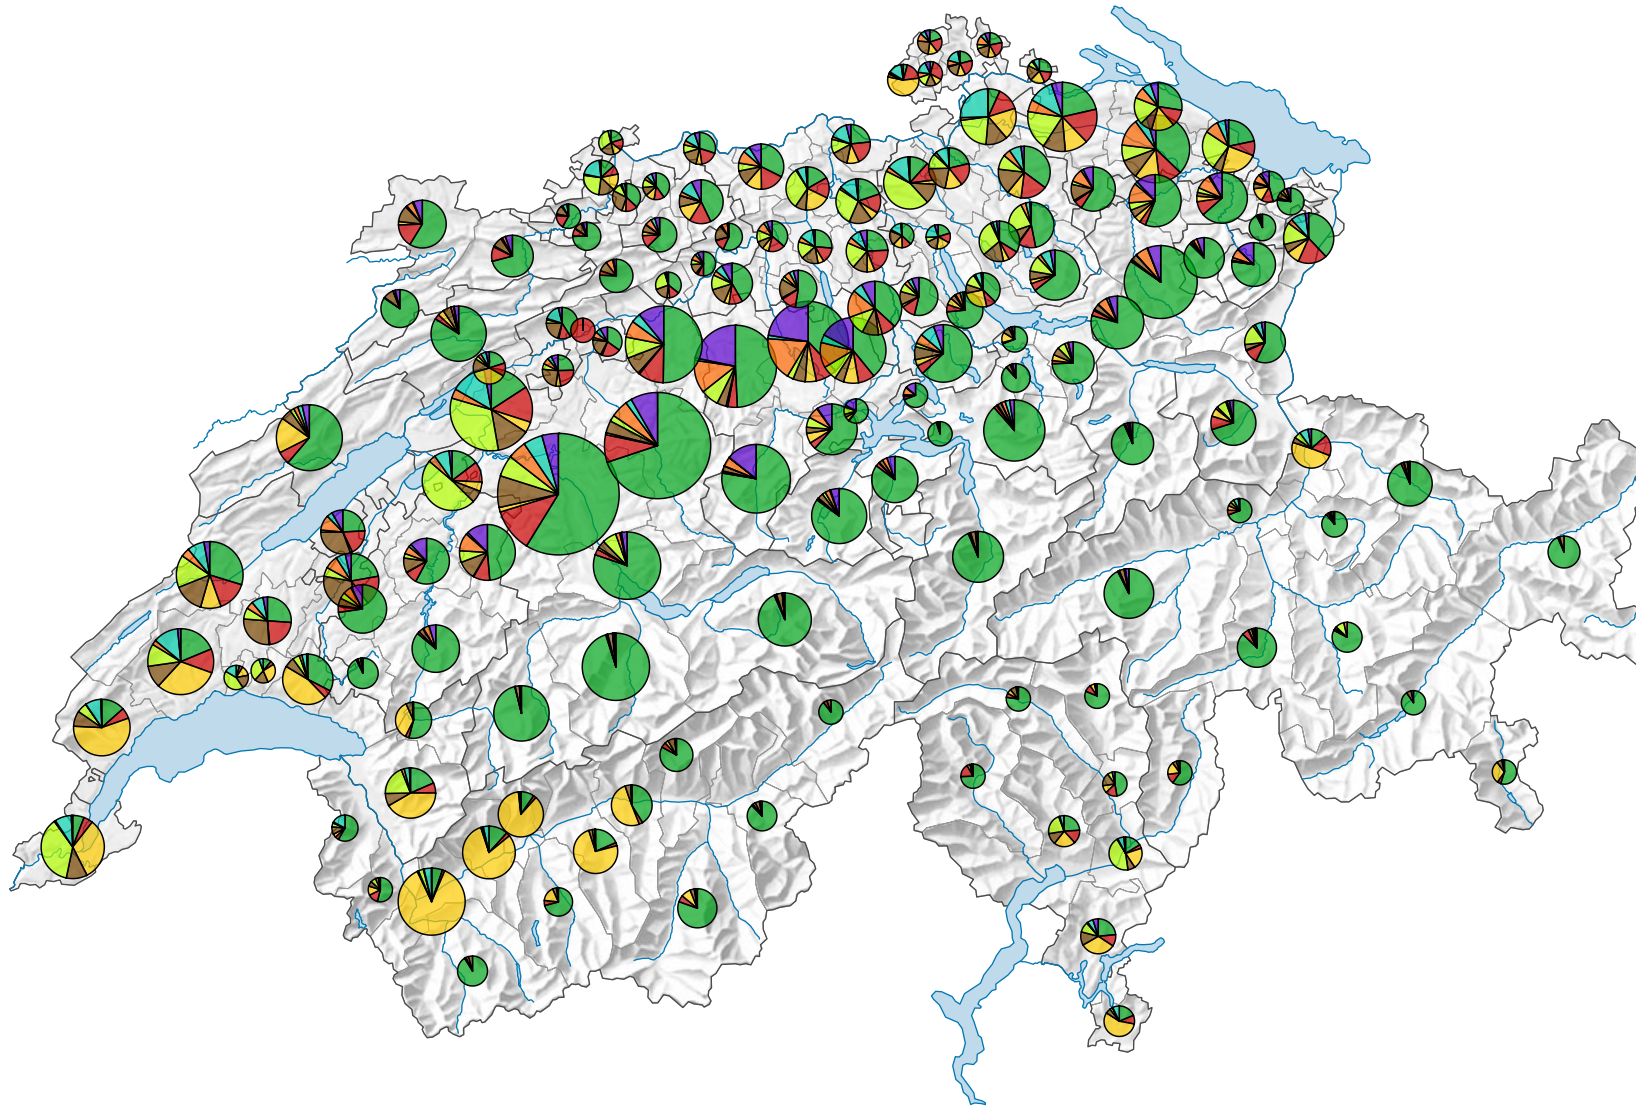

Total Beschäftigte

Schweiz: 148 880

Symbole mit einem Wert unter 300 wurden zur besseren Lesbarkeit visuell vergrössert dargestellt.

Beschäftigte nach betriebswirtschaftlicher Ausrichtung:

0 35 70 km

Raumgliederung:
Bezirke