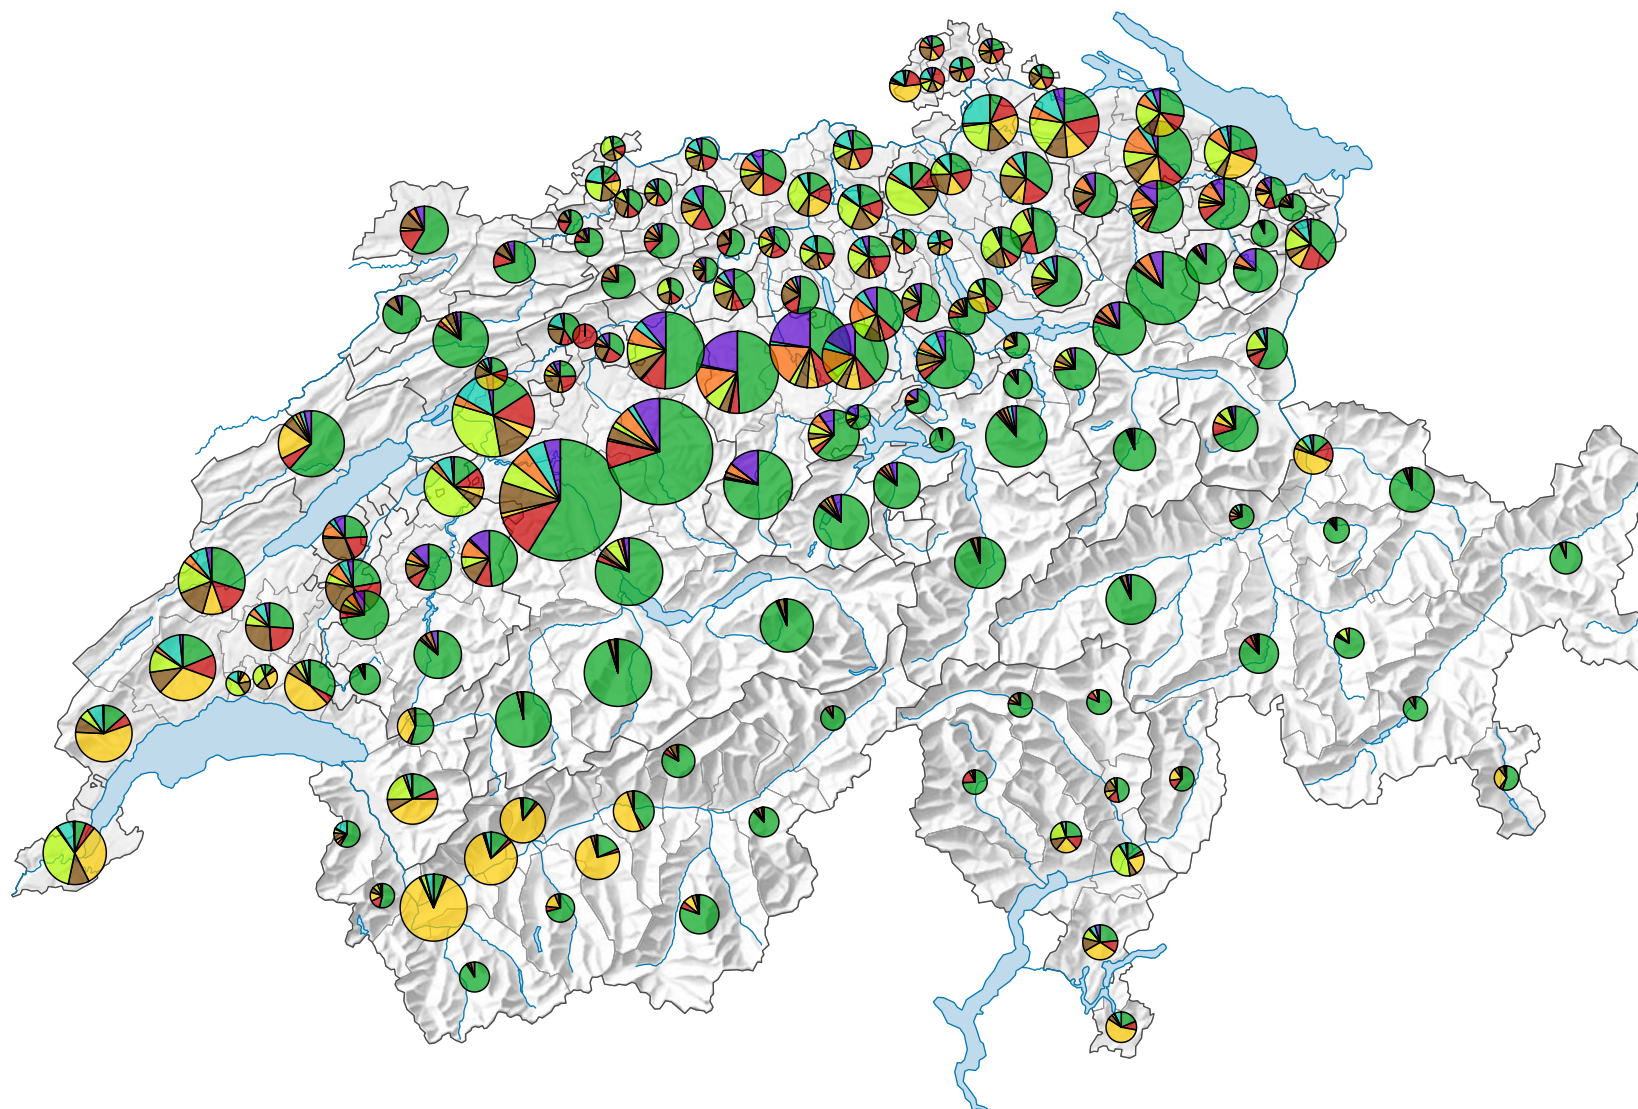

Total des emplois

Suisse: 148 880

Pour des raisons de lisibilité, la taille des symboles ayant une valeur inférieure à 300 a été augmentée.

Emplois selon l'orientation technico-économique des exploitations:

0 35 70 km

Niveau géographique:
Districts