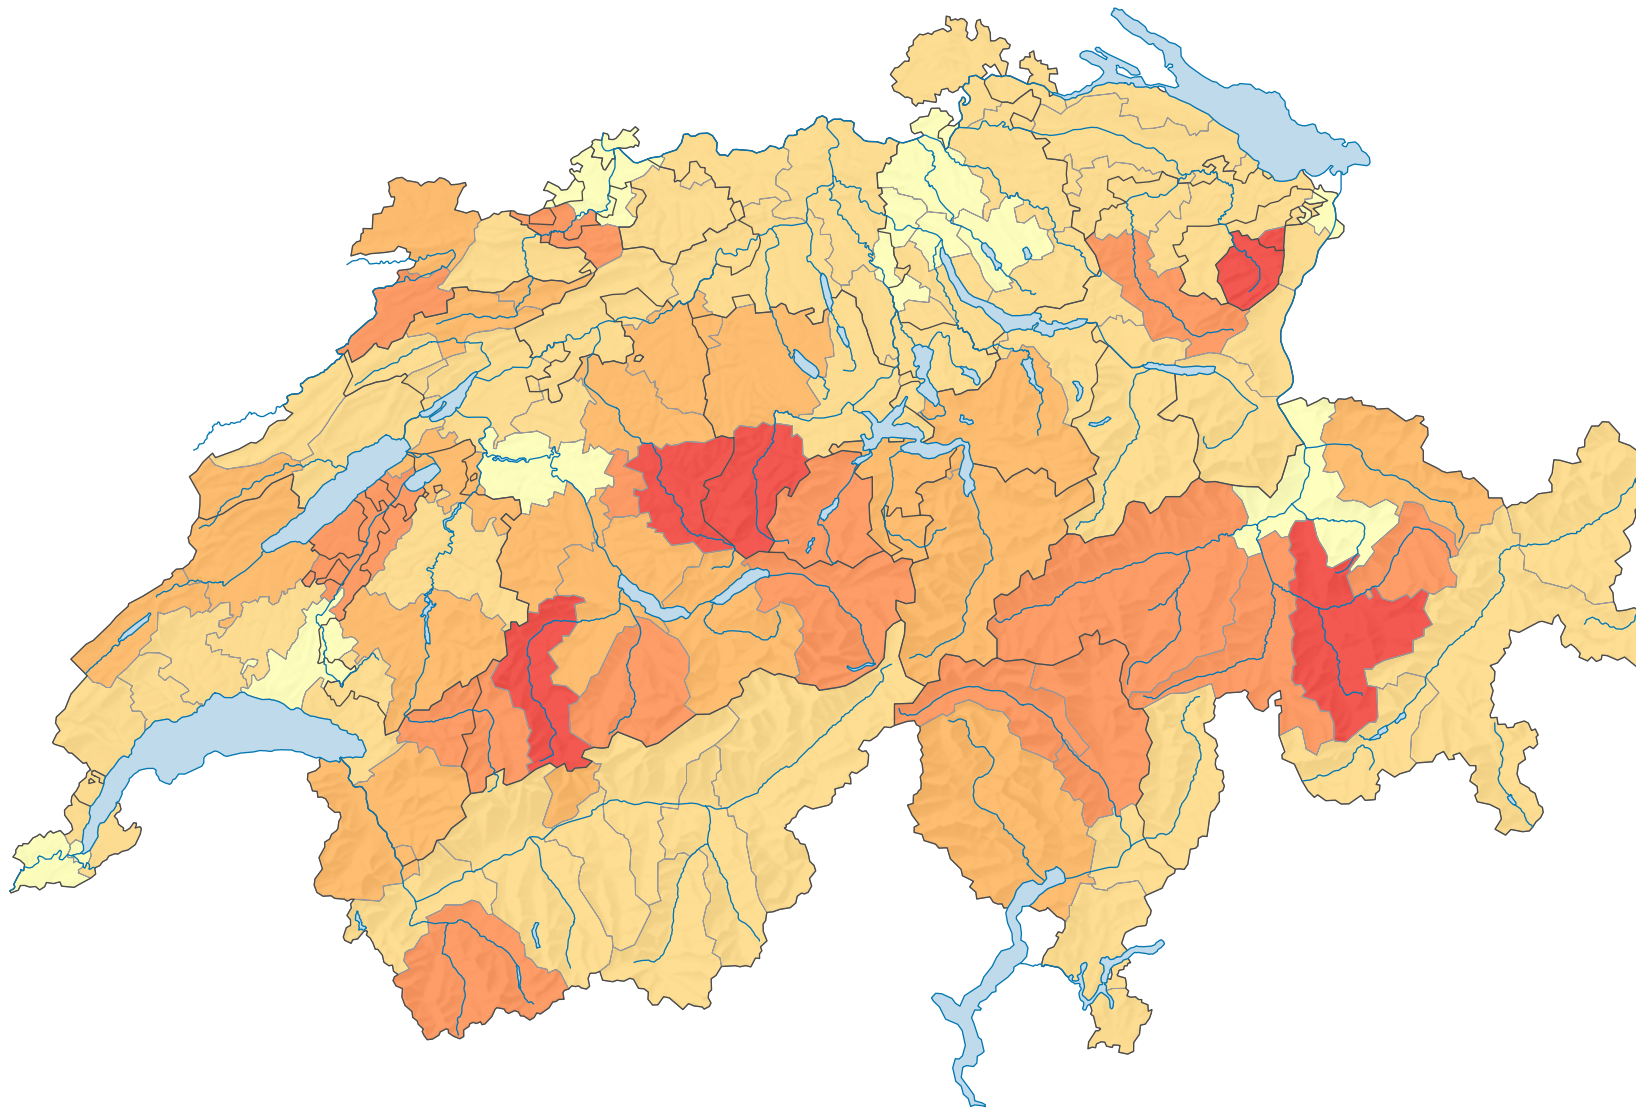

## Distanz\*\* bis zum nächsten Lebensmittelgeschäft, in Metern

Schweiz: 613

\* Gemäss NOGA 2008, Codes 471101 bis 471105, 471901, 471902, 472100 bis 472902 (ohne 472600)  
\*\* aufgrund des Strassennetzes berechnet (swissTLM3D) und durch die ständige Wohnbevölkerung gewichtet

0 35 70 km

Raumgliederung:  
Arbeitsmarktregionen