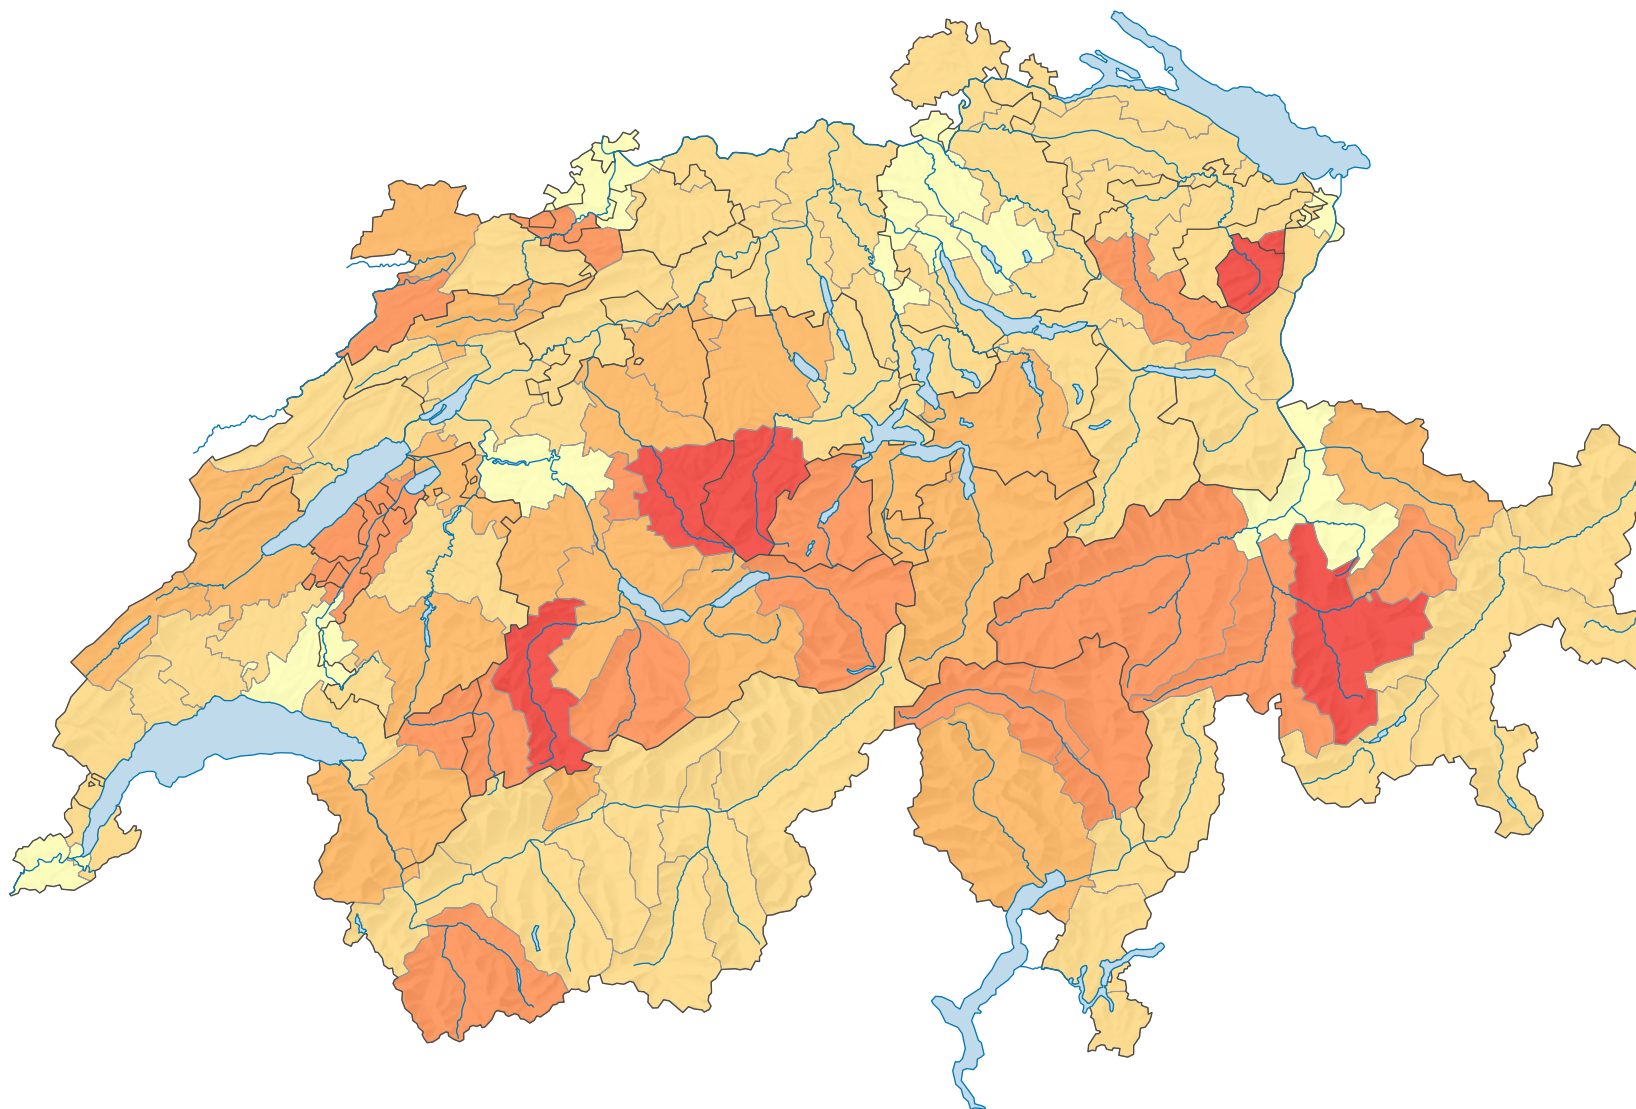

Accessibilité des magasins d'alimentation*, en 2021

Distance** jusqu'au magasin d'alimentation le plus proche, en mètres

Suisse: 613

* Selon la NOGA 2008, codes 471101 à 471105, 471901, 471902, 472100 à 472902 (sans 472600)

** calculée selon le réseau des routes (swissTLM3D) et pondérée par la population résidente permanente

0 35 70 km

Niveau géographique:
Bassins d'emploi