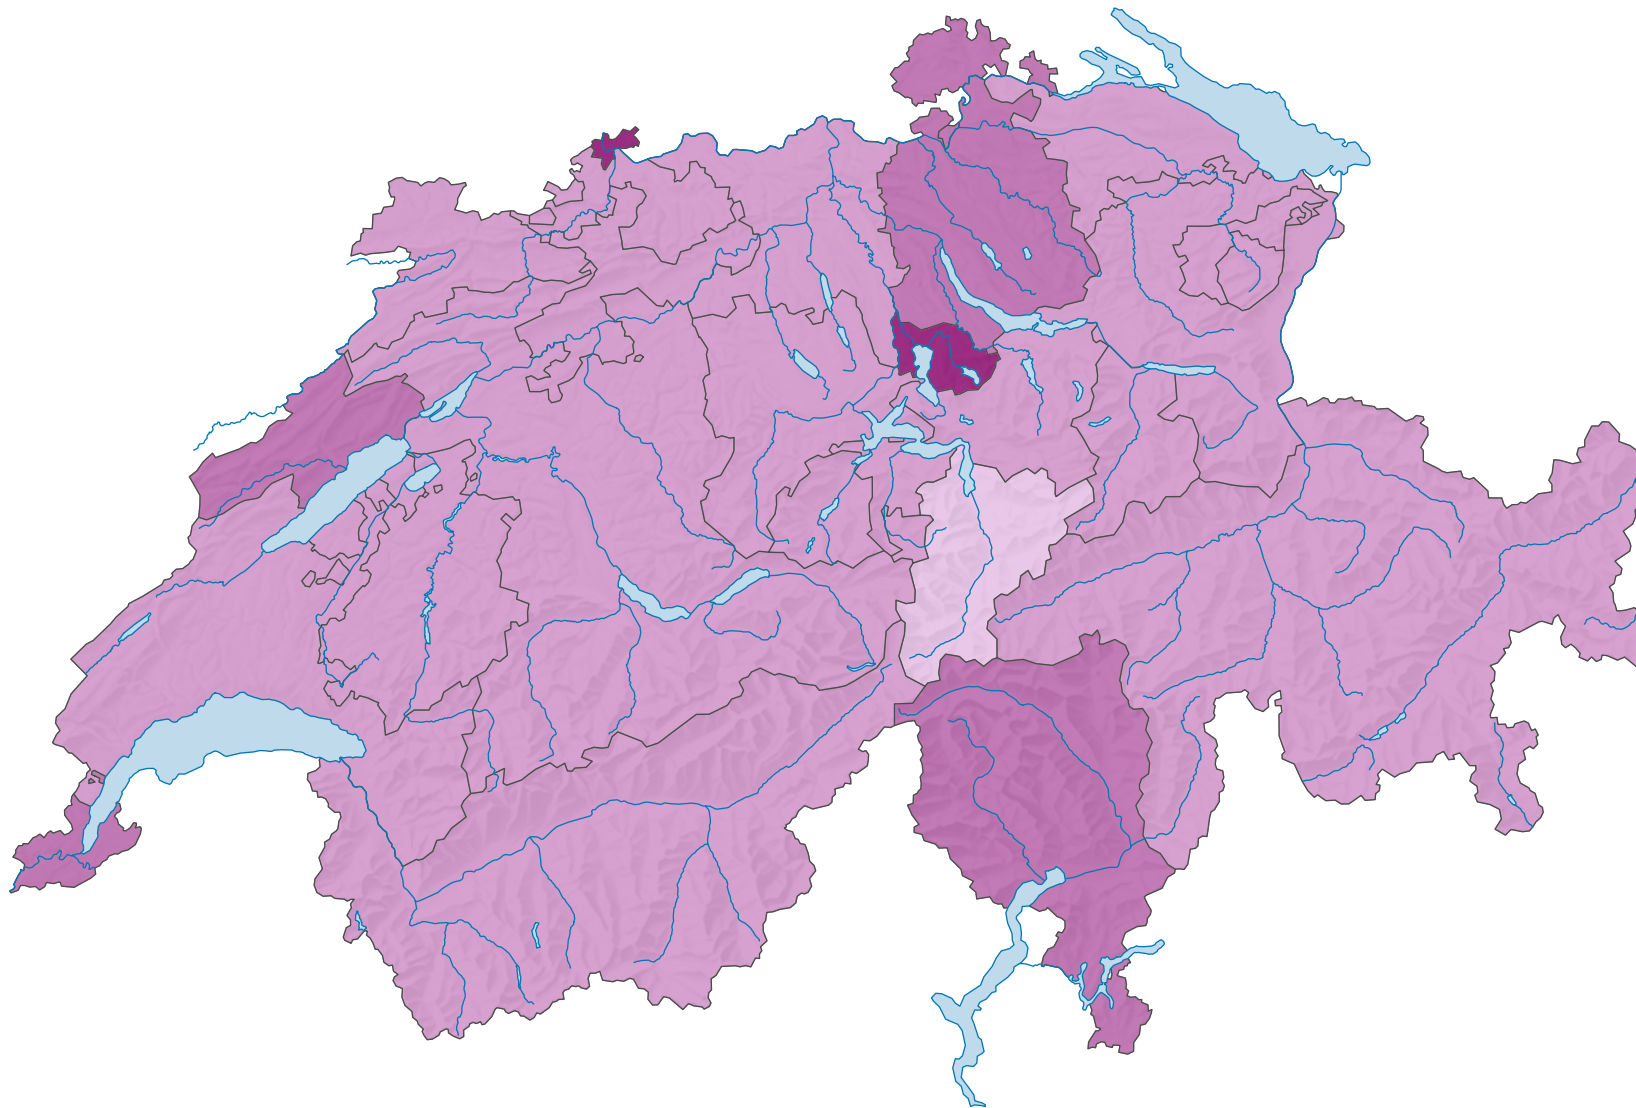

Bruttoinlandprodukt pro Einwohner, 2022

BIP* pro Einwohner zu laufenden Preisen, in Franken

Schweiz: 90 131

* Bruttoinlandprodukt

0 35 70 km

Raumgliederung:
Kantone