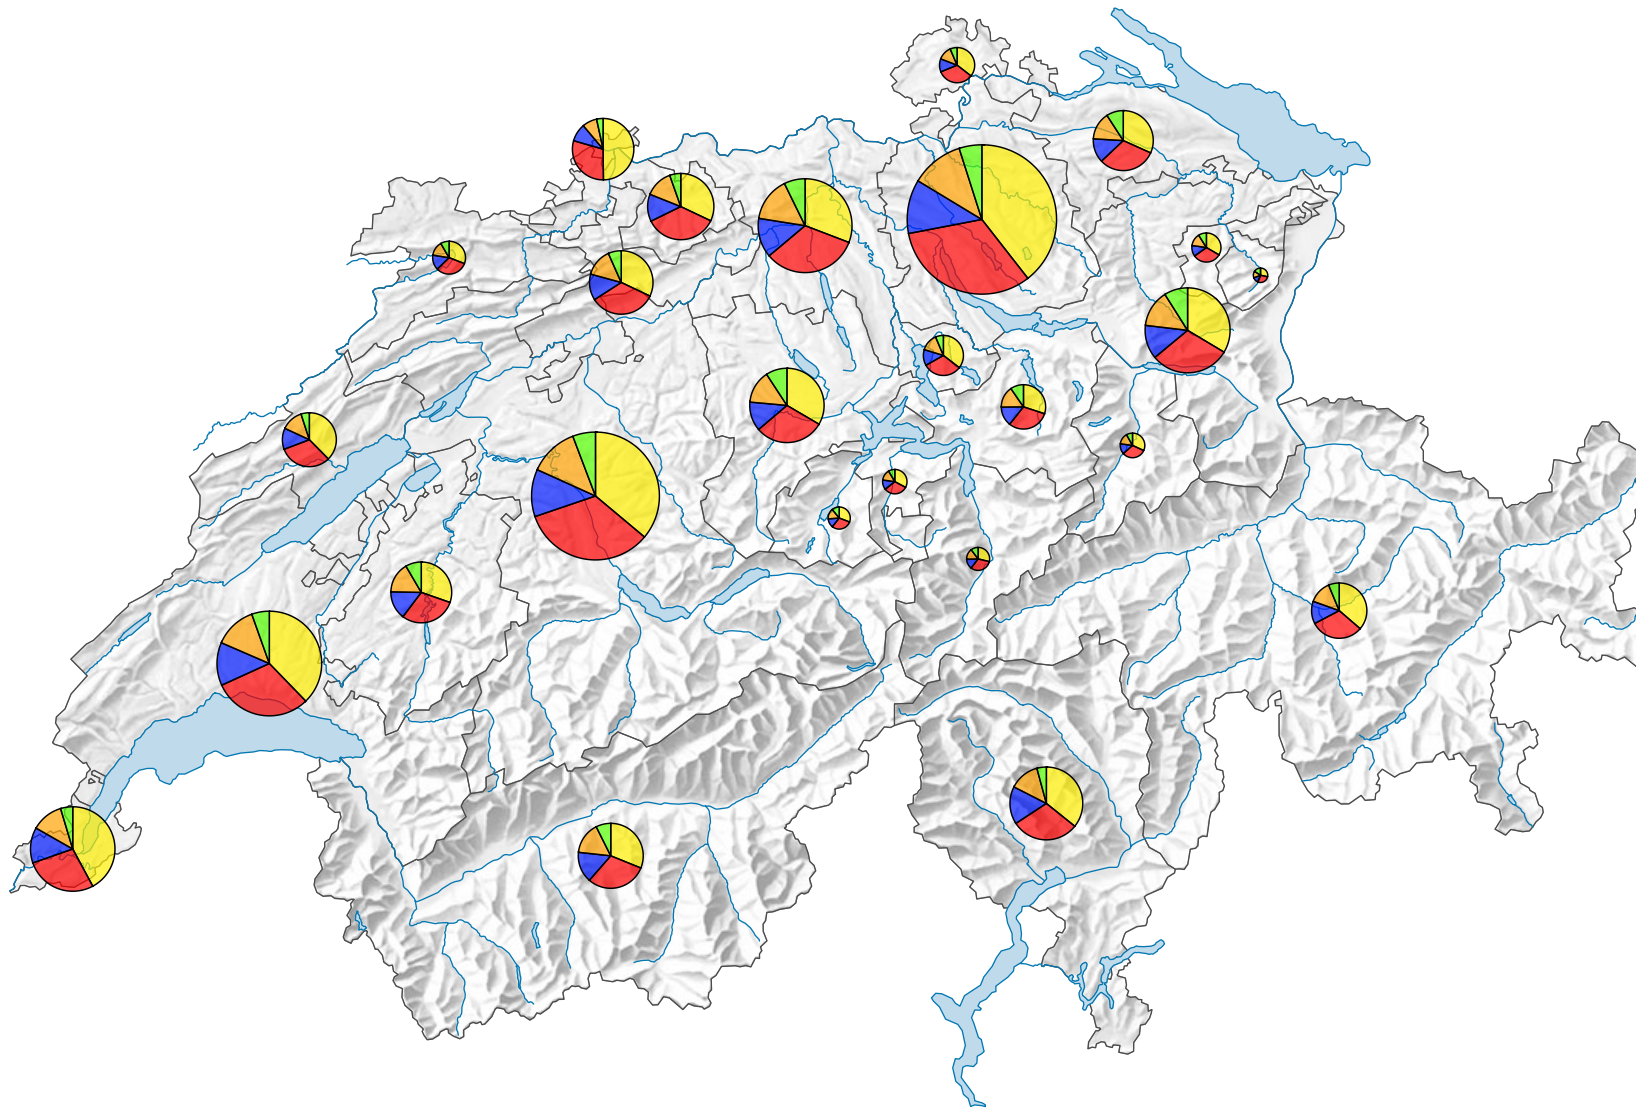

Taille des ménages selon le nombre de personnes (1 à 5 personnes ou plus)

Suisse: 3 115 399

Taille des ménages (en %)

- Ménages d'une personne
(Suisse: 1 120 878)
- Ménages de 2 personnes
(Suisse: 985 971)
- Ménages de 3 personnes
(Suisse: 403 032)
- Ménages de 4 personnes
(Suisse: 410 000)
- Ménages de 5 personnes ou plus
(Suisse: 195 518)

0 35 70 km

Niveau géographique:
Cantons