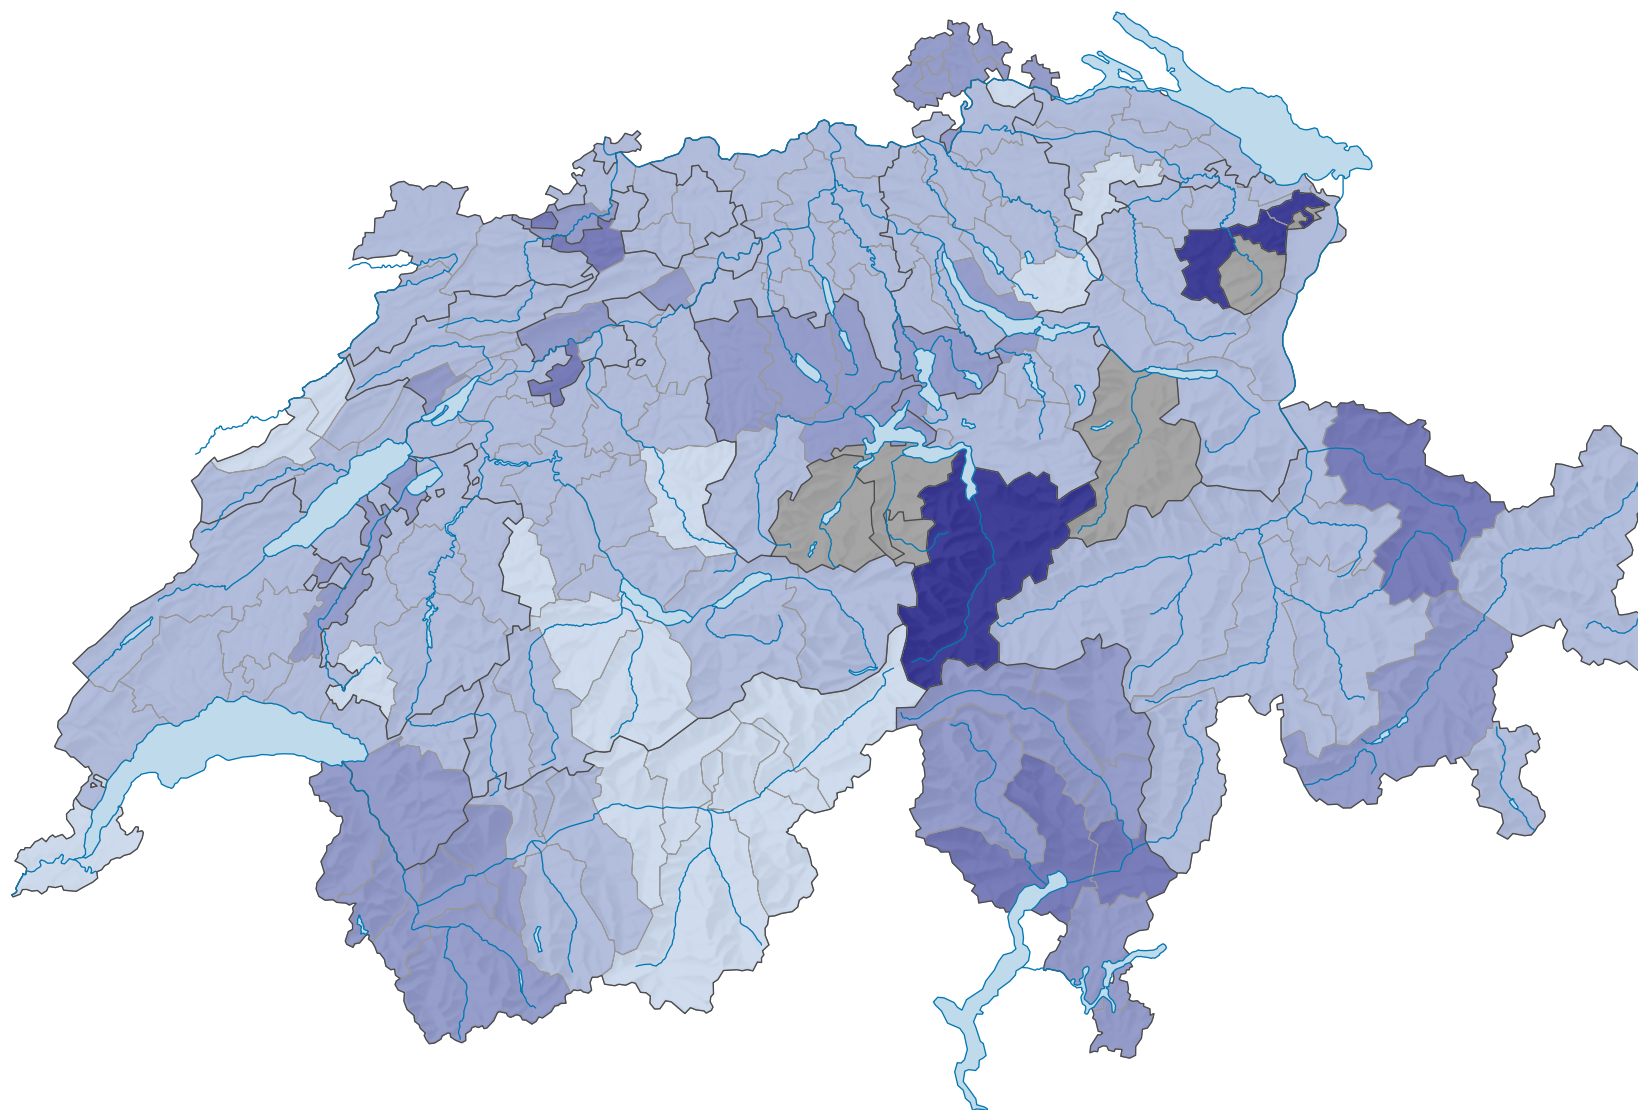

# Force du parti radical-démocratique suisse (PRD), en 2007

## Force du parti, en %

■ aucune candidature ou élection tacite: voir le glossaire (\*)

Suisse: 15,8

0 35 70 km

Niveau géographique:  
Districts