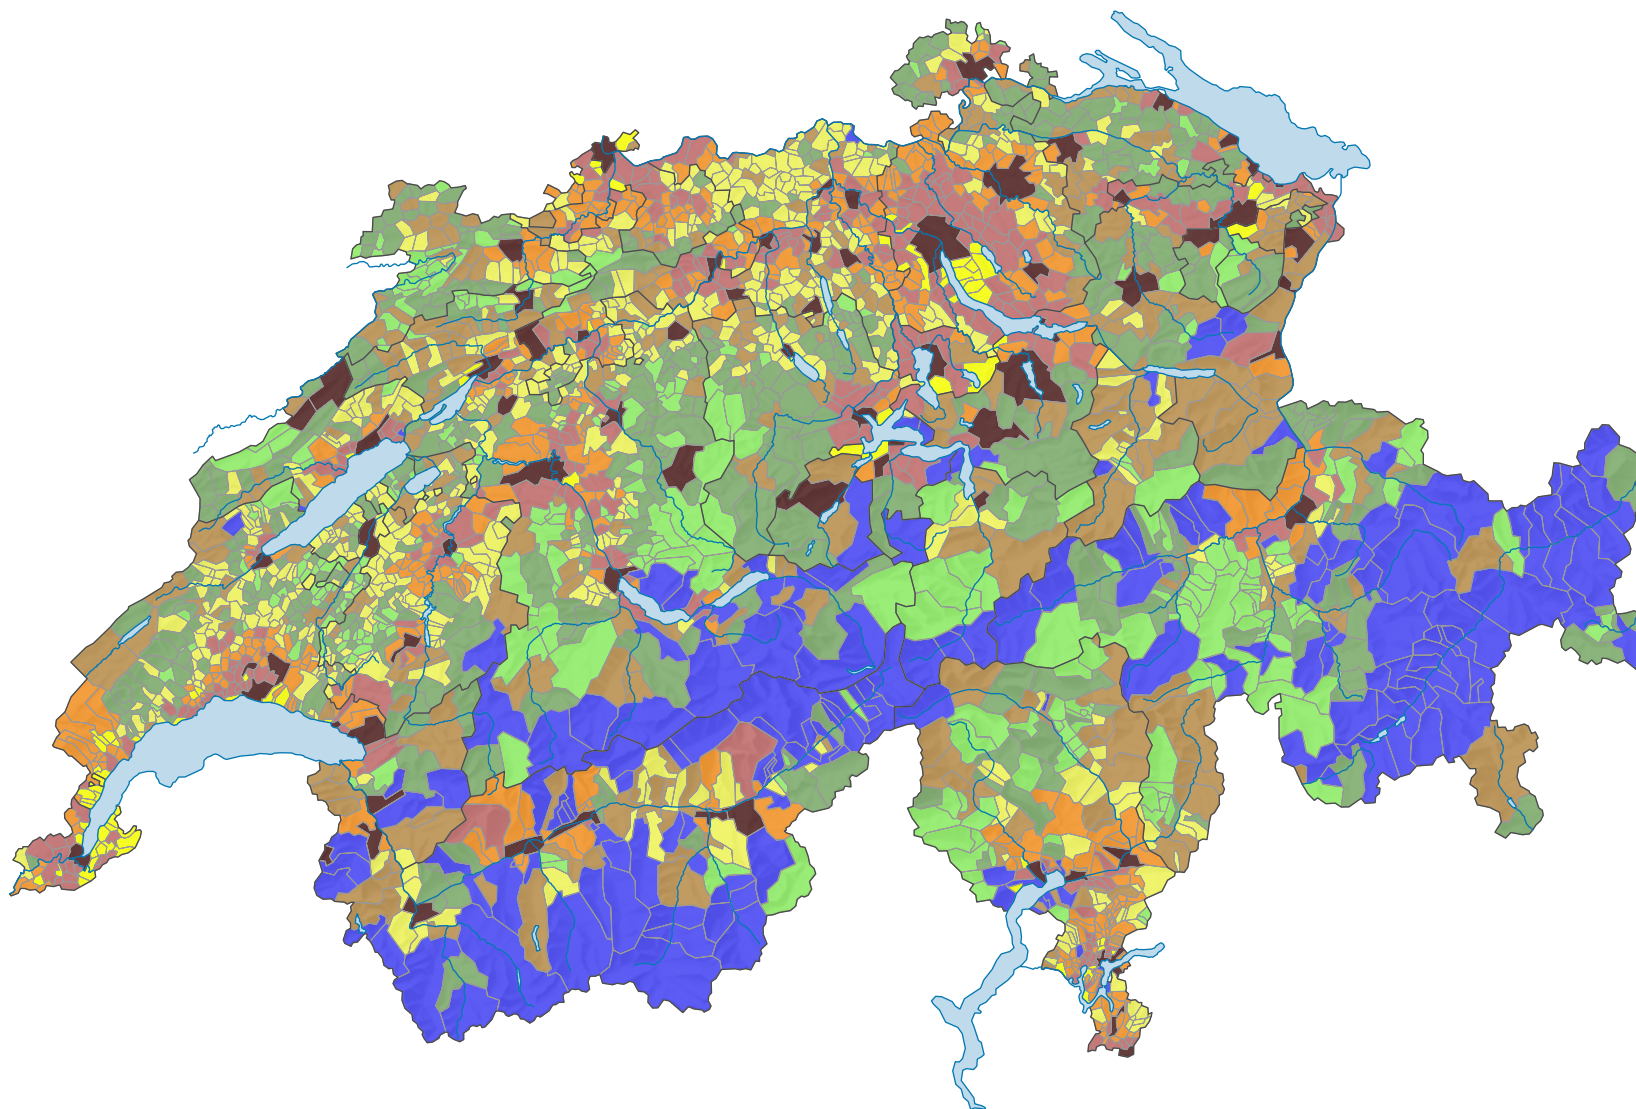

Gemeindetypen

- Zentren (CEN)
- Suburbane Gemeinden (SUB)
- Einkommensstarke Gemeinden (RE)
- Periurbane Gemeinden (PERI)
- Touristische Gemeinden (TOUR)
- Industrielle und tertiäre Gemeinden (IND)
- Ländliche Pendlergemeinden (PEND)
- Agrar-gemischte Gemeinden (MIX)
- Agrarische Gemeinden (AGR)

0 35 70 km

Raumgliederung:
Politische Gemeinden