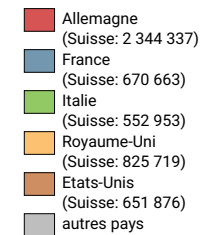

Arrivées hôtes étrangers

Suisse: 8 608 337

Pour des raisons de lisibilité, la taille des symboles ayant une valeur inférieure à 200 000 a été augmentée.

Part des 5 pays de provenance les plus importants* du total des arrivées d'hôtes étrangers, en %

* Les 5 pays ayant généré le plus de nuitées en Suisse

0 35 70 km

Niveau géographique:
Régions touristiques