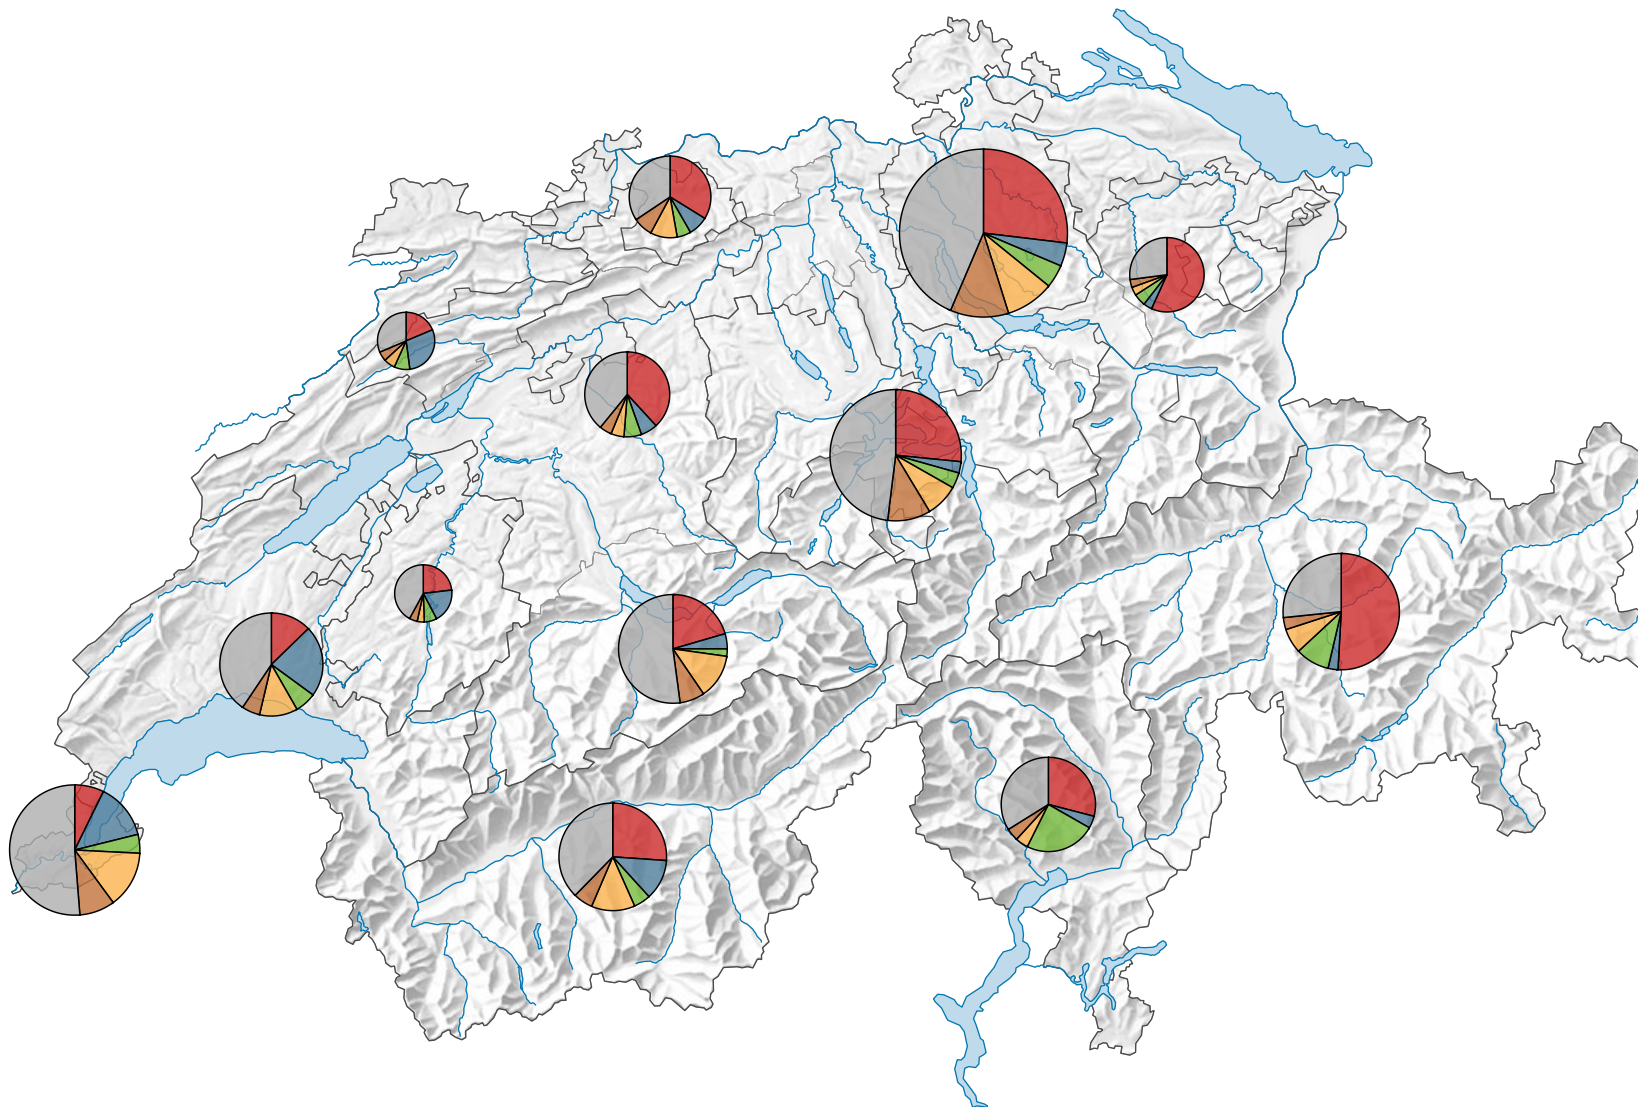

Arrivées hôtes étrangers

Suisse: 8 608 337

Pour des raisons de lisibilité, la taille des symboles ayant une valeur inférieure à 200 000 a été augmentée.

Part des 5 pays de provenance les plus importants* du total des arrivées d'hôtes étrangers, en %

* Les 5 pays ayant généré le plus de nuitées en Suisse

0 35 70 km

Niveau géographique:
Régions touristiques