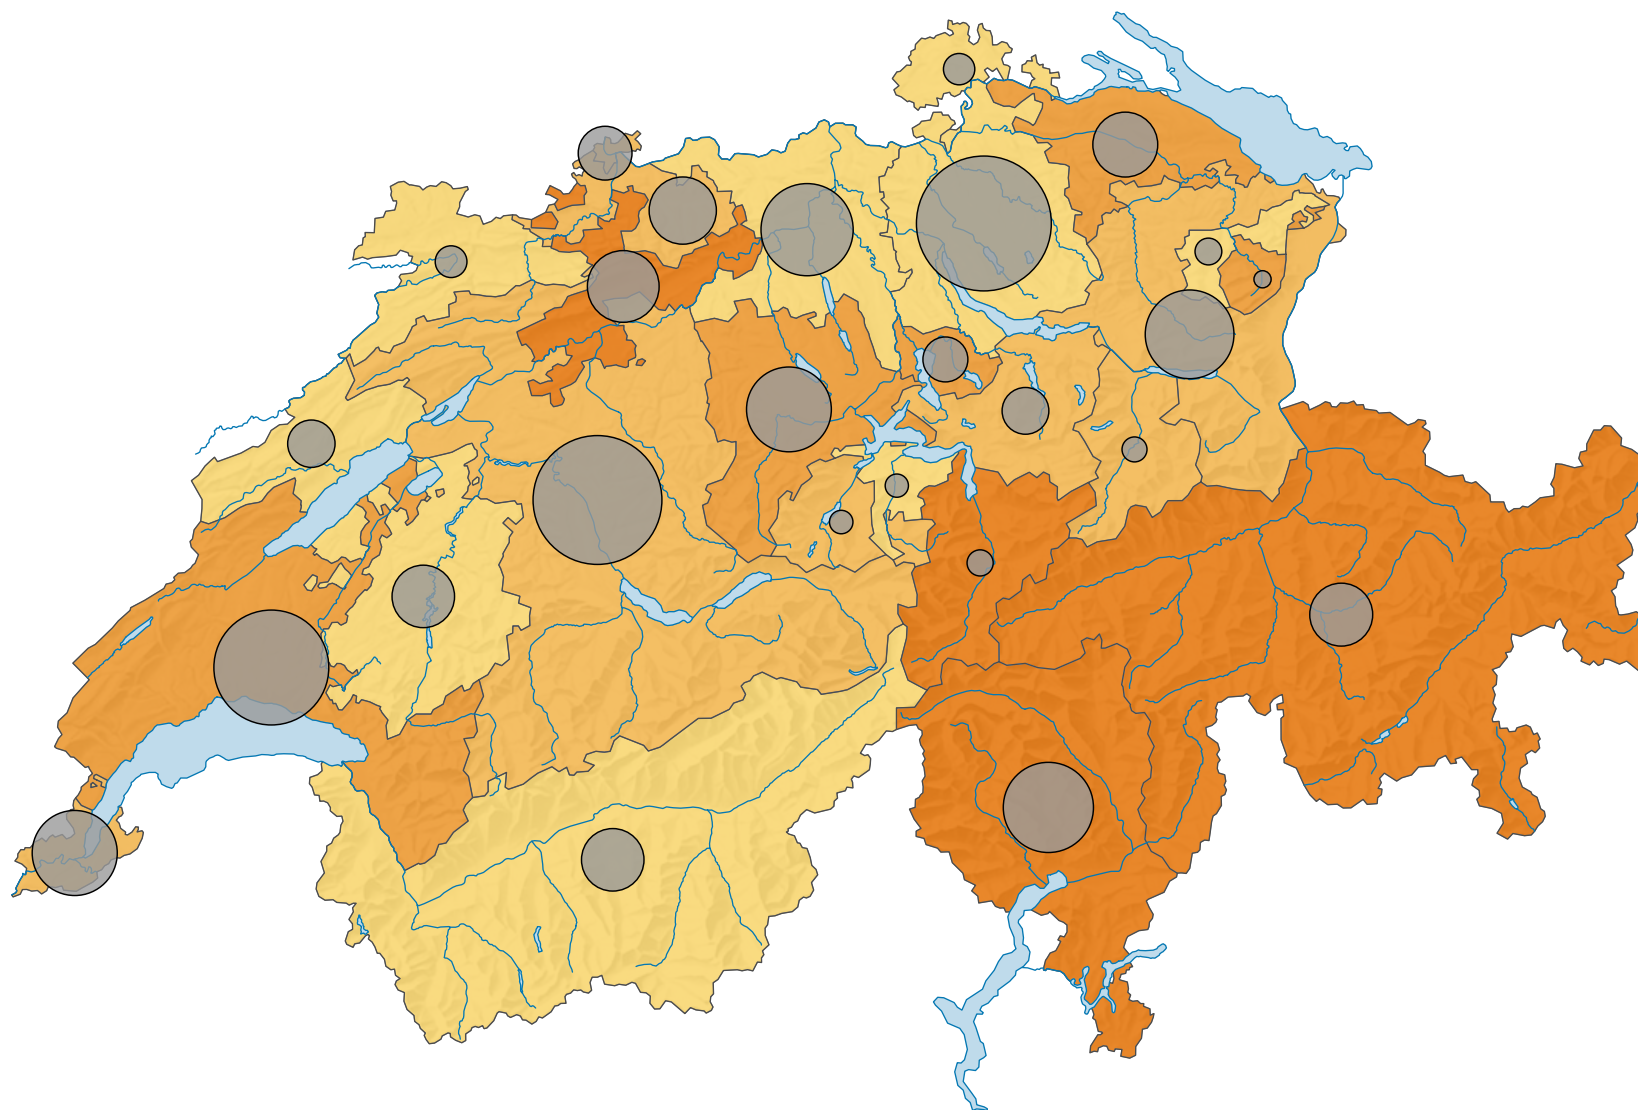

# Im Strassenverkehr verunfallte Personen\*, 2008

## Verunfallte Personen\* pro 10 000 Einwohner

Schweiz: 33,6

## Anzahl verunfallter Personen\*

Schweiz: 25 913

\* verletzte und getötete Personen

0 35 70 km

Raumgliederung:  
Kantone