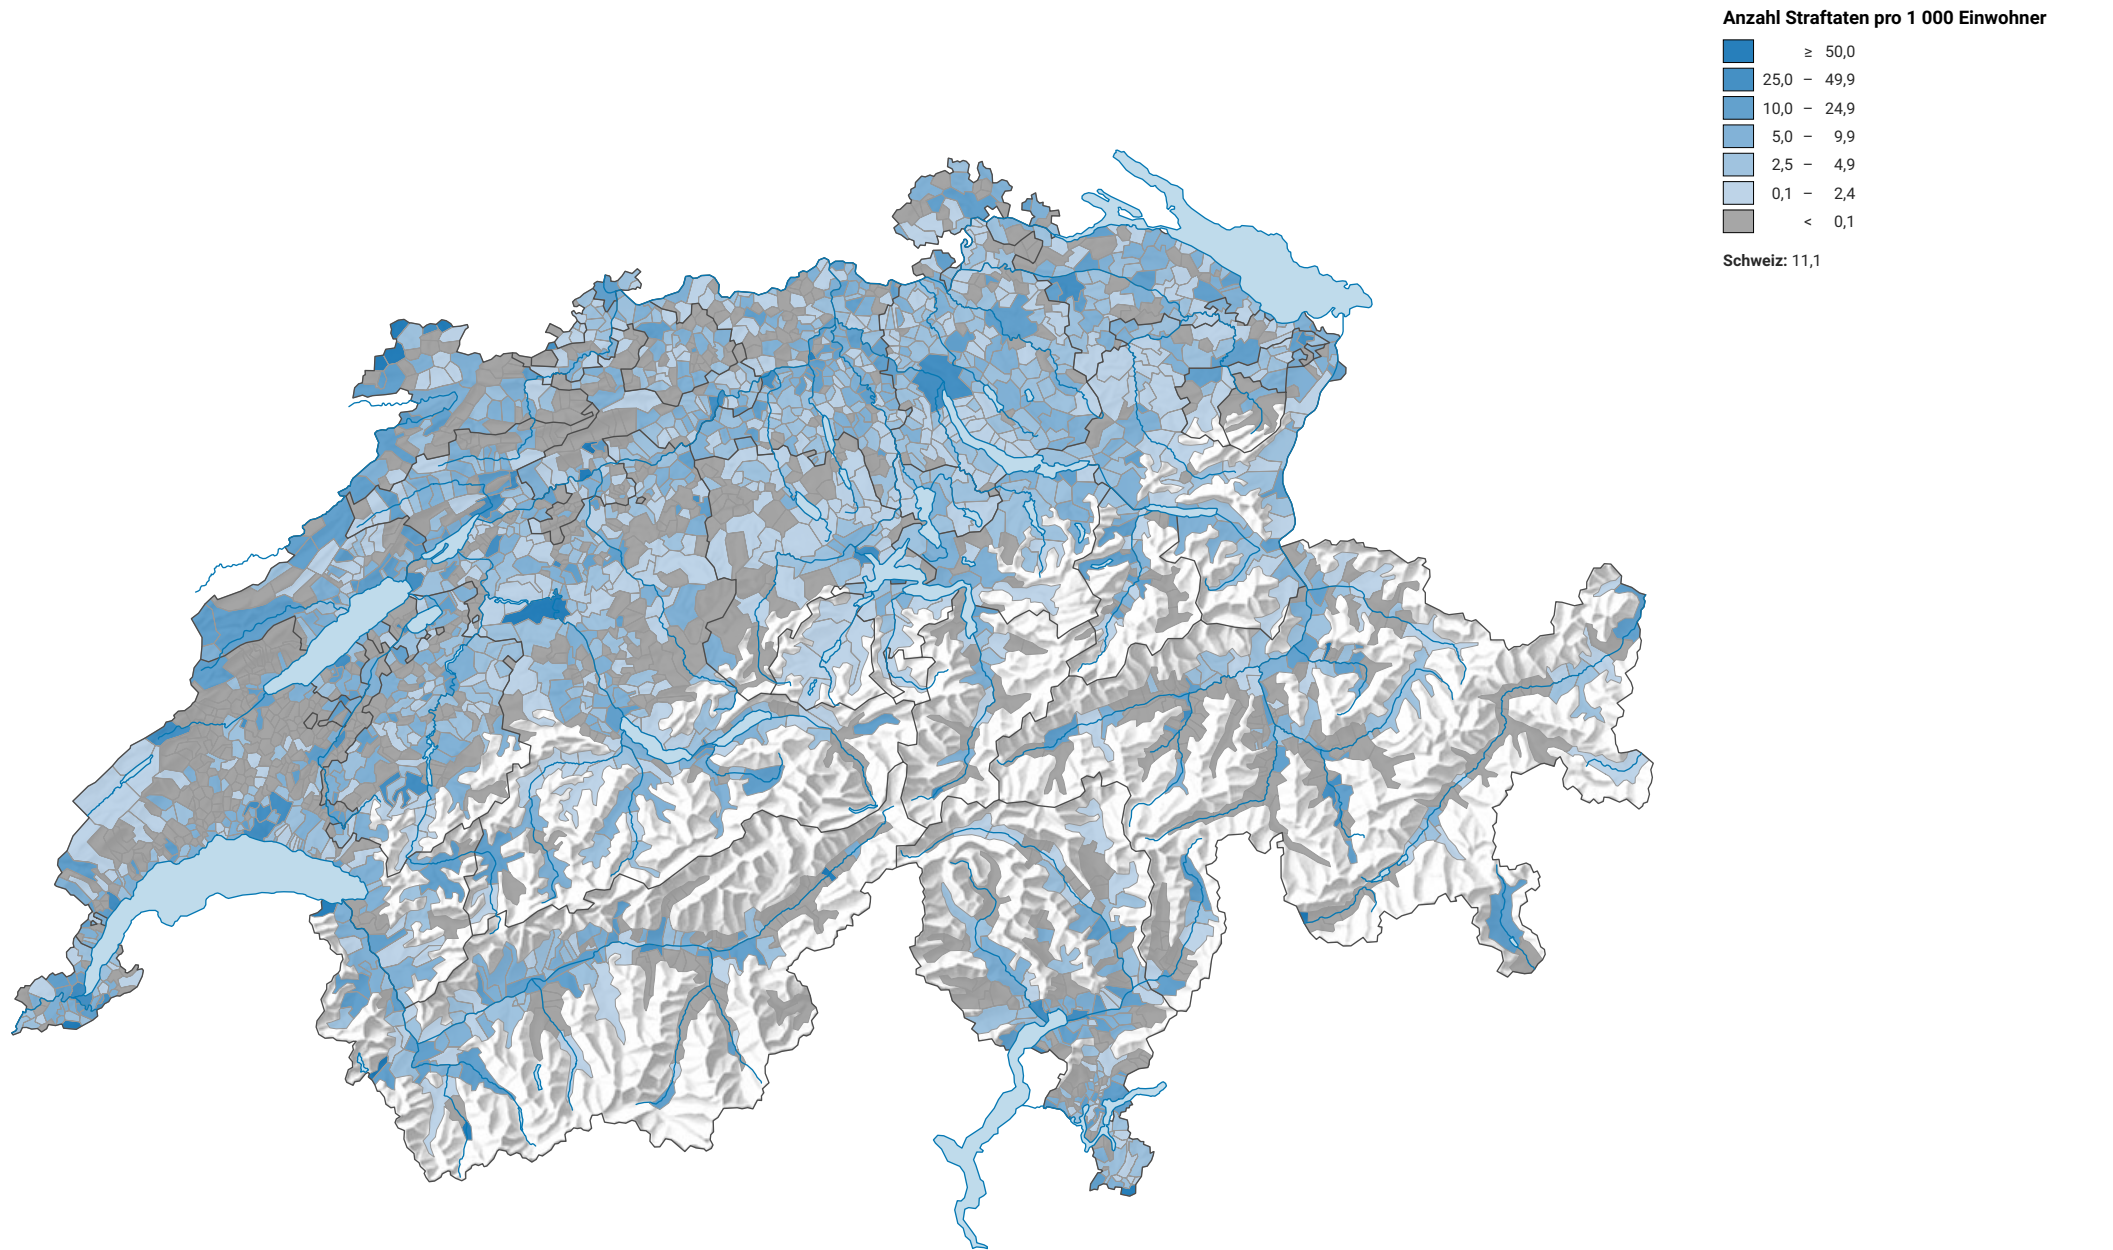

Betäubungsmittelgesetz (BetmG): Häufigkeitszahl der Straftaten, 2009

0 35 70 km

Raumgliederung:
Politische Gemeinden