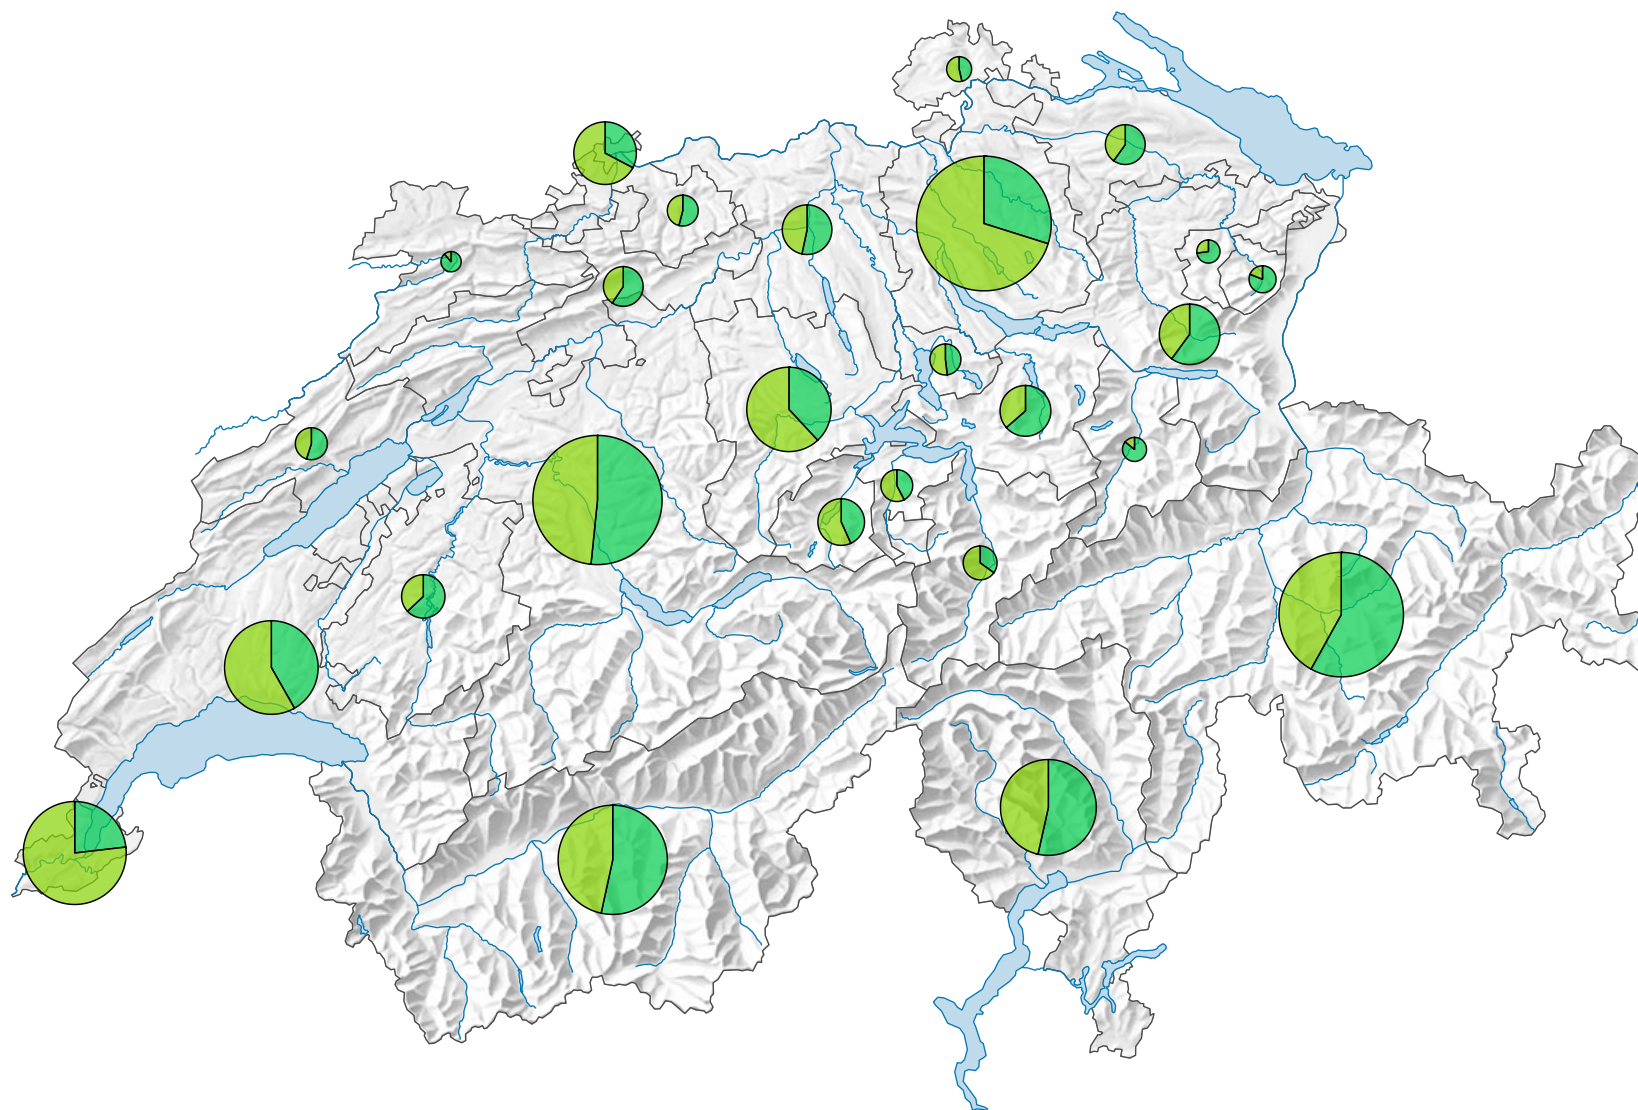

Arrivées dans les hôtels et établissements de cure, en 2008

Arrivées

Suisse: 15 997 377

Provenance des hôtes

0 35 70 km

Niveau géographique:
Cantons