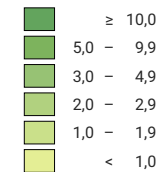

## Anzahl Straftaten pro 1 000 Einwohner

Schweiz: 3,5

0 35 70 km

Raumgliederung:  
Kantone