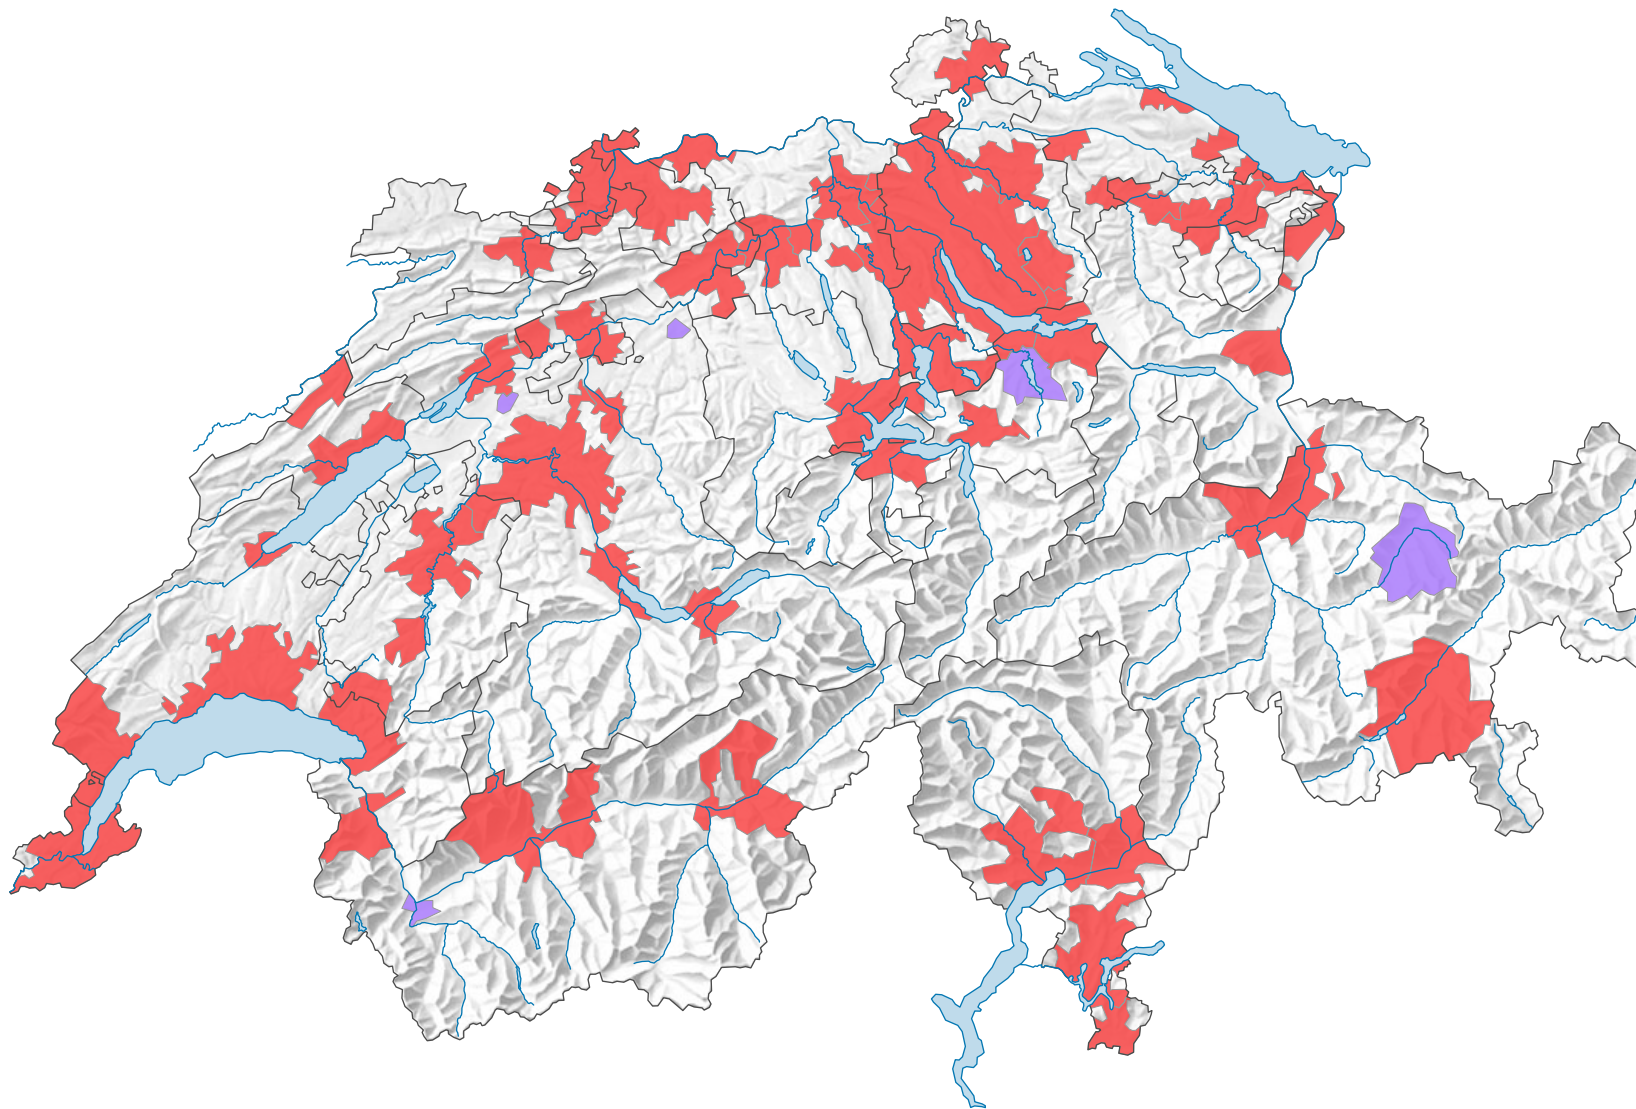

Die 50 Agglomerationen und 5 isolierte Städte der Schweiz am 5.12.2000

Zugehörigkeit

- Agglomeration
- Isolierte Stadt

0 35 70 km

Raumgliederung:
Agglomerationen