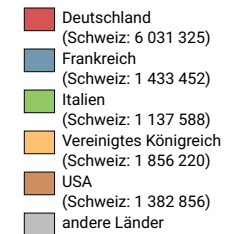

Logiernächte ausländischer Gäste

Schweiz: 20 164 425

Alle Symbole mit einem Wert unter 1 000 wurden ausgeblendet.

Symbole mit einem Wert unter 100 000 wurden zur besseren Lesbarkeit visuell vergrössert dargestellt.

Anteile der 5 bedeutendsten Herkunftsländer* am Total der Logiernächte von ausländischen Gästen, in %

* Die 5 Länder, welche gesamtschweizerisch am meisten Logiernächte verzeichnen

0 35 70 km

Raumgliederung:
Kantone