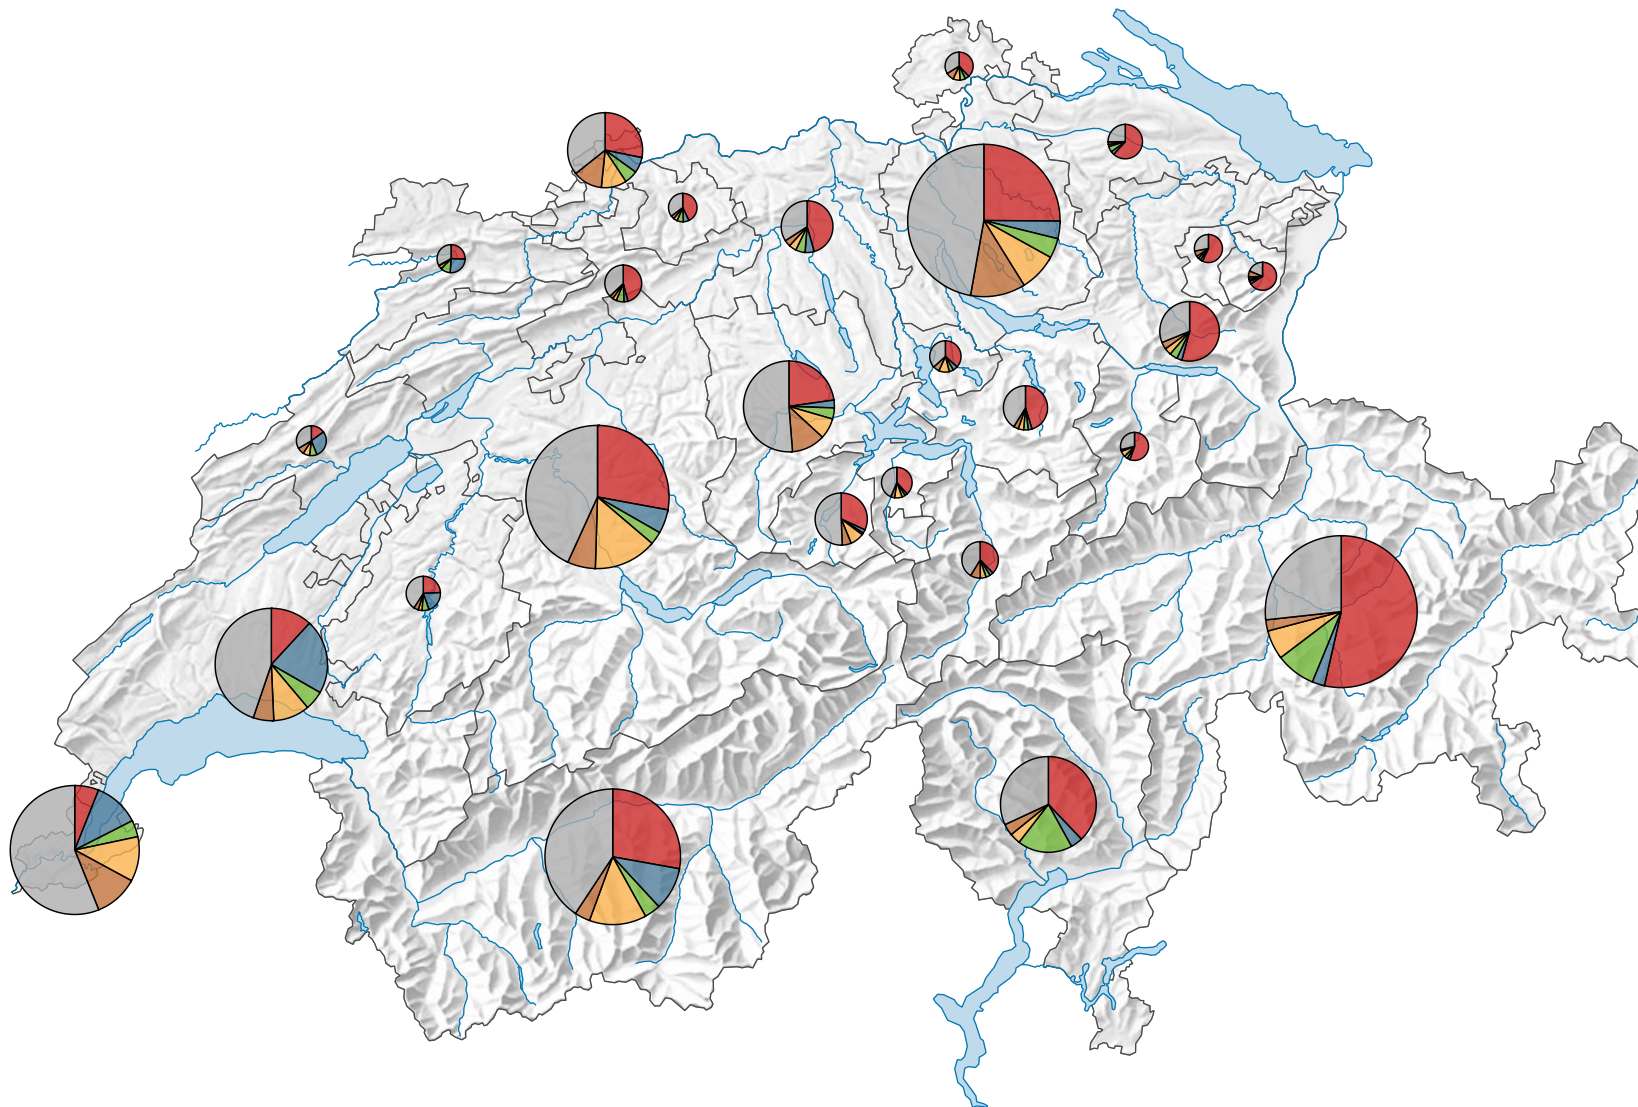

Logiernächte ausländischer Gäste

Schweiz: 20 164 425

Alle Symbole mit einem Wert unter 1 000 wurden ausgeblendet.

Symbole mit einem Wert unter 100 000 wurden zur besseren Lesbarkeit visuell vergrössert dargestellt.

Anteile der 5 bedeutendsten Herkunftsländer* am Total der Logiernächte von ausländischen Gästen, in %

* Die 5 Länder, welche gesamtschweizerisch am meisten Logiernächte verzeichnen

0 35 70 km

Raumgliederung:
Kantone