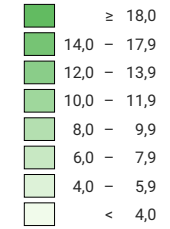

Nombre de naissances vivantes pour 1 000 habitants*

Suisse: 10,1

Nombre de naissances vivantes

Suisse: 78 286

Pour des raisons de lisibilité, la taille des symboles ayant une valeur inférieure à 50 a été augmentée.

* population résidente permanente moyenne

Niveau géographique:
Communes