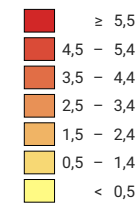

Part des chômeurs dans la population active*, en %

Suisse: 3,7

Chômeurs

Suisse: 146 089

Pour des raisons de lisibilité, la taille des symboles ayant une valeur inférieure à 100 a été augmentée.

* pour 2000