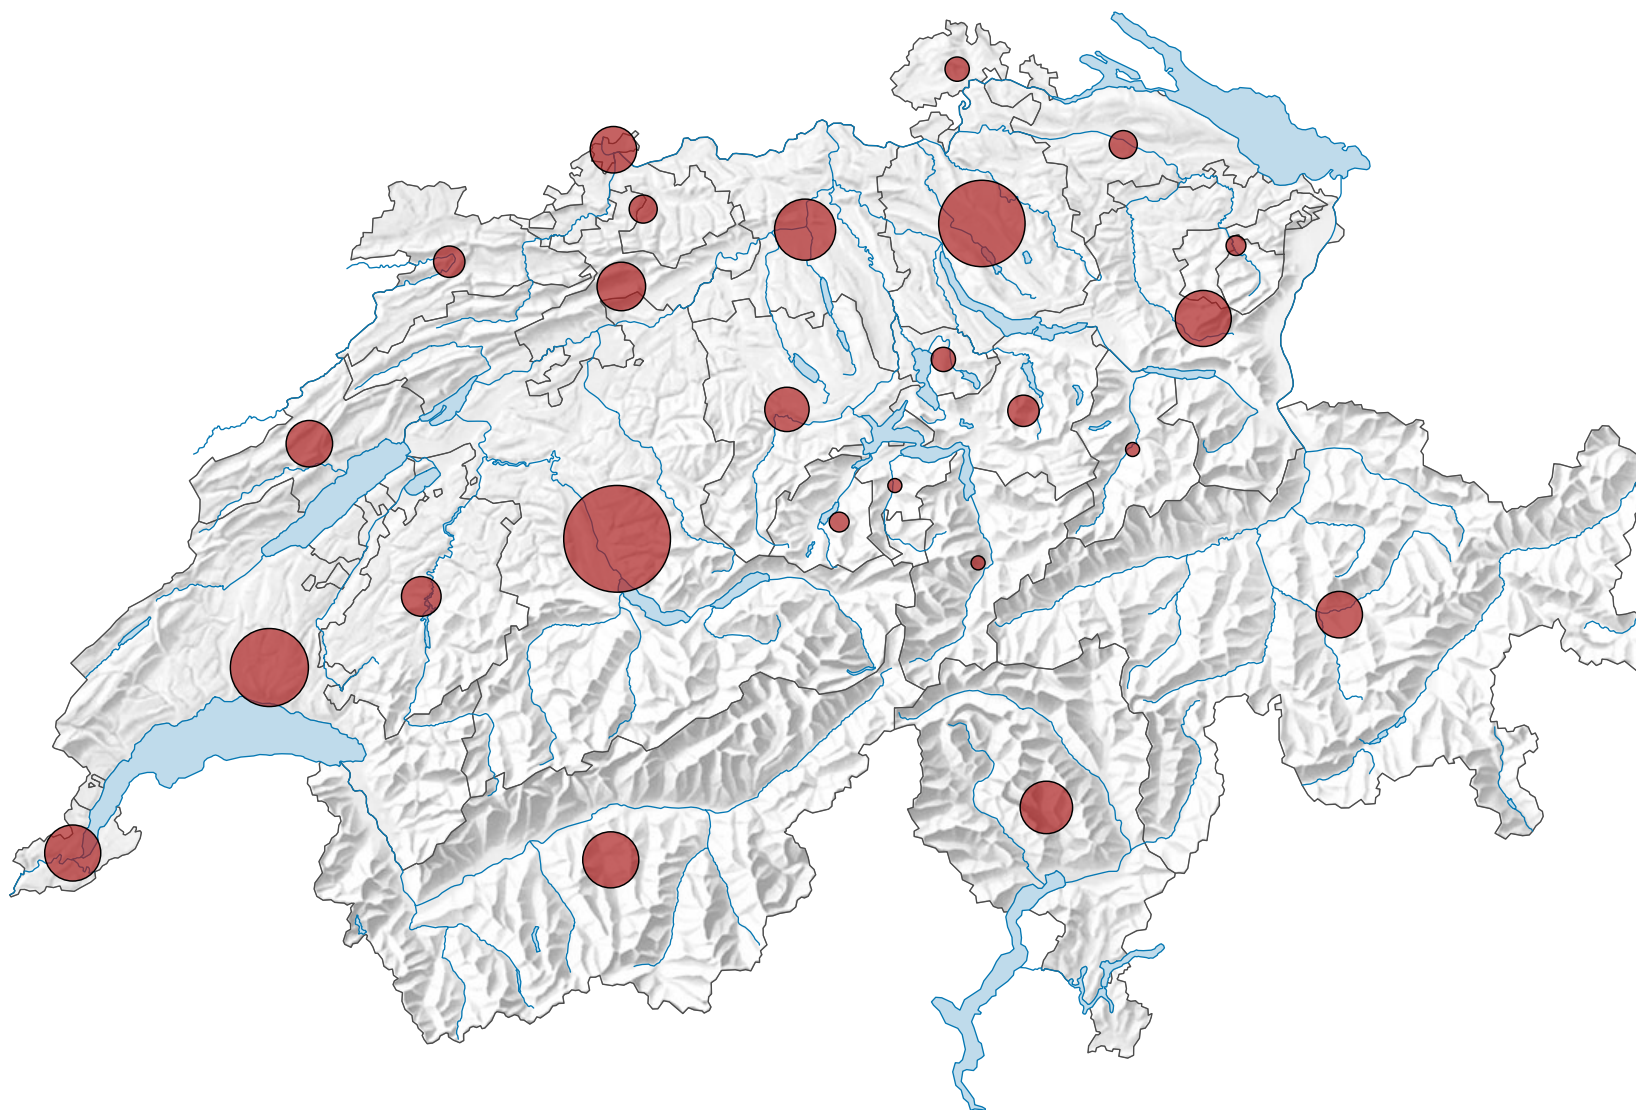

Nombre de cinémas

Suisse: 302

0 35 70 km

Niveau géographique:
Cantons