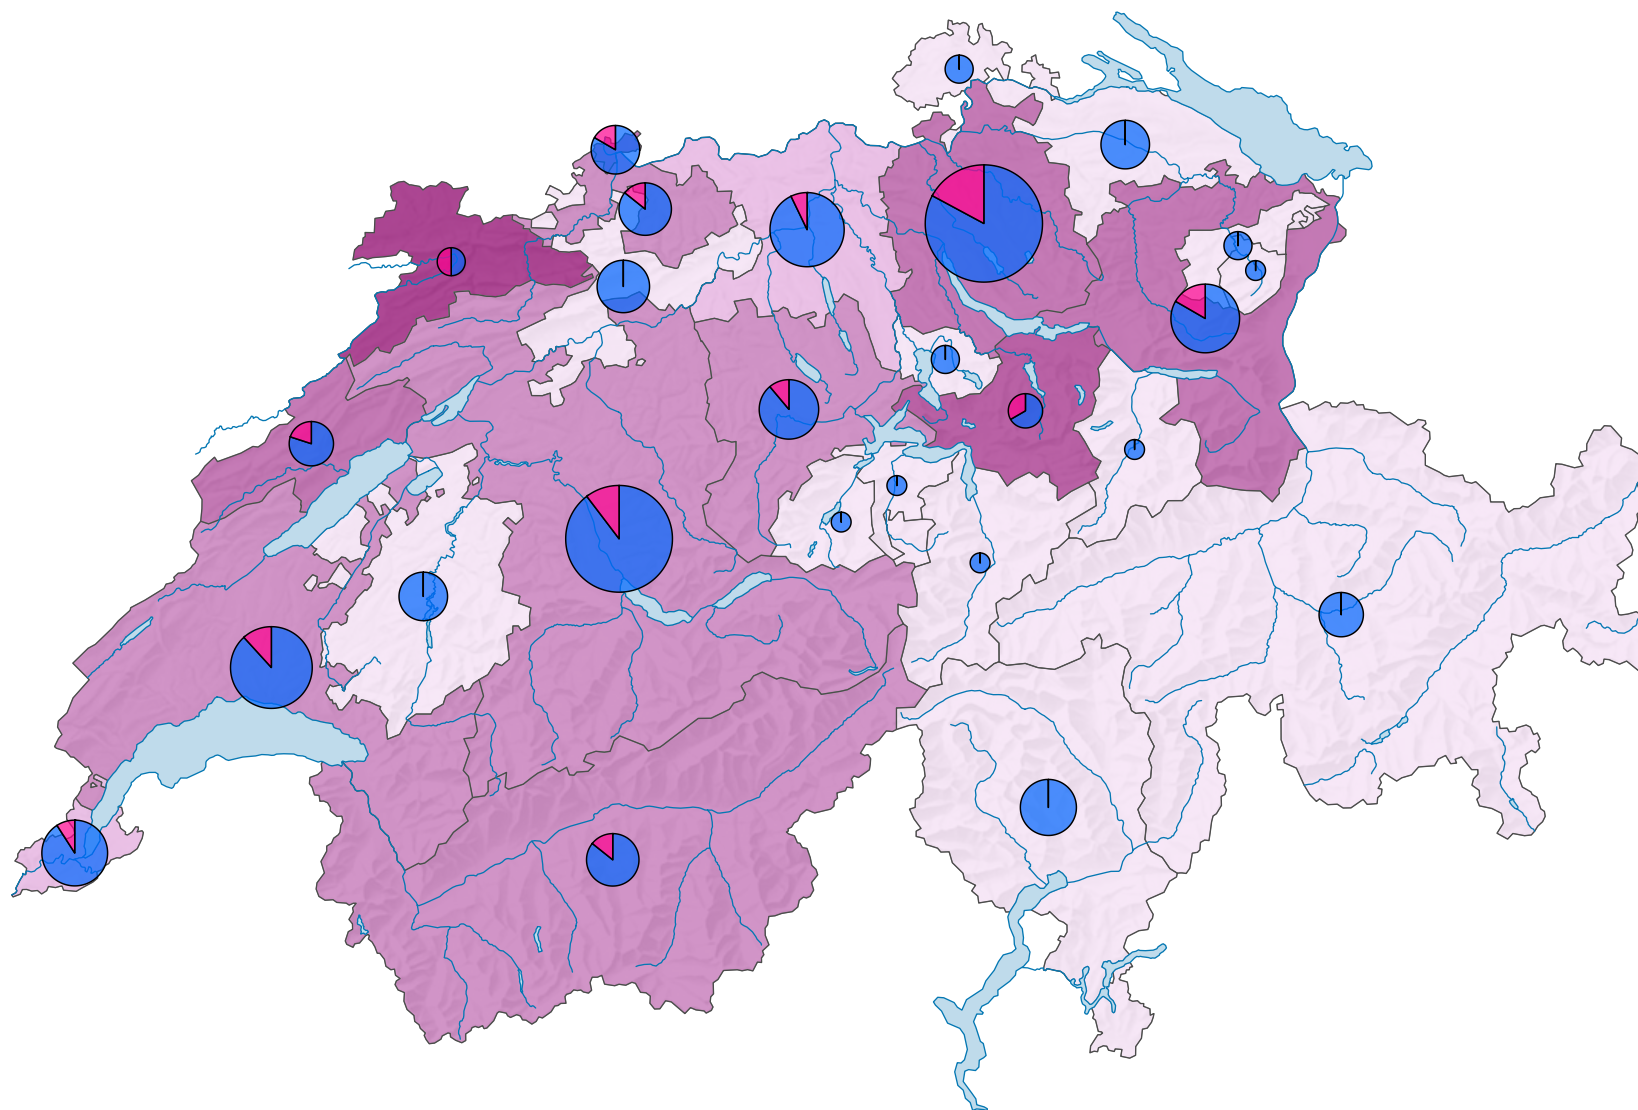

# Part des femmes au Conseil national, en 1983

## Part des femmes par canton, en %

Suisse: 11,0

## Nombre de sièges

Suisse: 200

## Nombre de sièges par sexe

Niveau géographique:  
Cantons