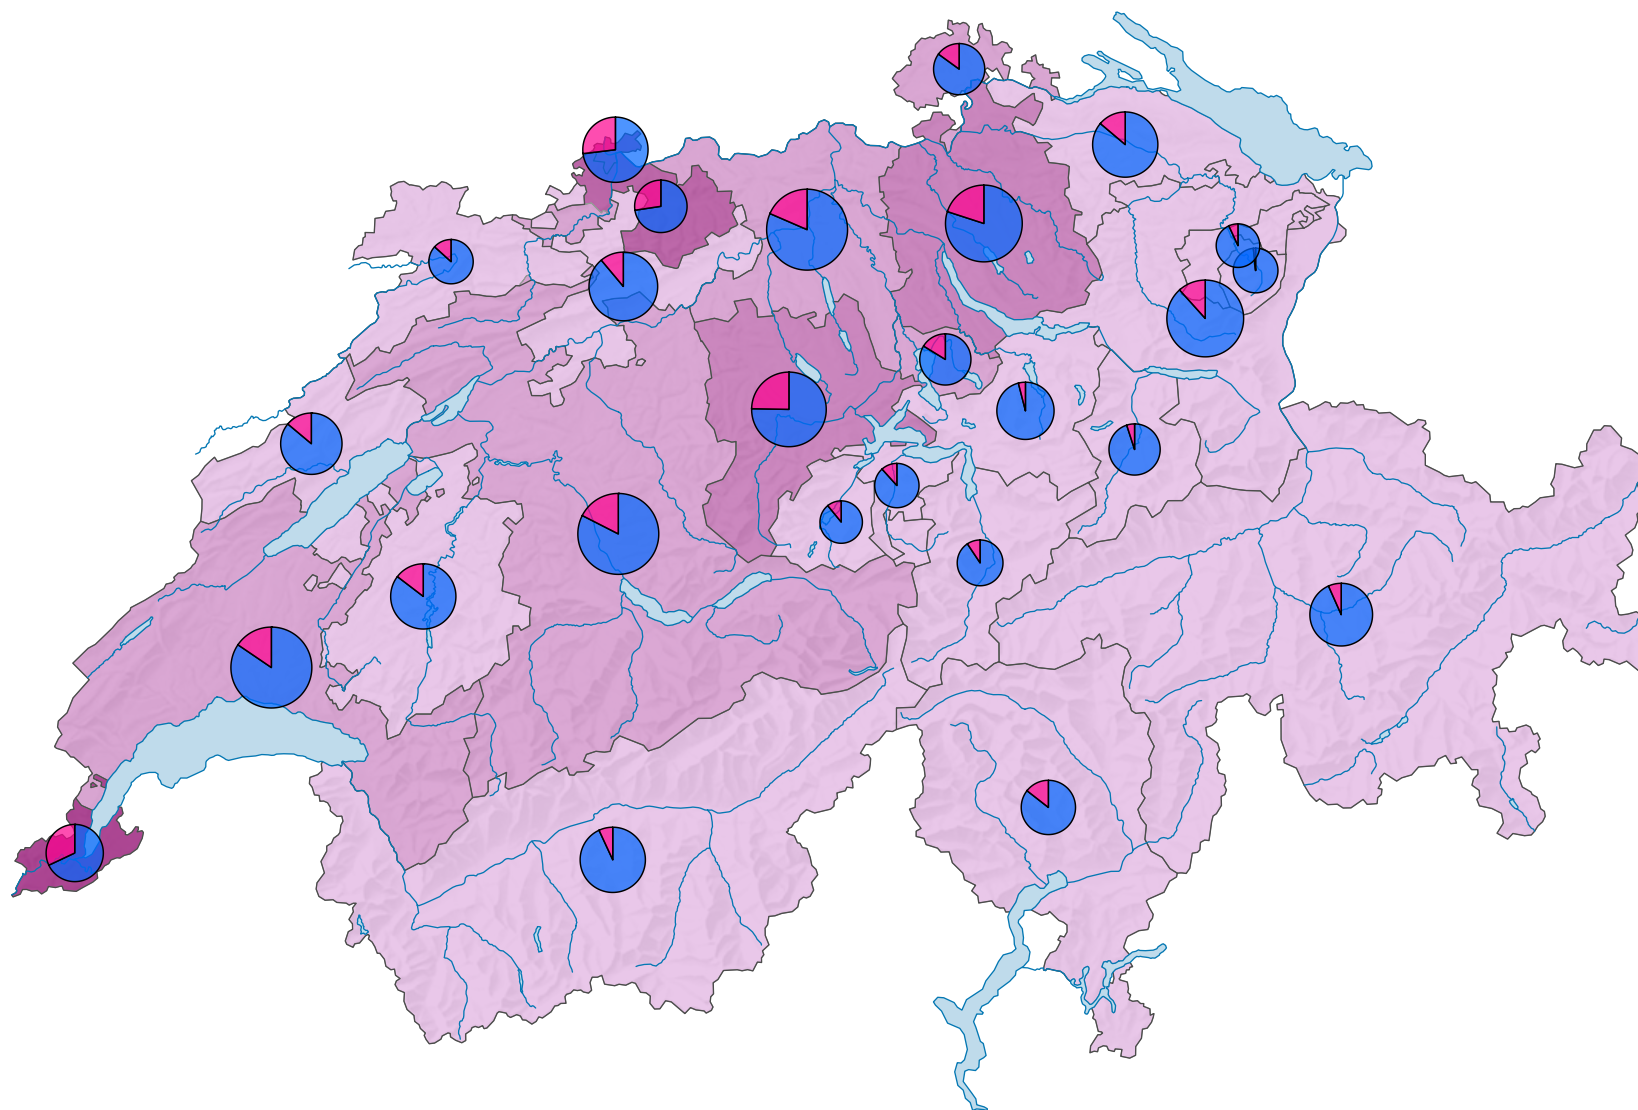

Femmes au sein des parlements cantonaux, en 1991

Part des femmes en % du total des sièges

Suisse: 15,2

Nombre de sièges

Suisse: 3 001

Nombre de sièges par sexe

0 35 70 km

Niveau géographique:
Cantons