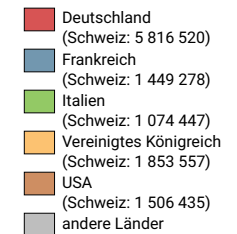

## Logiernächte ausländischer Gäste

Schweiz: 20 442 508

Alle Symbole mit einem Wert unter 1 000 wurden ausgeblendet.

## Anteile der 5 bedeutendsten Herkunftsländer\* am Total der Logiernächte von ausländischen Gästen, in %

\* Die 5 Länder, welche gesamtschweizerisch am meisten Logiernächte verzeichnen

0 35 70 km

Raumgliederung:  
Tourismusregionen