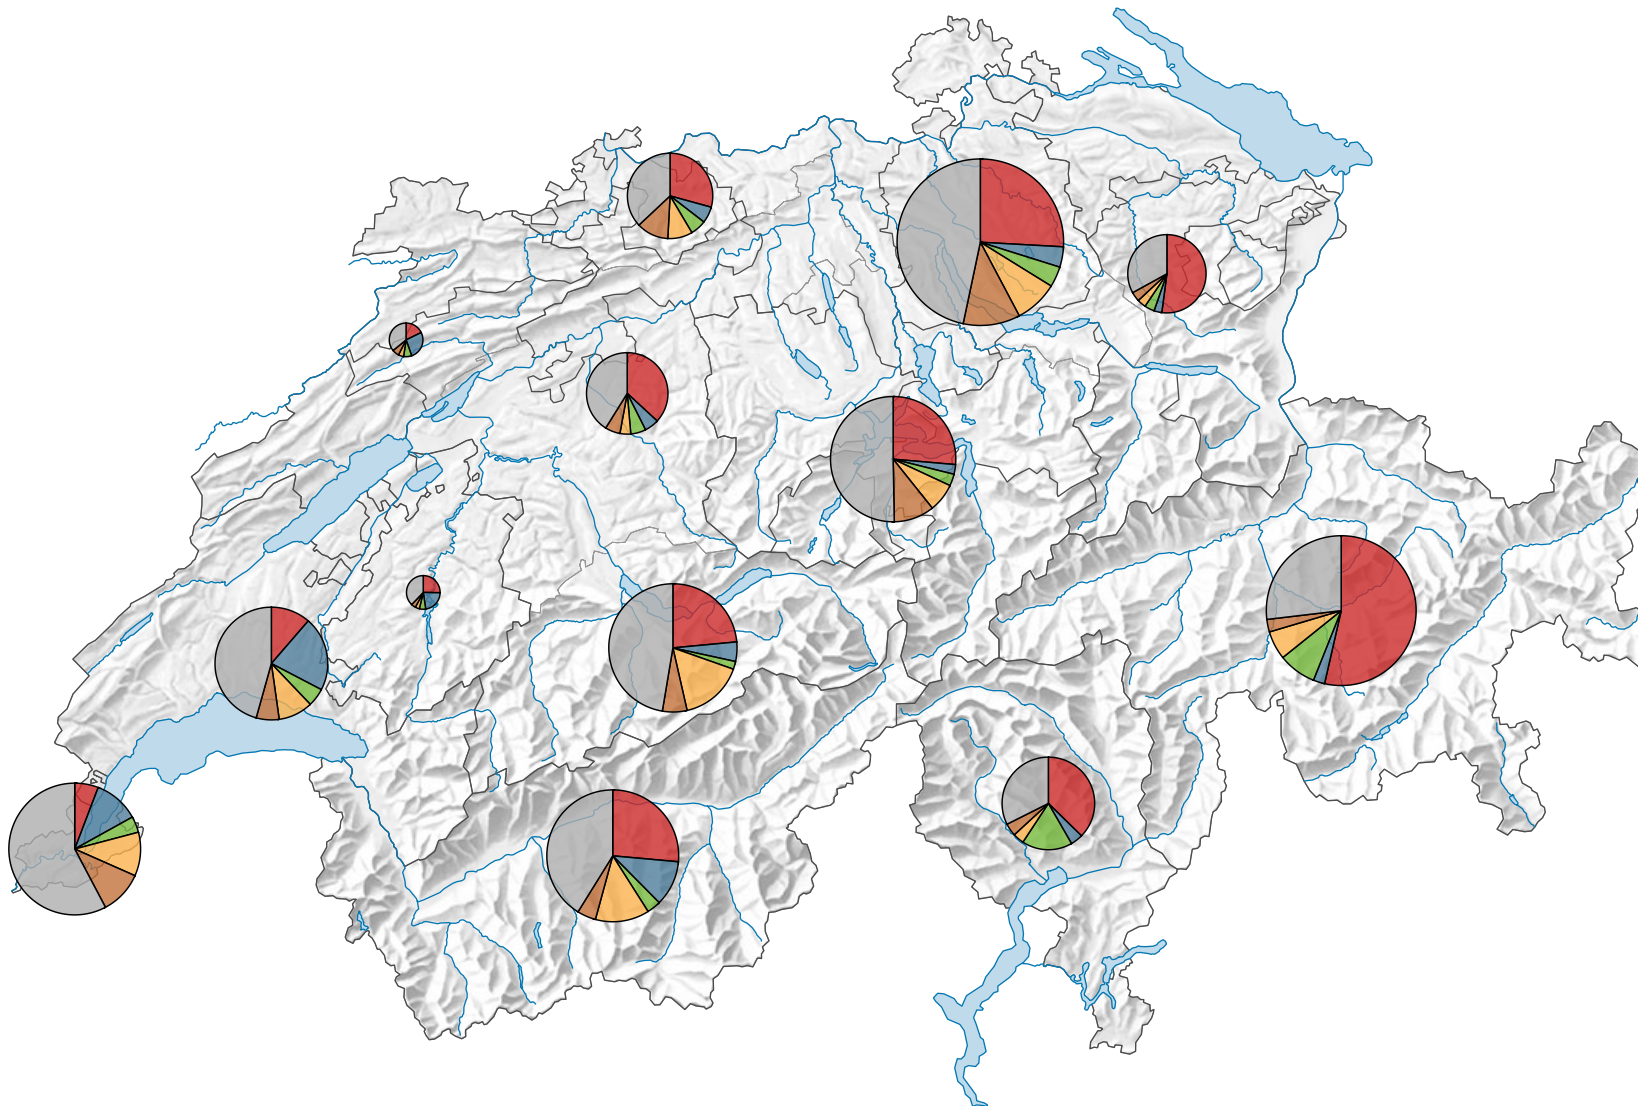

## Logiernächte ausländischer Gäste

Schweiz: 20 442 508

Alle Symbole mit einem Wert unter 1 000 wurden ausgeblendet.

## Anteile der 5 bedeutendsten Herkunftsländer\* am Total der Logiernächte von ausländischen Gästen, in %

\* Die 5 Länder, welche gesamtschweizerisch am meisten Logiernächte verzeichnen

0 35 70 km

Raumgliederung:  
Tourismusregionen