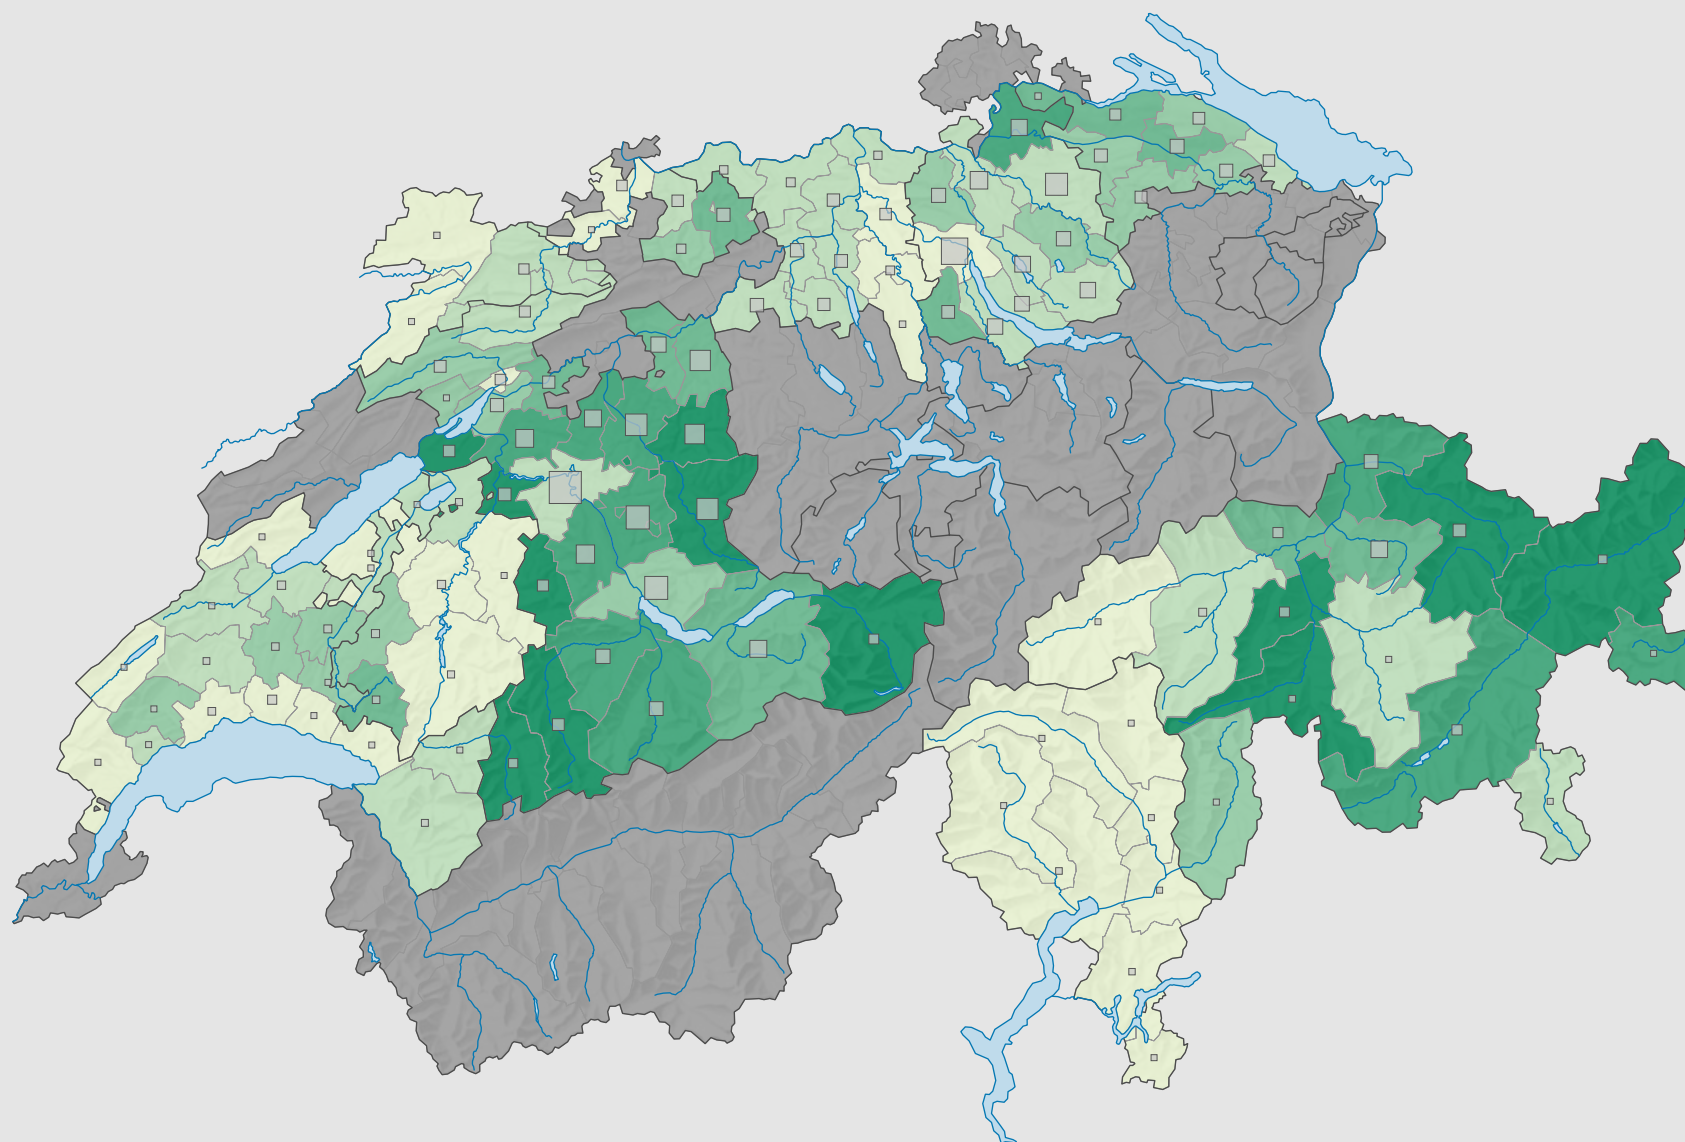

Force de l'Union démocratique du centre (UDC), en 1971

Force du parti, en %

aucune candidature ou élection tacite: voir le glossaire (*)

Suisse: 11,1

Nombre d'électeurs

Total: 220 487

Pour des raisons de lisibilité, la taille des symboles ayant une valeur inférieure à 500 a été augmentée.

0 25 50 km

Niveau géographique:
Districts