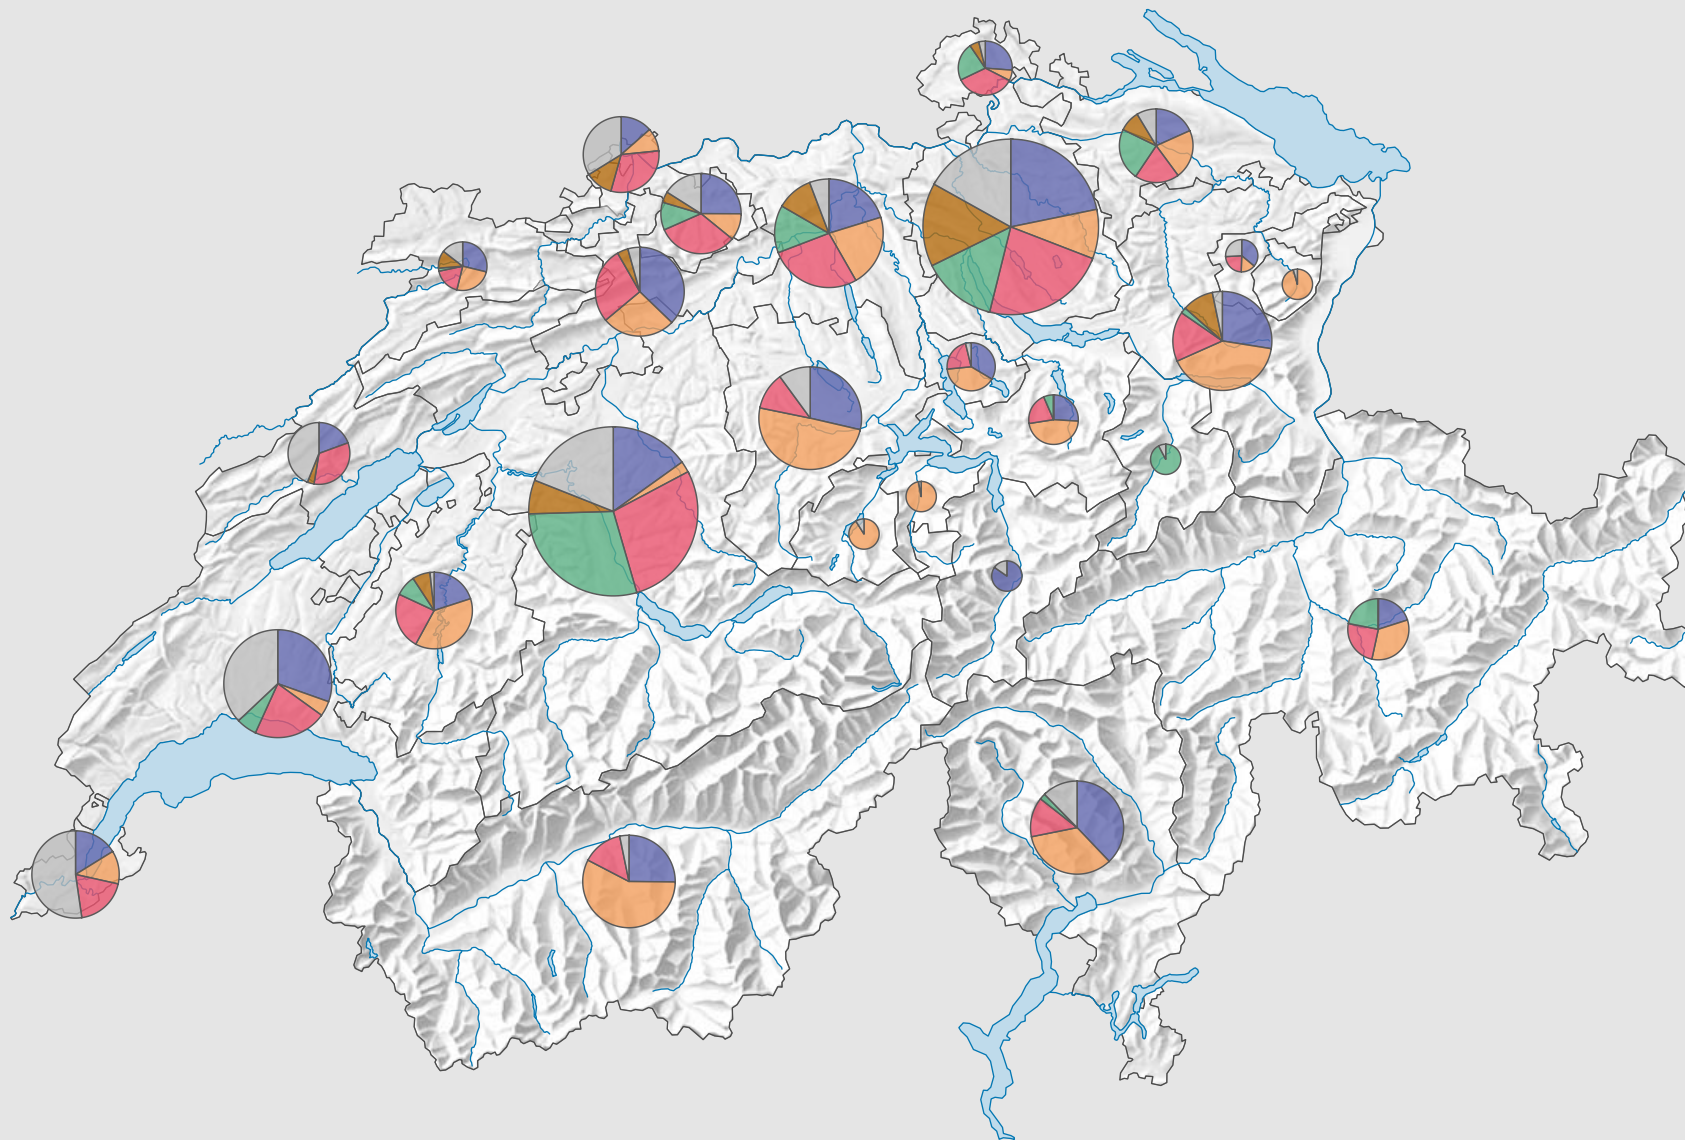

Part des suffrages des partis les plus importants, en 1983

Nombre d'électeurs

Total: 1 959 841

Pour des raisons de lisibilité, la taille des symboles ayant une valeur inférieure à 10 000 a été augmentée.

Parti

0 25 50 km

Niveau géographique:
Cantons